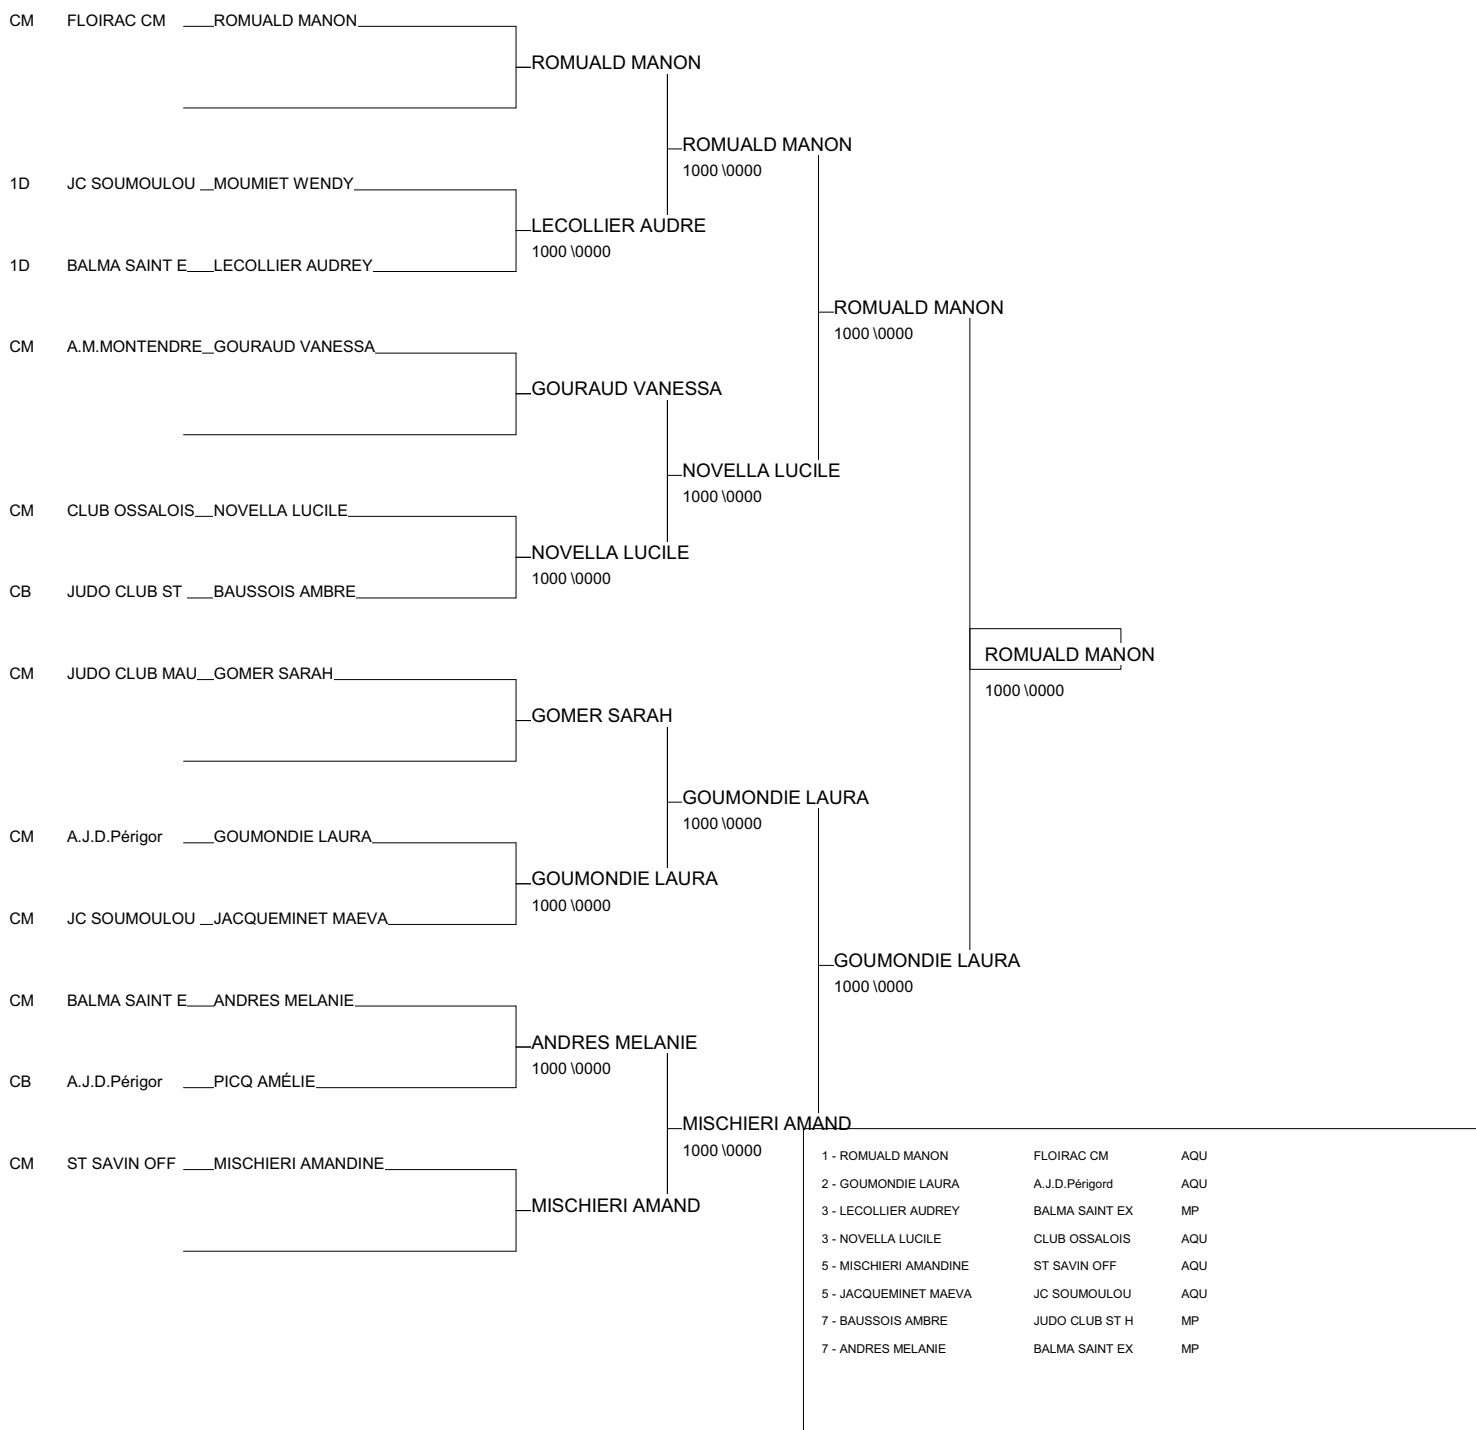

1/2 FINALE CHAMPIONNAT DE FRANCE

LORMONT 13/02/2010-14/02/2010

Cat. -40

Nb. Judokas : 3

Poule n°1

CM	33	AQU	JAMAIN JENNIFER	REBECCA JUDO	0	10	1/0	2
CM	64	AQU	NAYA NORIANE	F R GAN JUDO	10	10	2/0	1
CB	31	MP	GAYRAUD CLAIRE	JC VILLEFRANCHE	0	0	0/0	3

Ordre des combats: 1x2 - 2x3 - 1x3

1/2 FINALE CHAMPIONNAT DE FRANCE

LORMONT 13/02/2010-14/02/2010

Cat. -44

Nb. Judokas : 12