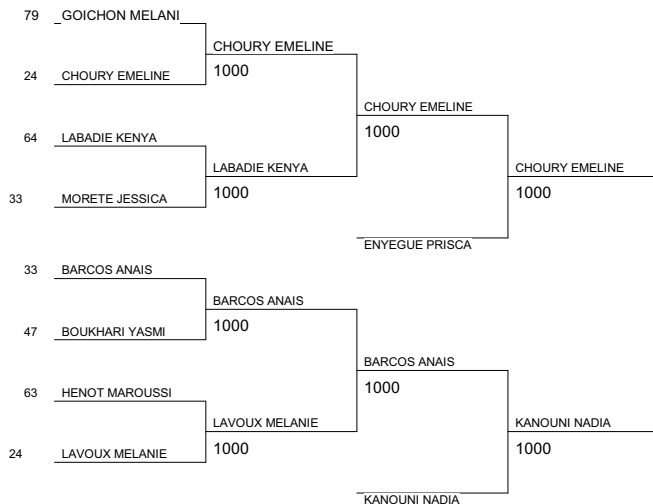

1/2 FINALE CHAMPIONNAT DE FRANCE

LORMONT 13/02/2010-14/02/2010

Cat. -63

Nb. Judokas : 19

1/2 FINALE CHAMPIONNAT DE FRANCE

LORMONT 13/02/2010-14/02/2010

Cat. -70

Nb. Judokas : 15

Ordre des combats: 1x2 - 2x3 - 1x3

Poule n°2

CM	64	AQU	Loheac Tess	CLUB OSSALOIS S	0	0	0/0	4
CM	79	PCH	Baril Audrey	JC DE MARIGNY	10	0	2/0	2
1D	33	AQU	Courtiade Coral	TOULENNE JC	10	10	3/0	1
CM	31	MP	Dakhlaoui Maeva	BALMA SAINT EXU	10	0	1/0	3