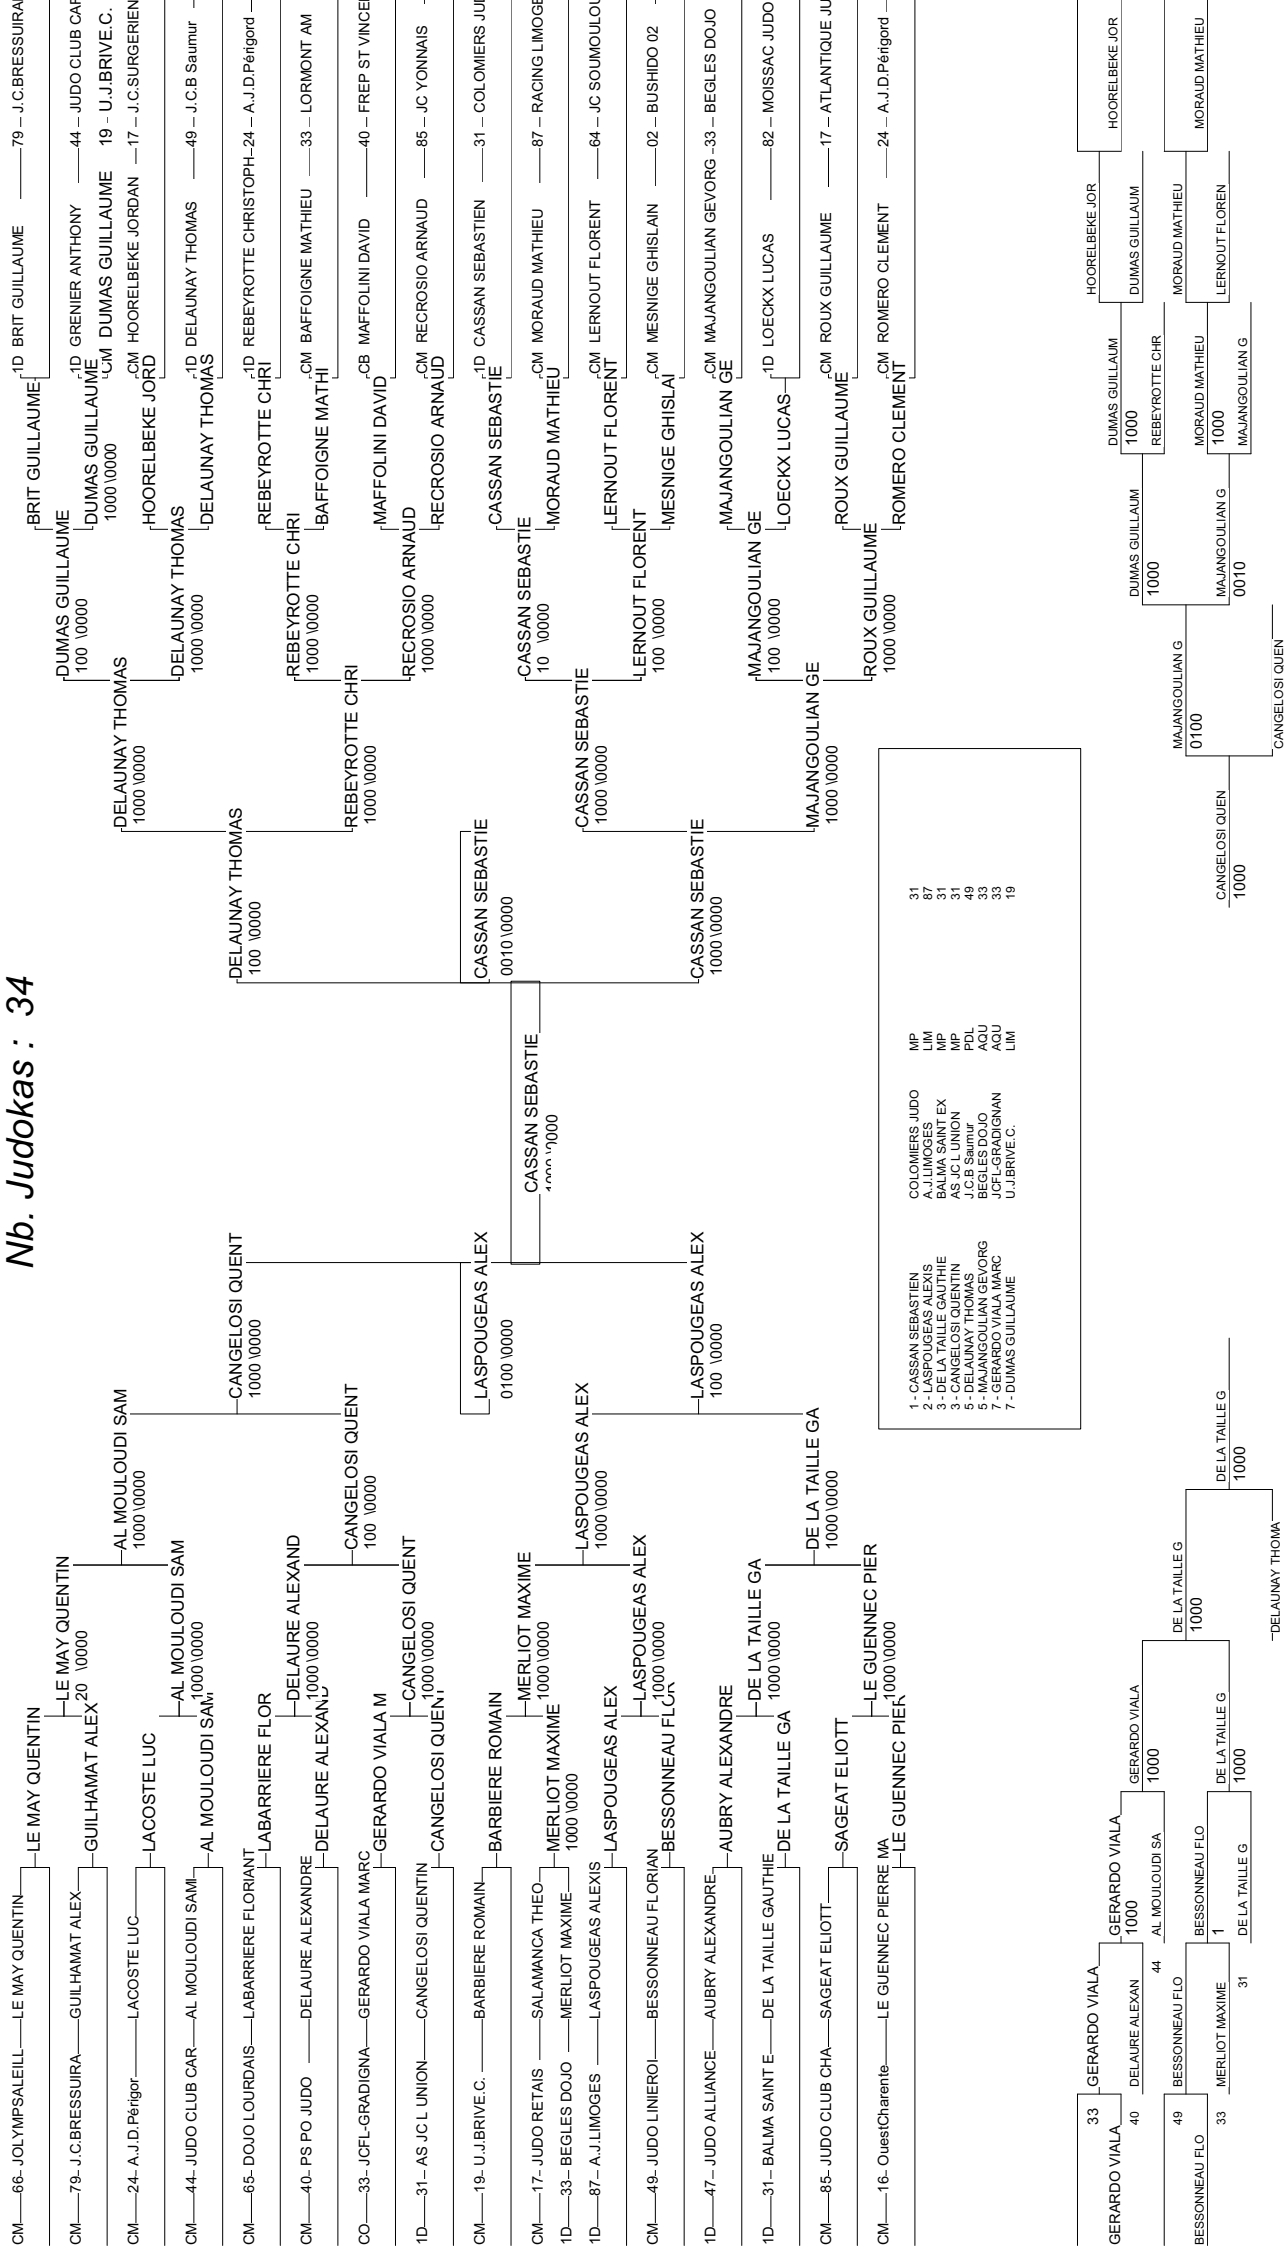

1/2 FINALE CHAMPIONNAT DE FRANCE

LORMONT 13/02/2010-14/02/2010

Cat. -55

Nb. Judokas : 34