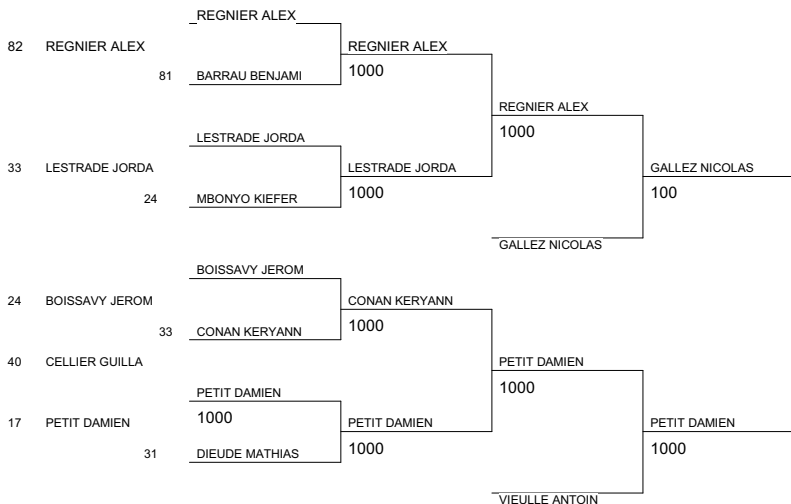

1 - PEREIRA GUILLAUME	BEGLES DOJO	AQU	33
2 - SAUVAGE LOUIS MARIE	DOJO NANTAIS	PDL	44
3 - CLEMENT DAMIEN	RACING LIMOGES	LIM	87
3 - RICOULLEAU CONSTANT	OuestCharenteJ	PCH	16
5 - SOUTRIC NATHAN	DOJO LOURDAIS	MP	65
5 - CHASSEBOEUF GAUTIER	ASPTT ANGERS J	PDL	49
7 - CORNE ARNAUD	JC DE BOE	AQU	47
7 - HELLEC BAPTISTE	JUDO CLUB CARQ	PDL	44

1/2 FINALE CHAMPIONNAT DE FRANCE

LORMONT 13/02/2010-14/02/2010

Cat. -81

Nb. Judokas : 20

1 - TEULERE MICKAEL	PASSAGE JUDO U	AQU	47
2 - BARTHELEMY MAXENCE	J.C.D ALBRET N	AQU	47
3 - GALLEZ NICOLAS	DOJO OLORONAI	AQU	64
3 - PETIT DAMIEN	JC ROCHEFORTAI	PCH	17
5 - REGNIER ALEX	MOISSAC JUDO	MP	82
5 - VIEULLE ANTOINE	LA SANTONE JUD	PCH	17
7 - LESTRADE JORDAN	POMPIGNAC EPS	AQU	33
7 - CONAN KERYANN	PESSAC MADRAN	AQU	33