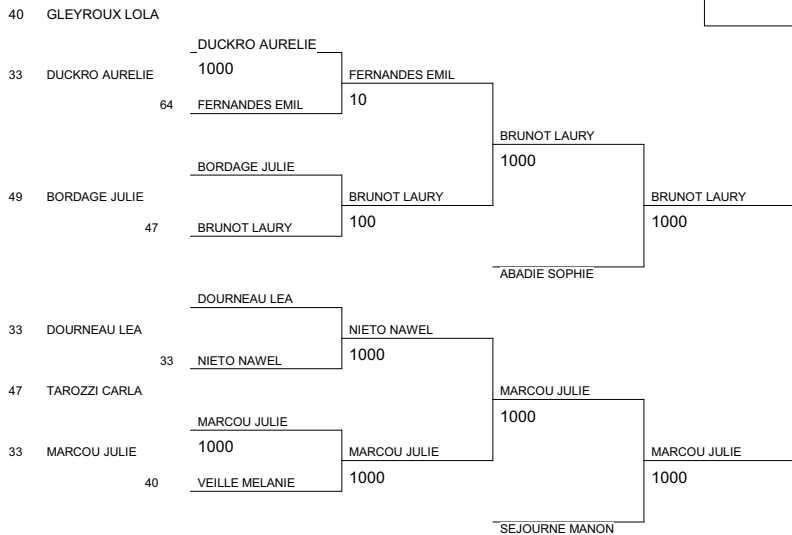

1 - MERCADIER MALLAURIE	COLOMIERS JUDO	MP	31
2 - POINGT CELIA	J.C.BRESSUIRAI	PCH	79
3 - BRUNOT LAURY	J C MARMANDE	AQU	47
3 - MARCOU JULIE	JUDO ST LAUREN	AQU	33
5 - ABADIE SOPHIE	JUDO CLUB MORL	AQU	64
5 - SEJOURNE MANON	USJ86	PCH	86
7 - FERNANDES EMILIE	ESPOIRS LONSOI	AQU	64
7 - NIETO NAWEL	SO ZEN SHIN	AQU	33