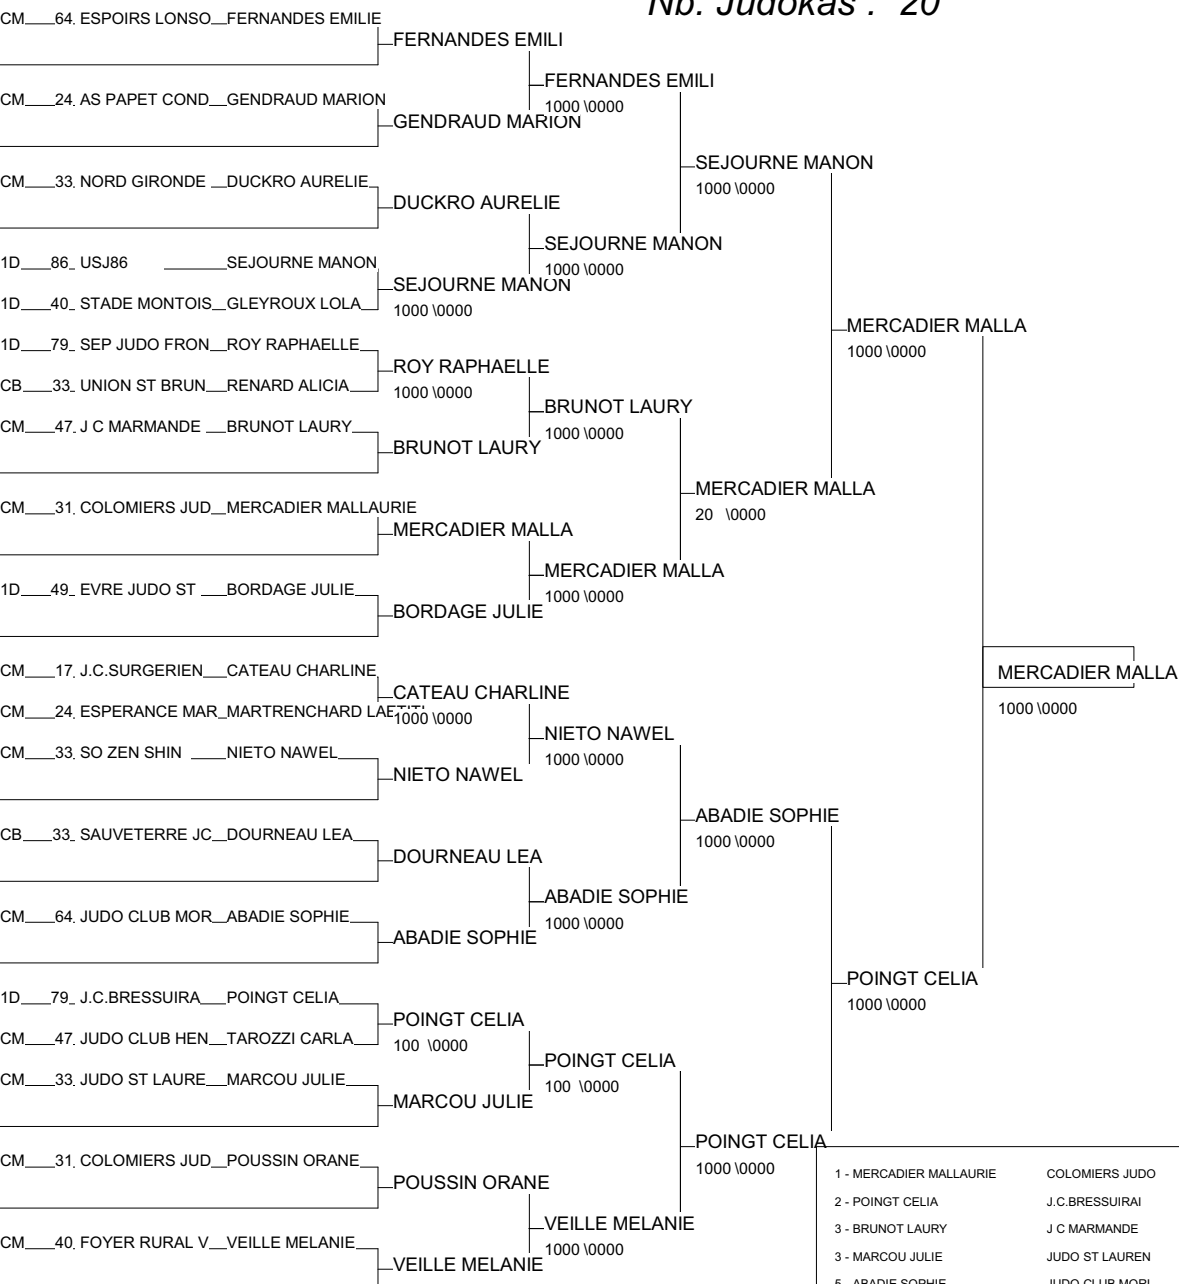

1/2 FINALE CHAMPIONNAT DE FRANCE

LORMONT 13/02/2010-14/02/2010

Cat. -48

Nb. Judokas : 20