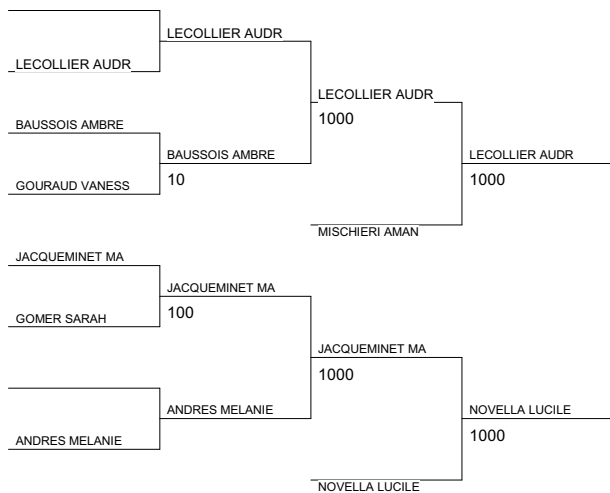

1/2 FINALE CHAMPIONNAT DE FRANCE

LORMONT 13/02/2010-14/02/2010

Cat. -40

Nb. Judokas : 3

Poule n°1

CM	33	AQU	JAMAIN JENNIFER	REBECCA JUDO	0	10	1/0	2
CM	64	AQU	NAYA NORIANE	F R GAN JUDO	10	10	2/0	1
CB	31	MP	GAYRAUD CLAIRE	JC VILLEFRANCHE	0	0	0/0	3

Ordre des combats: 1x2 - 2x3 - 1x3

1/2 FINALE CHAMPIONNAT DE FRANCE

LORMONT 13/02/2010-14/02/2010

Cat. -44

Nb. Judokas : 12