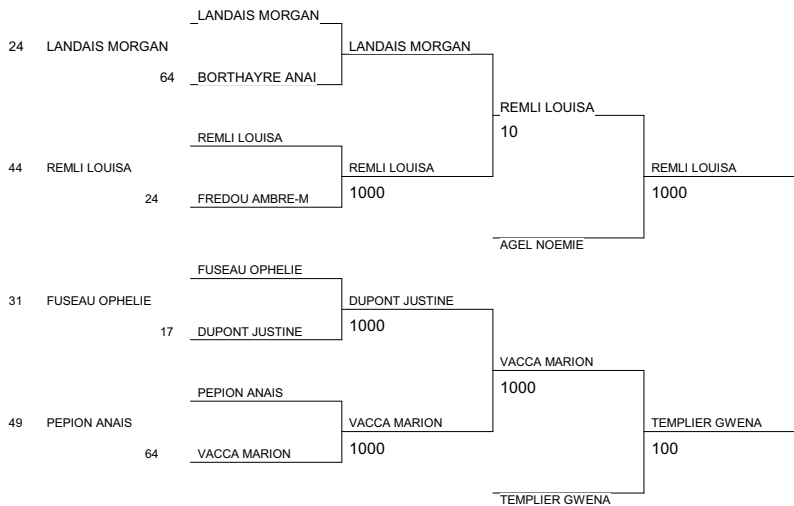

1/2 FINALE CHAMPIONNAT DE FRANCE

LORMONT 13/02/2010-14/02/2010

Cat. -57

Nb. Judokas : 23

1 - FARGUES ANGELIQUE	J.C.DE CHATELA	PCH	17
2 - TEILLET CECILIA	A.J.D.Périgord	AQU	24
3 - REMLI LOUISA	DOJO NANTAIS	PDL	44
3 - TEMPLIER GWENAI	JC BAGNERAIS	MP	65
5 - AGEL NOEMIE	JC CADURCIEN	MP	46
5 - VACCA MARION	EUSKAL JUDO EL	AQU	64
7 - LANDAIS MORGANE*	A.J.D.Périgord	AQU	24
7 - DUPONT JUSTINE	JUDO CLUB AYTR	PCH	17