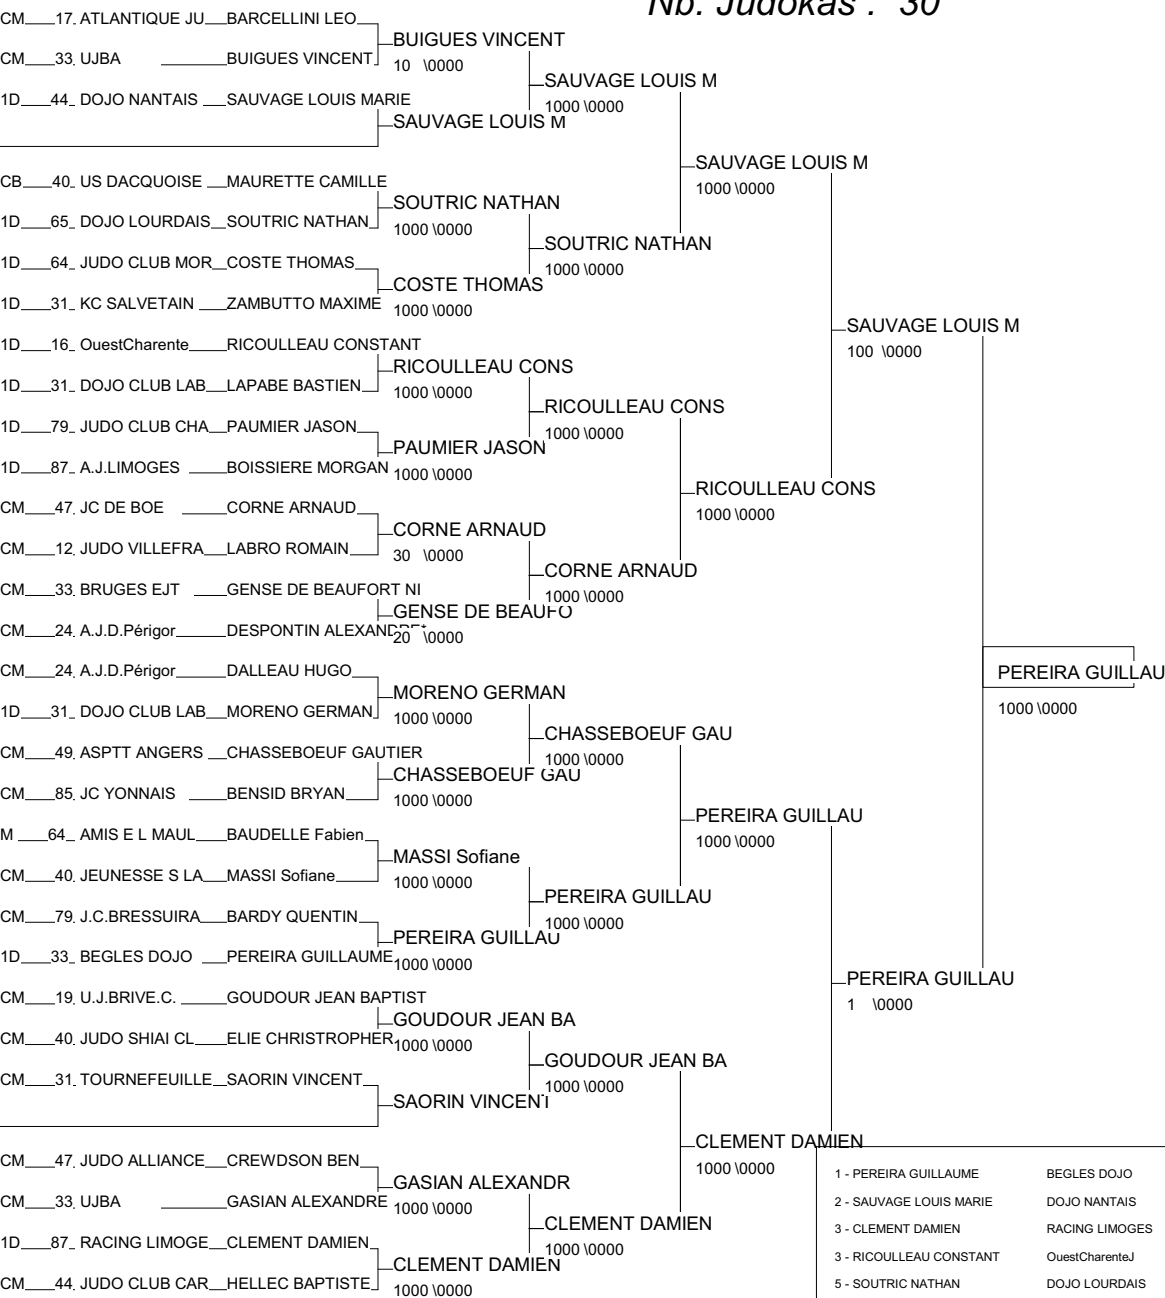

1 - PEREIRA GUILLAUME	BEGLES DOJO	AQU	33
2 - SAUVAGE LOUIS MARIE	DOJO NANTAIS	PDL	44
3 - CLEMENT DAMIEN	RACING LIMOGES	LIM	87
3 - RICOULLEAU CONSTANT	OuestCharenteJ	PCH	16
5 - SOUTRIC NATHAN	DOJO LOURDAIS	MP	65
5 - CHASSEBOEUF GAUTIER	ASPTT ANGERS J	PDL	49
7 - CORNE ARNAUD	JC DE BOE	AQU	47
7 - HELLEC BAPTISTE	JUDO CLUB CARQ	PDL	44