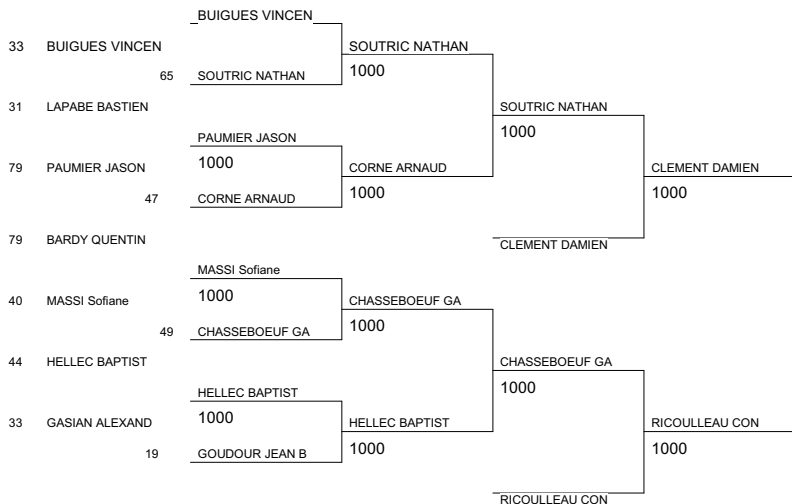

1 - PEREIRA GUILLAUME	BEGLES DOJO	AQU	33
2 - SAUVAGE LOUIS MARIE	DOJO NANTAIS	PDL	44
3 - CLEMENT DAMIEN	RACING LIMOGES	LIM	87
3 - RICOULLEAU CONSTANT	OuestCharenteJ	PCH	16
5 - SOUTRIC NATHAN	DOJO LOURDAIS	MP	65
5 - CHASSEBOEUF GAUTIER	ASPTT ANGERS J	PDL	49
7 - CORNE ARNAUD	JC DE BOE	AQU	47
7 - HELLEC BAPTISTE	JUDO CLUB CARQ	PDL	44