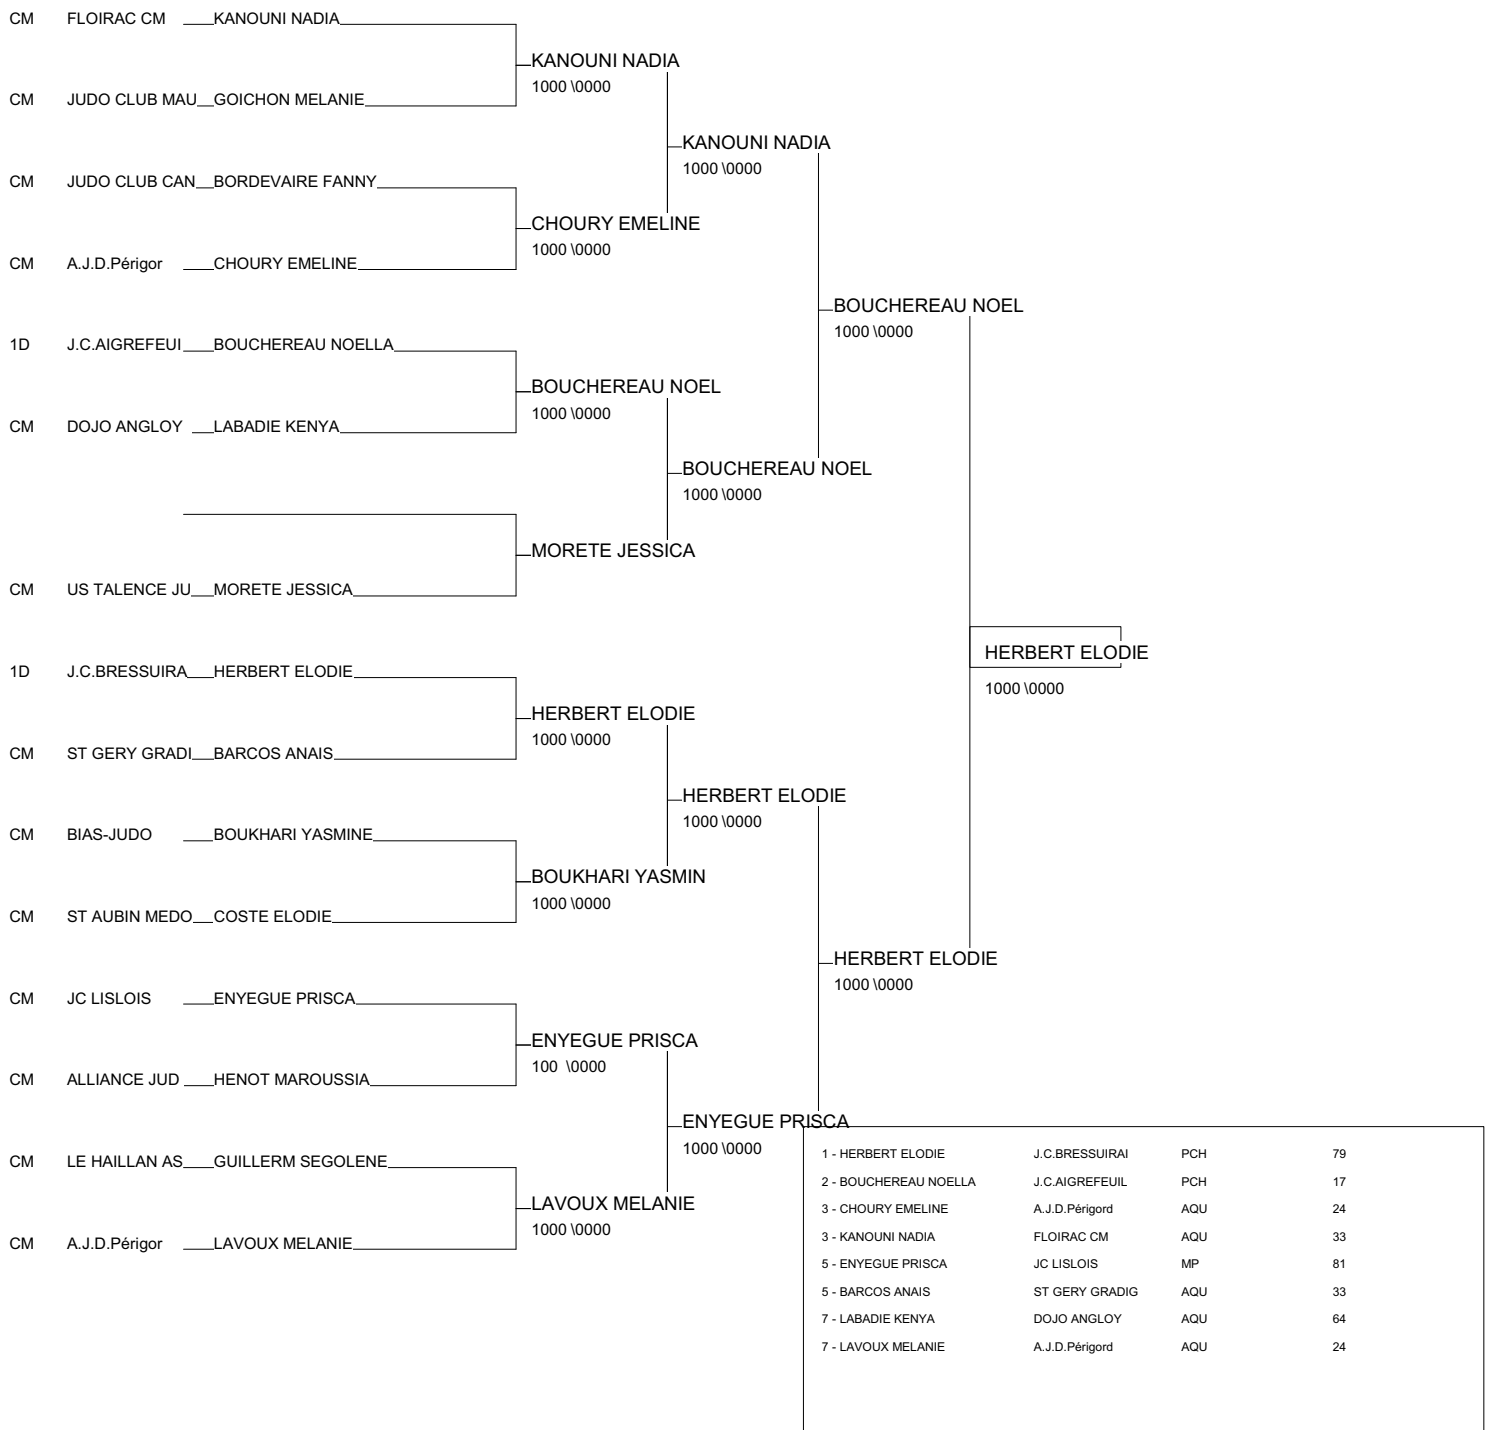

1/2 FINALE CHAMPIONNAT DE FRANCE

LORMONT 13/02/2010-14/02/2010

Cat. -70

Nb. Judokas : 15

1/2 FINALE CHAMPIONNAT DE FRANCE

LORMONT 13/02/2010-14/02/2010

Cat. +70

Nb. Judokas : 7

Poule n°1

CM	64	AQU	Perez Nina	DOJO OLORONNAIS	10	10	2/0	1
CM	33	AQU	Rowley Ismerie	LORMONT AM	0	10	1/0	2
CM	31	MP	Saint Lo Elodie	COLOMIERS JUDO	0	0	0/0	3

Ordre des combats: 1x2 - 2x3 - 1x3

Poule n°2

CM	64	AQU	Loheac Tess	CLUB OSSALOIS S	0	0	0/0	4
CM	79	PCH	Baril Audrey	JC DE MARIGNY	10	0	2/0	2
1D	33	AQU	Courtiade Coral	TOULENNE JC	10	10	3/0	1
CM	31	MP	Dakhlaoui Maeva	BALMA SAINT EXU	10	0	1/0	3

Ordre des combats: 1x2 - 3x4 - 1x3 - 2x4 - 1x4 - 2x3