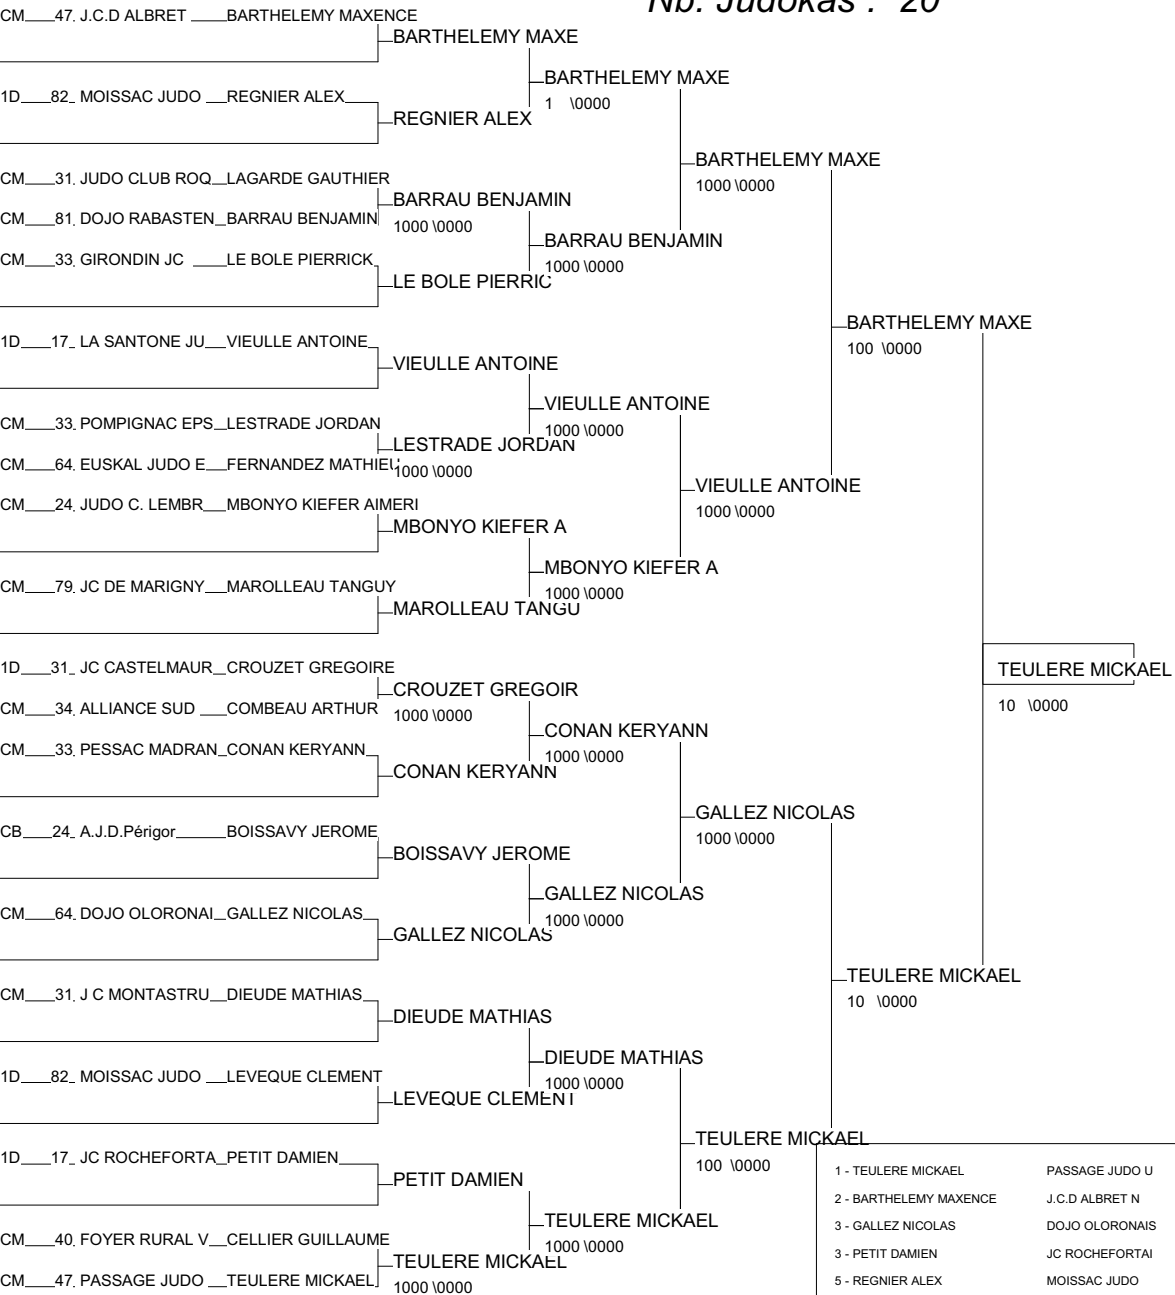

1/2 FINALE CHAMPIONNAT DE FRANCE

LORMONT 13/02/2010-14/02/2010

Cat. -81

Nb. Judokas : 20