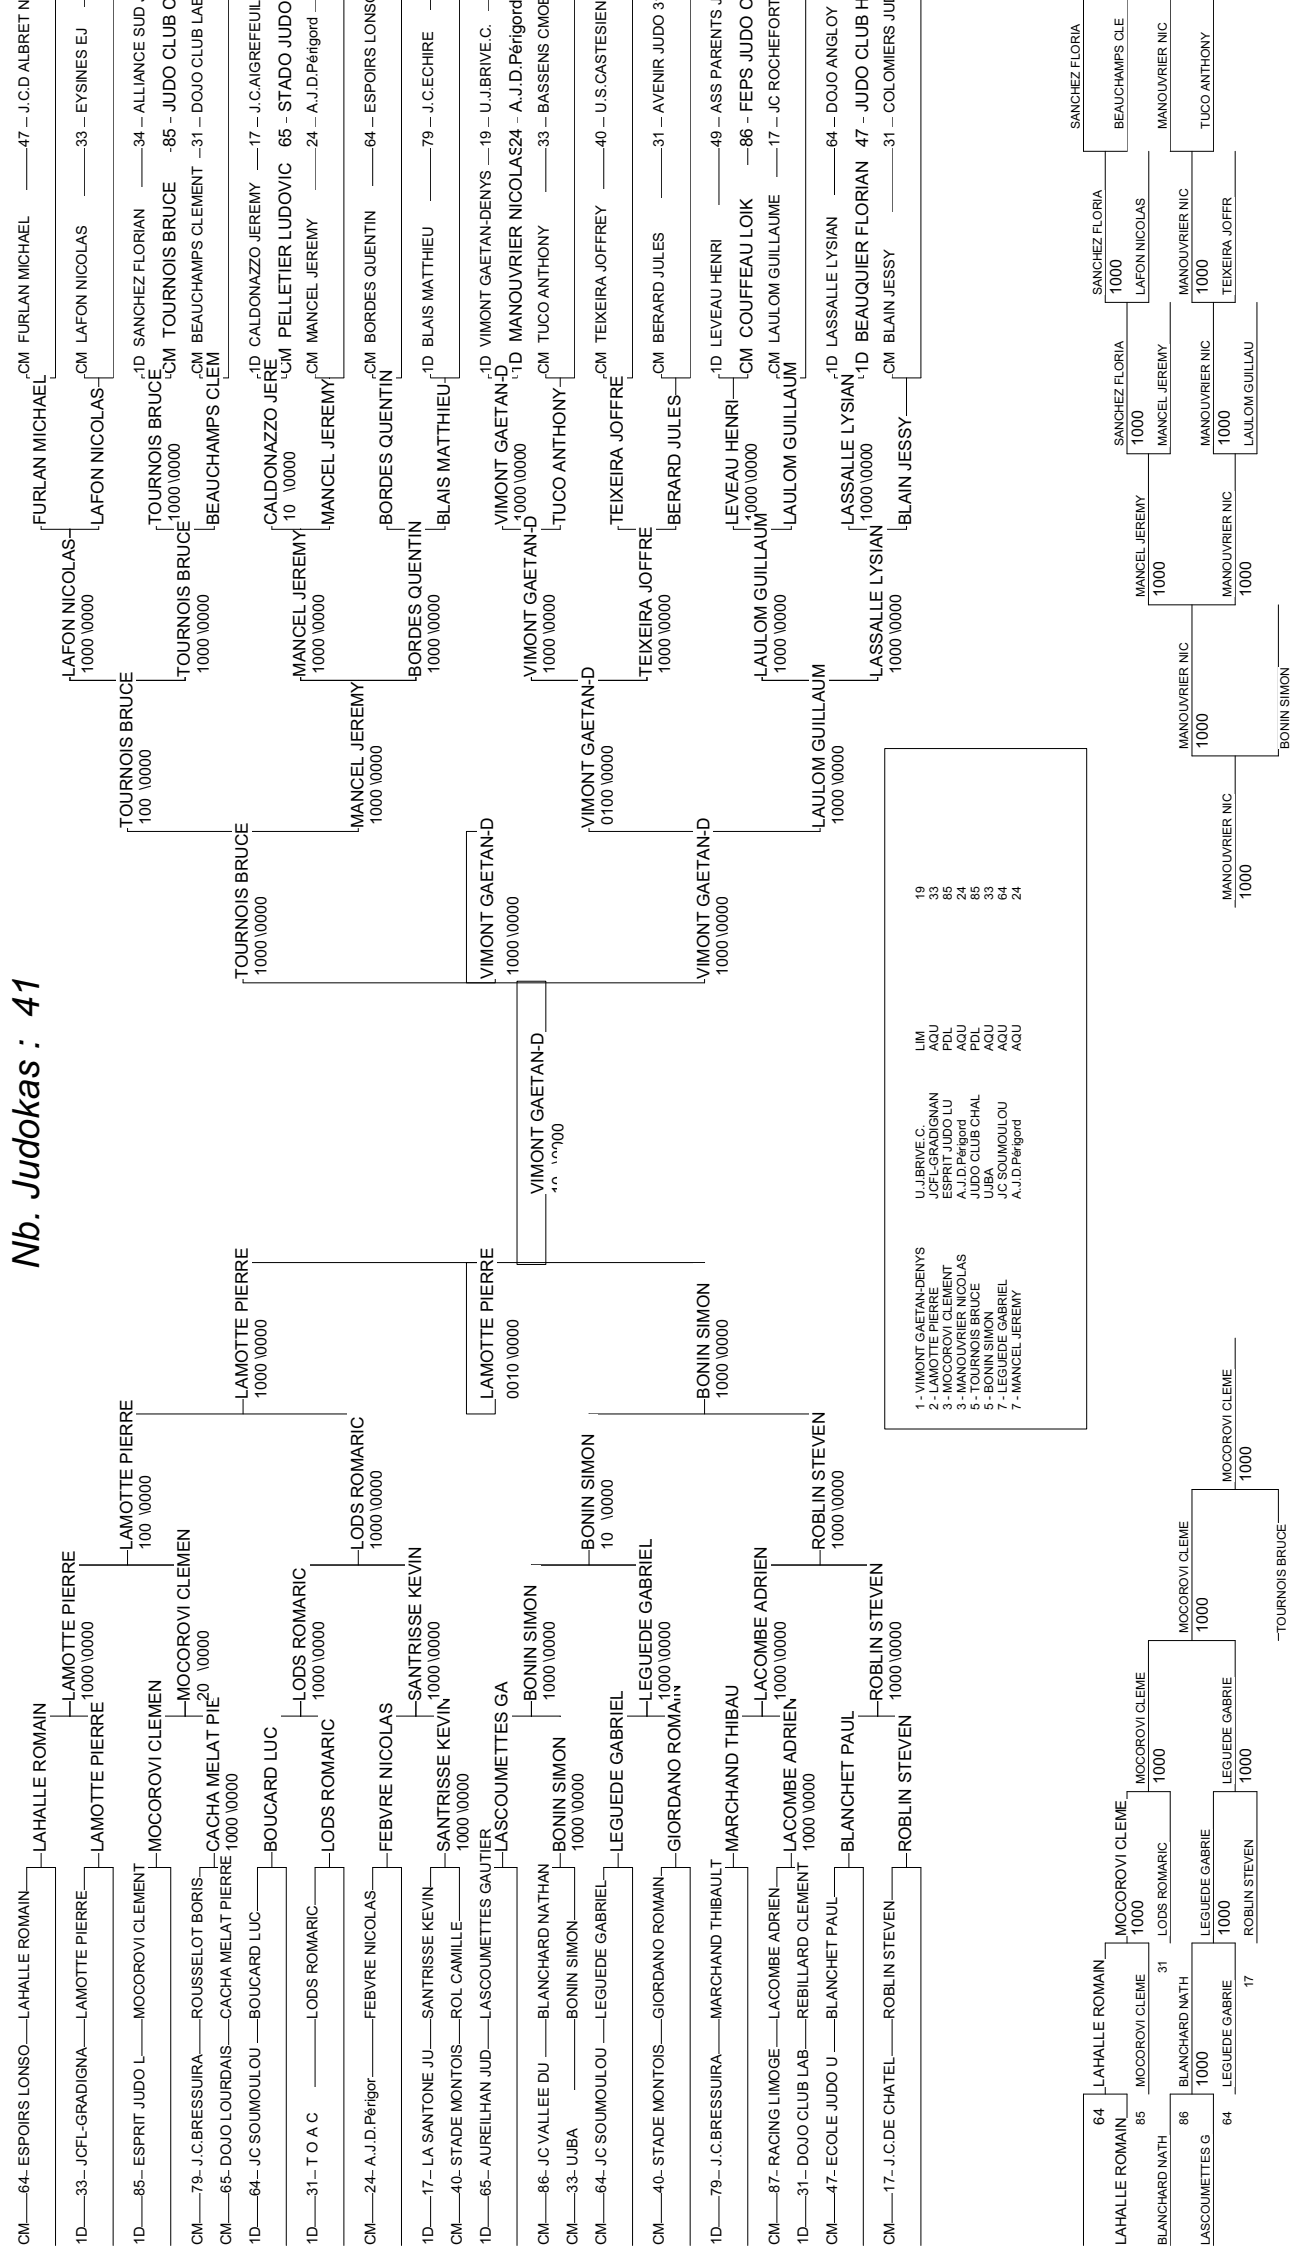

1/2 FINALE CHAMPIONNAT DE FRANCE

LORMONT 13/02/2010-14/02/2010

Cat. -60

Nb. Judokas : 41