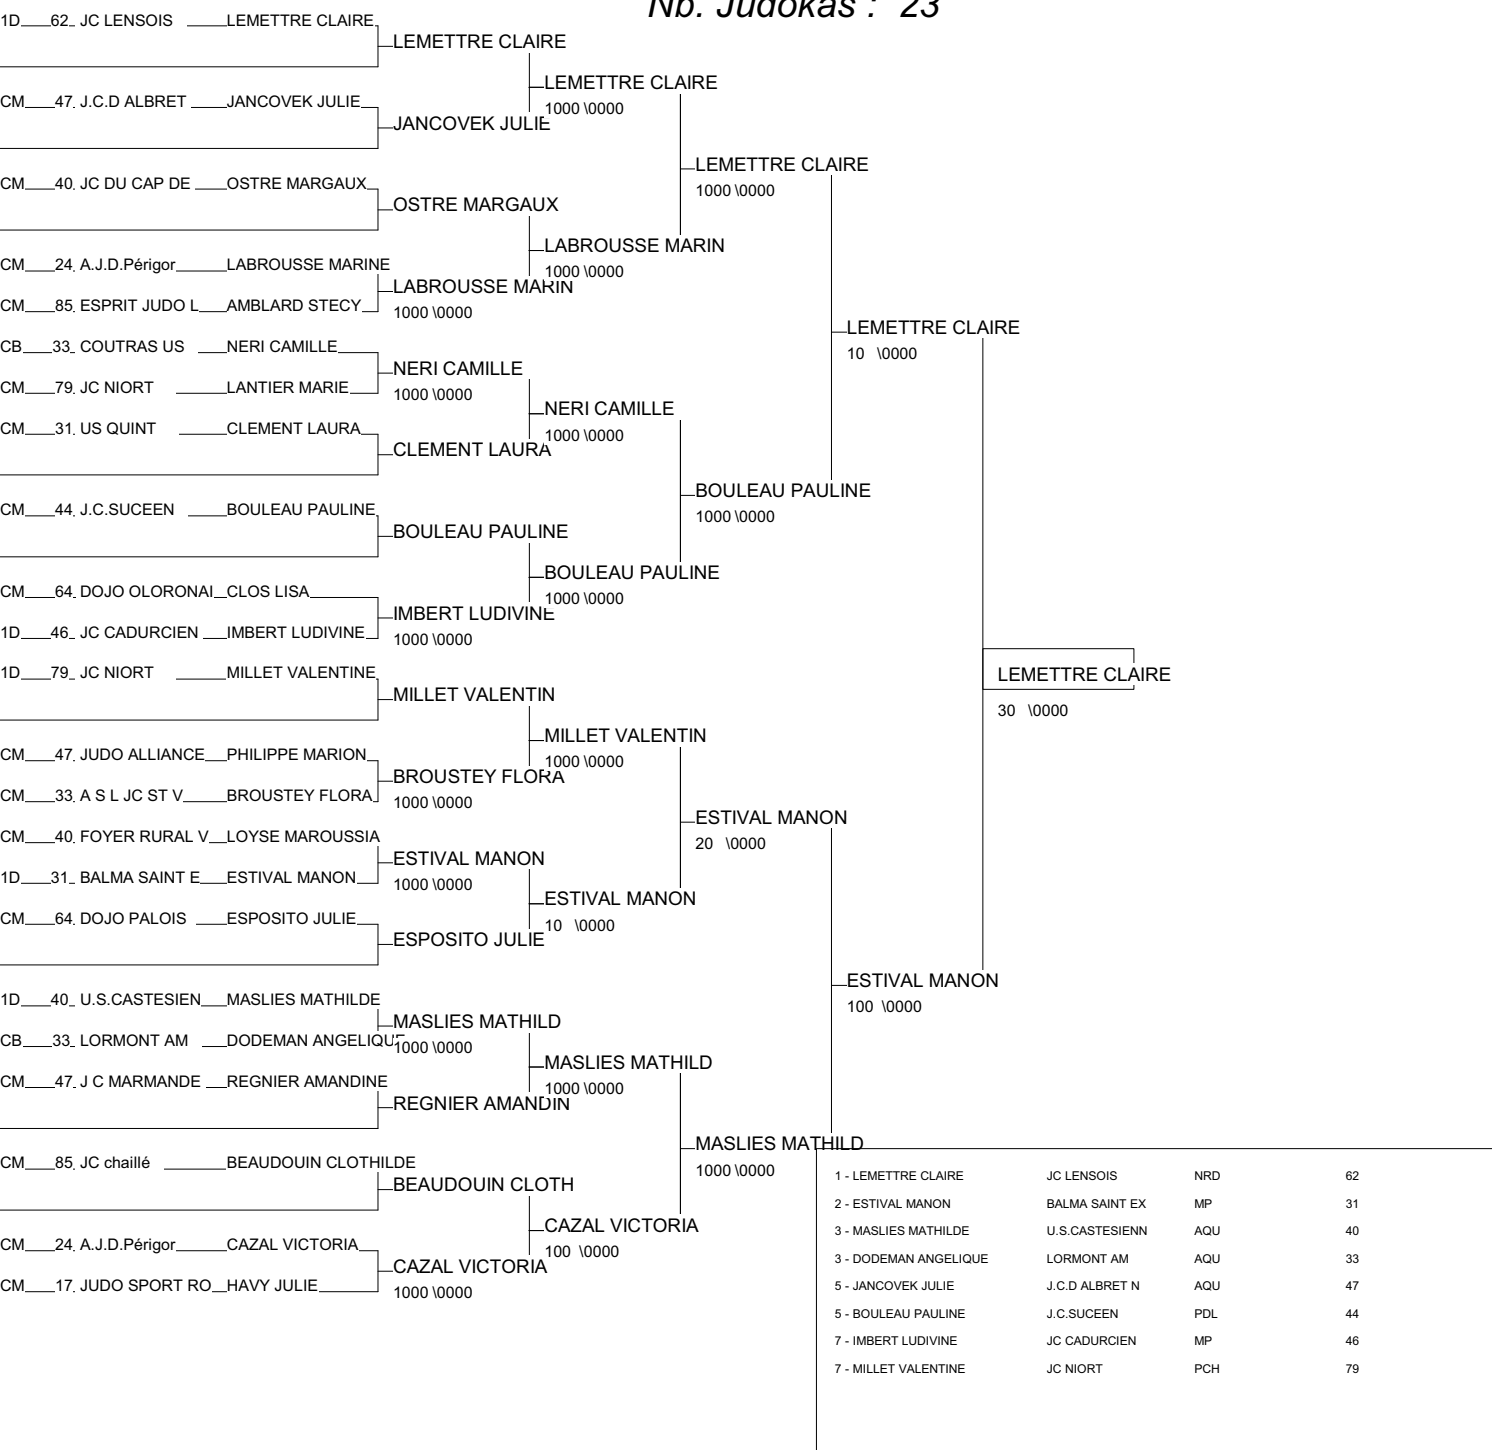

1/2 FINALE CHAMPIONNAT DE FRANCE

LORMONT 13/02/2010-14/02/2010

Cat. -52

Nb. Judokas : 23