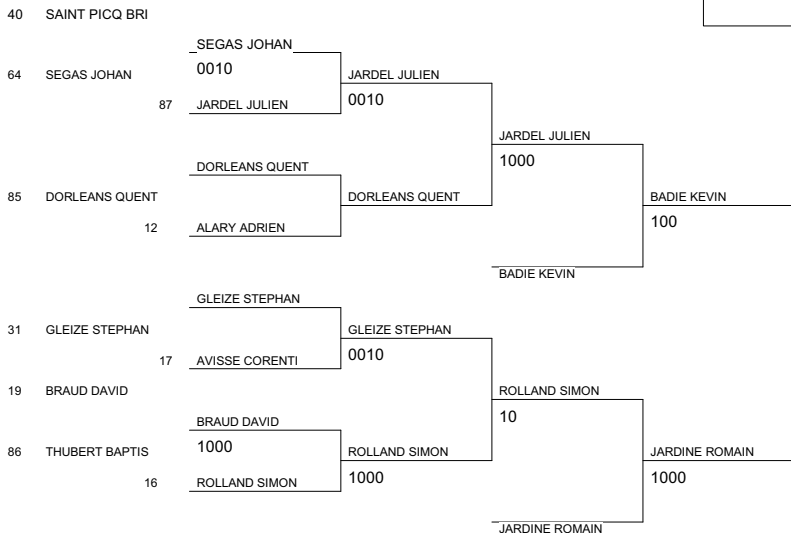

1/2 FINALE CHAMPIONNAT DE FRANCE

LORMONT 13/02/2010-14/02/2010

Cat. -50

Nb. Judokas : 25

1 - DELEBARRE JEREMY	JSA JUDO BDX	AQU	33
2 - LASSALLE THIBAUT	FLOIRAC CM	AQU	33
3 - BADIE KEVIN	JC SOUMOULOU	AQU	64
3 - JARDINE ROMAIN	DOJO LOURDAIS	MP	65
5 - JARDEL JULIEN	A.J.LIMOGES	LIM	87
5 - ROLLAND SIMON	JC COGNAC	PCH	16
7 - DORLEANS QUENTIN	ESPRIT JUDO LU	PDL	85
7 - GLEIZE STEPHANE	ST LYS OLYMPIQ	MP	31