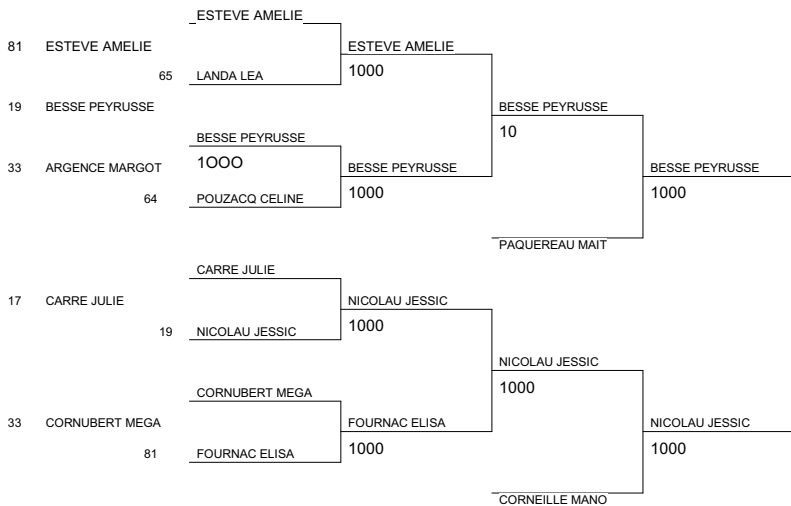

1/2 FINALE CHAMPIONNAT DE FRANCE

LORMONT 13/02/2010-14/02/2010

Cat. -63

Nb. Judokas : 19