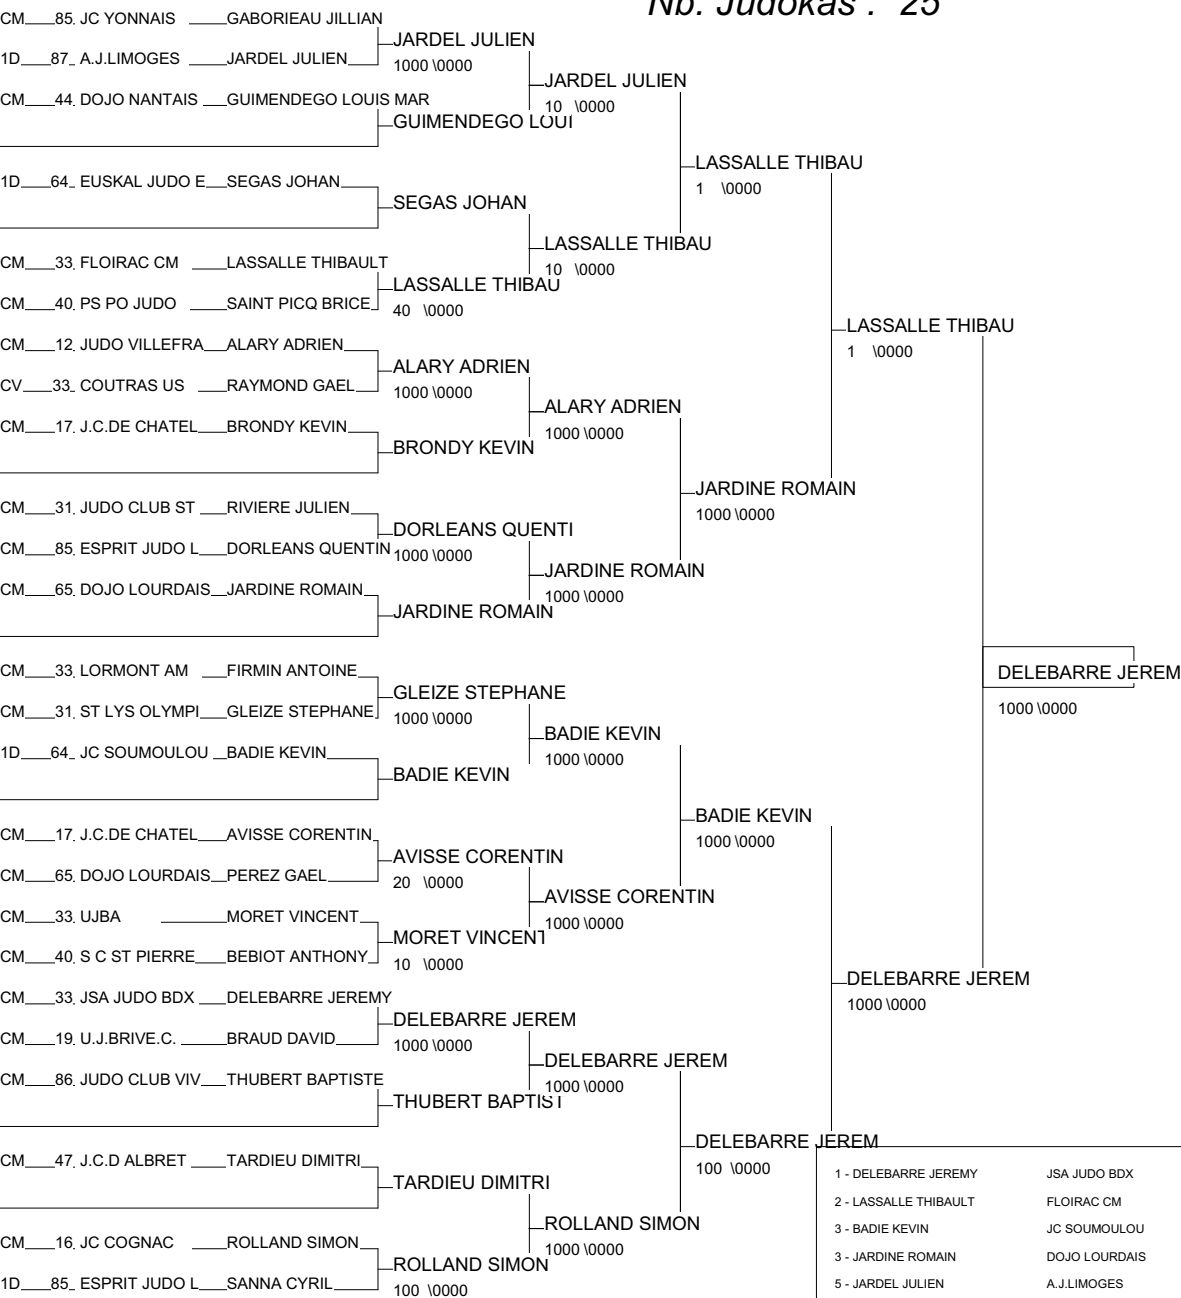

1/2 FINALE CHAMPIONNAT DE FRANCE

LORMONT 13/02/2010-14/02/2010

Cat. -50

Nb. Judokas : 25