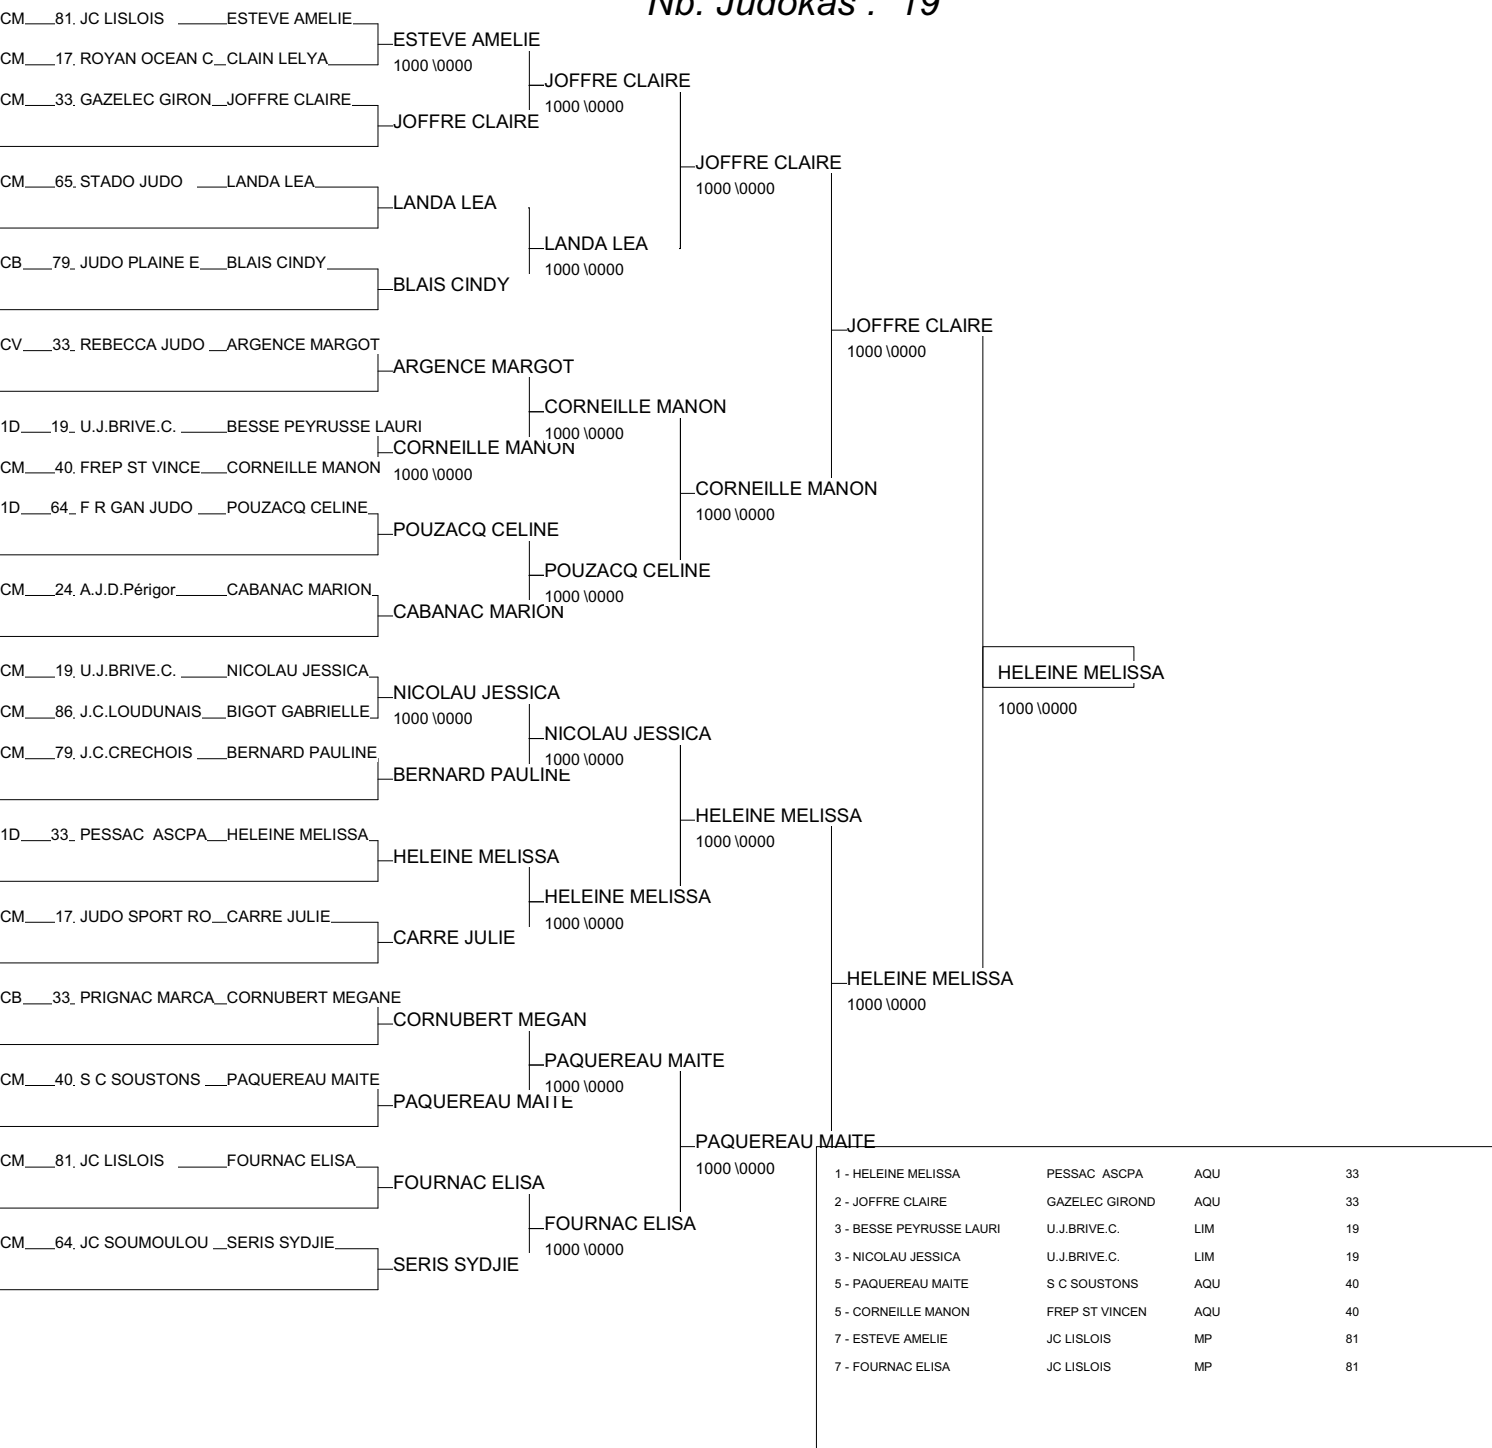

1/2 FINALE CHAMPIONNAT DE FRANCE

LORMONT 13/02/2010-14/02/2010

Cat. -63

Nb. Judokas : 19