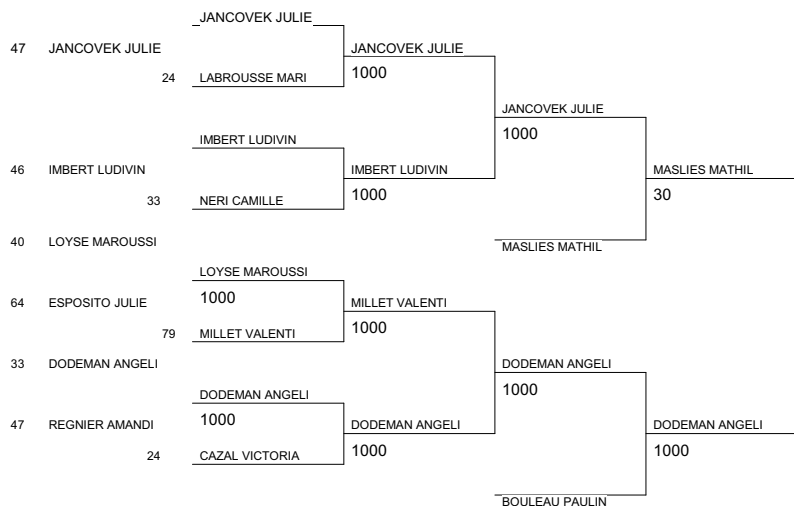

1 - LEMETTRE CLAIRE	JC LENSIS	NRD	62
2 - ESTIVAL MANON	BALMA SAINT EX	MP	31
3 - MASLIES MATHILDE	U.S.CASTESIEN	AQU	40
3 - DODEMAN ANGELIQUE	LORMONT AM	AQU	33
5 - JANCOVEK JULIE	J.C.D ALBRET N	AQU	47
5 - BOULEAU PAULINE	J.C.SUCEEN	PDL	44
7 - IMBERT LUDIVINE	JC CADURCIEN	MP	46
7 - MILLET VALENTINE	JC NIORT	PCH	79