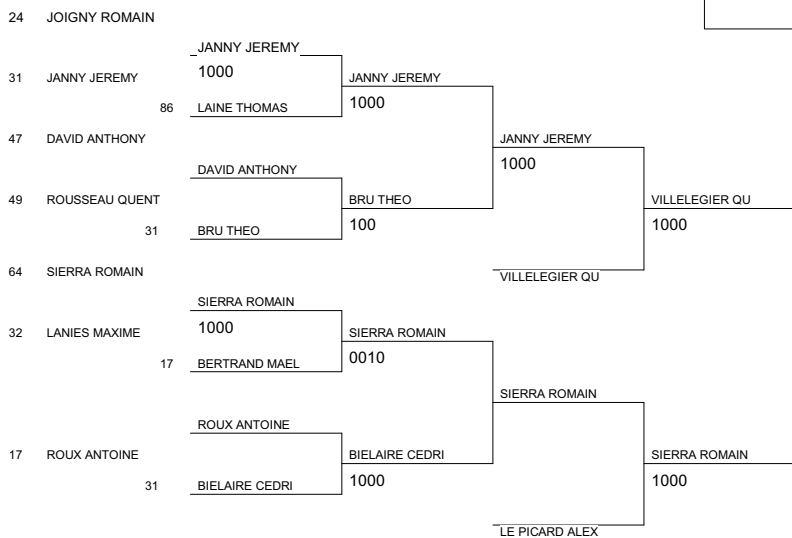

1 - HASPOT MANDAWE CANDR	A.J.D.Périgord	AQU	24
2 - SIERRA AXEL	DOJO PALOIS	AQU	64
3 - VILLELEGIER QUENTIN	JC CREVECOEUR	PIC	60
3 - SIERRA ROMAIN	DOJO PALOIS	AQU	64
5 - JANNY JEREMY	KC SALVETAIN	MP	31
5 - LE PICARD ALEXANDRE	ATLANTIQUE JUD	PCH	17
7 - BRU THEO	BALMA SAINT EX	MP	31
7 - BIELAIRE CEDRIC	US QUINT	MP	31