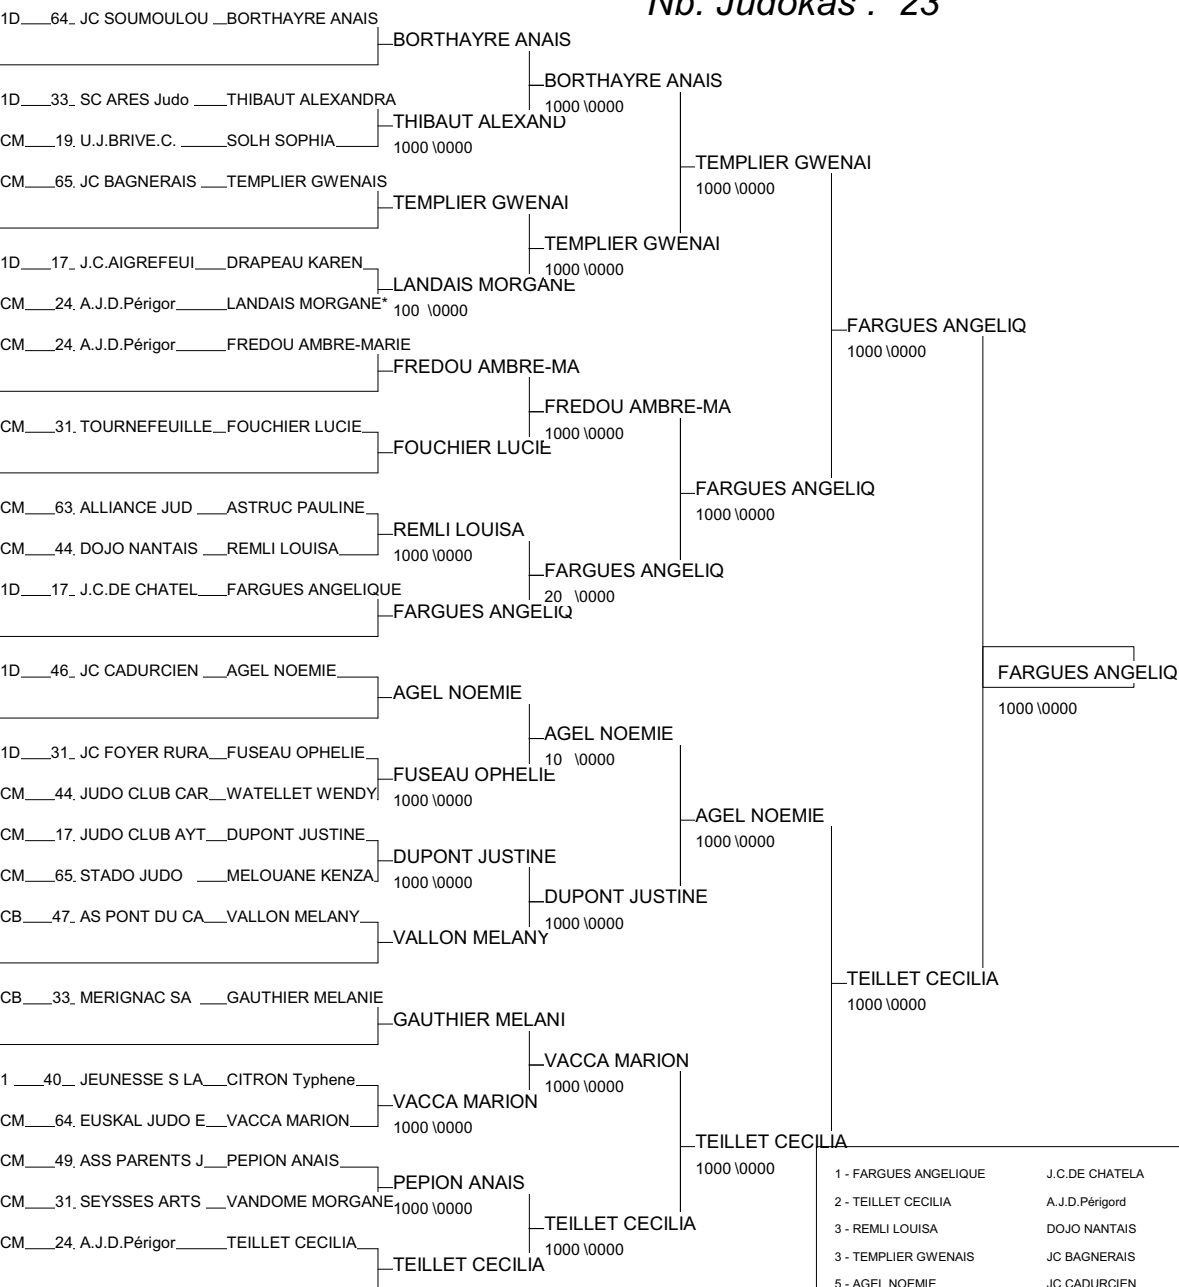

1/2 FINALE CHAMPIONNAT DE FRANCE

LORMONT 13/02/2010-14/02/2010

Cat. -57

Nb. Judokas : 23