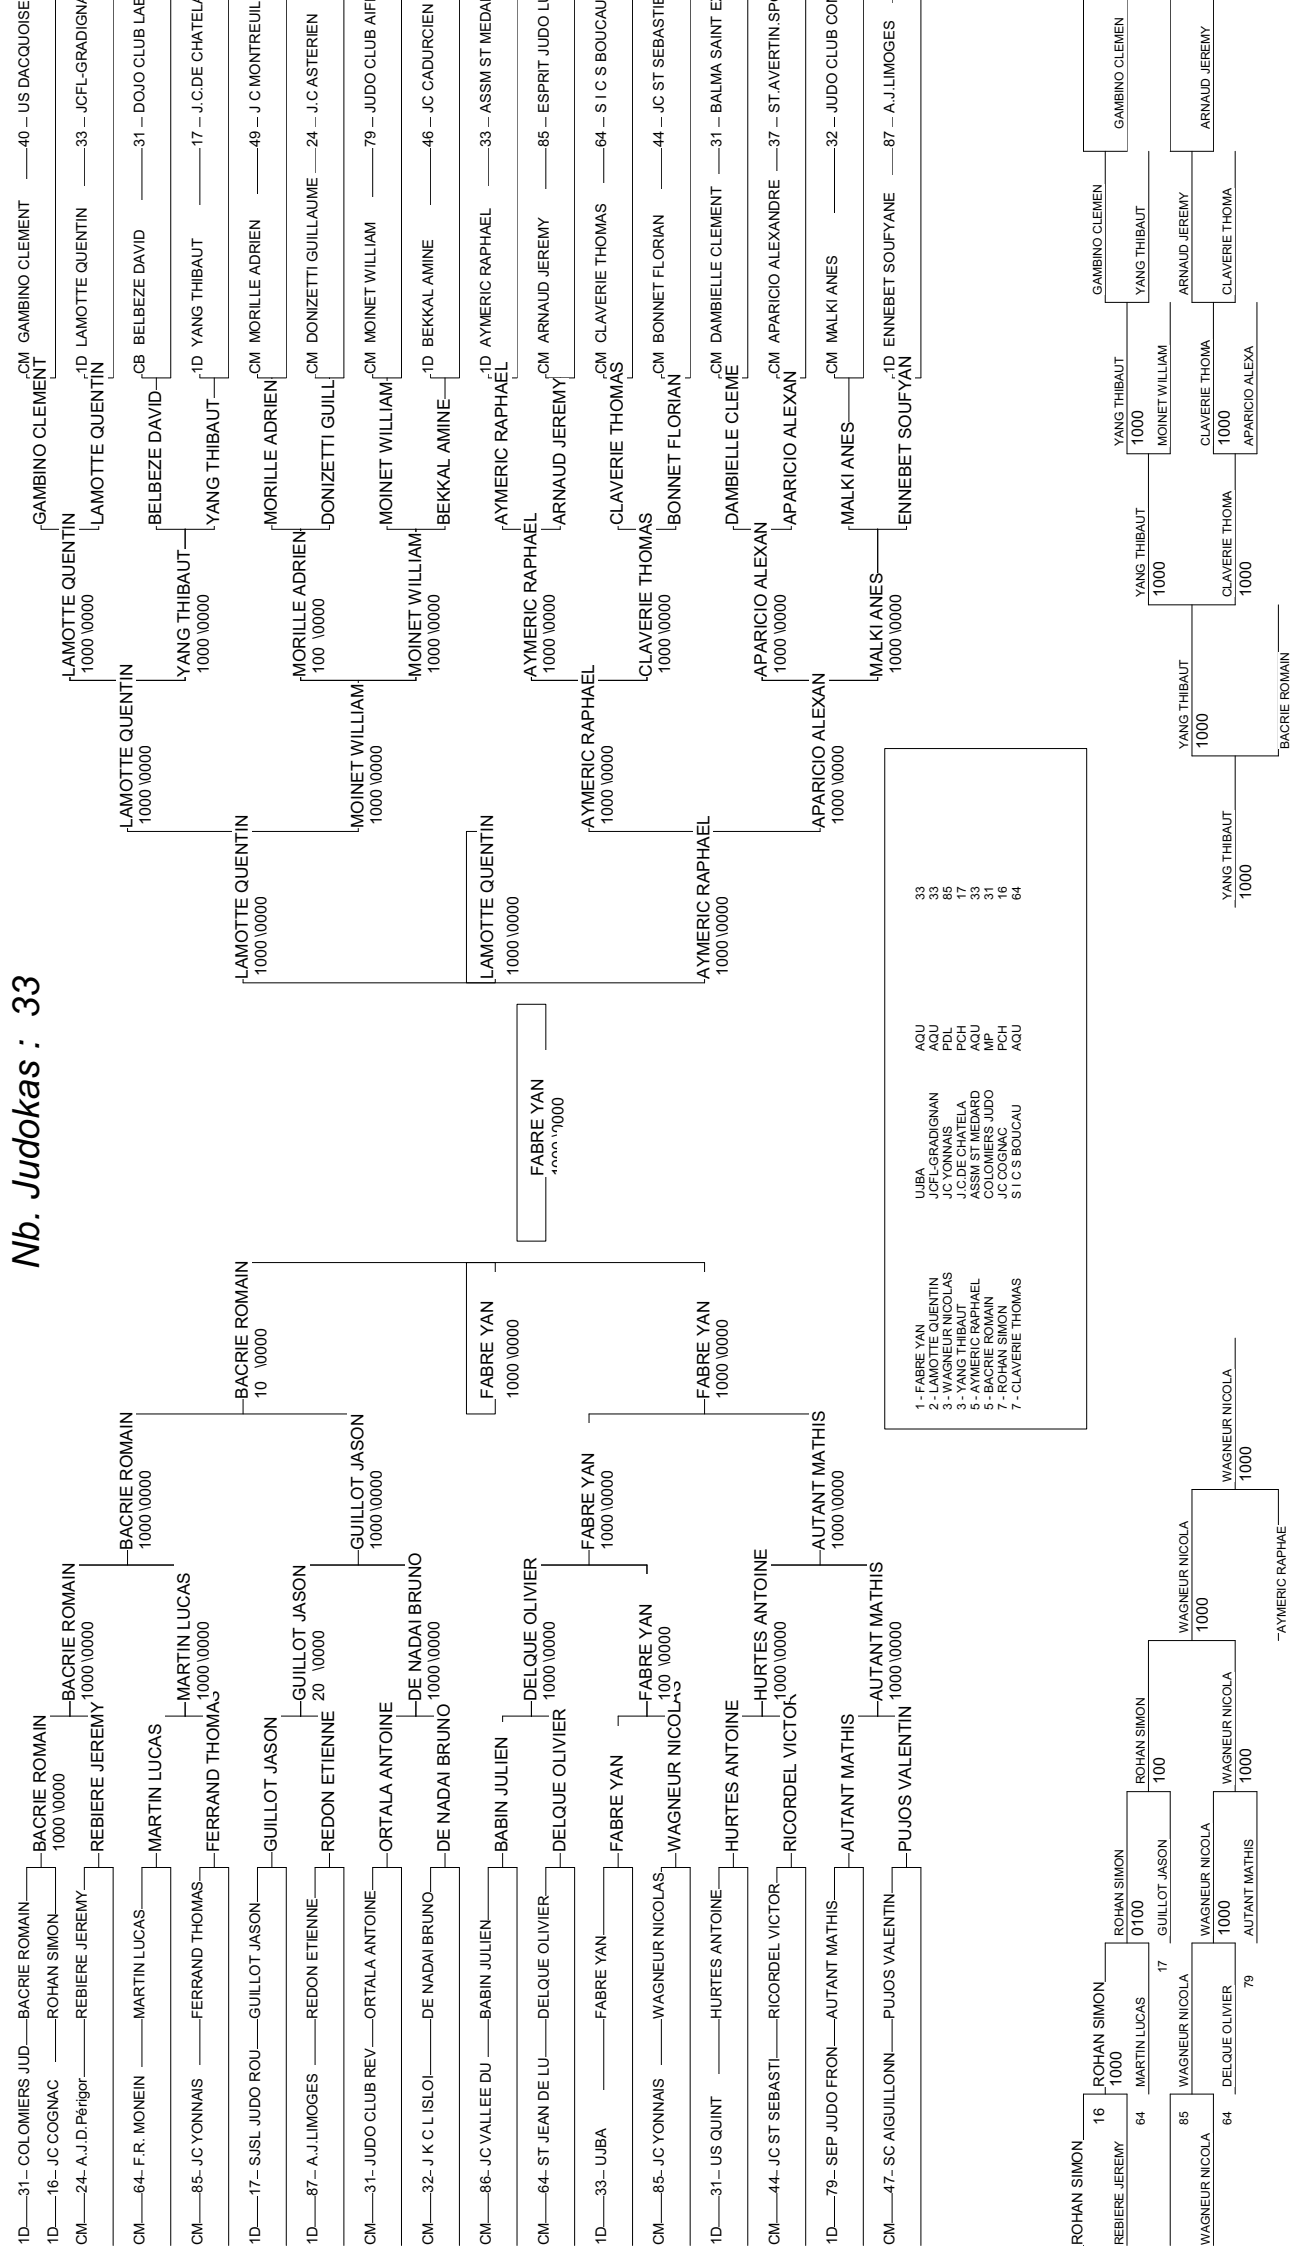

1/2 FINALE CHAMPIONNAT DE FRANCE

LORMONT 13/02/2010-14/02/2010

Cat. -66

Nb. Judokas : 33