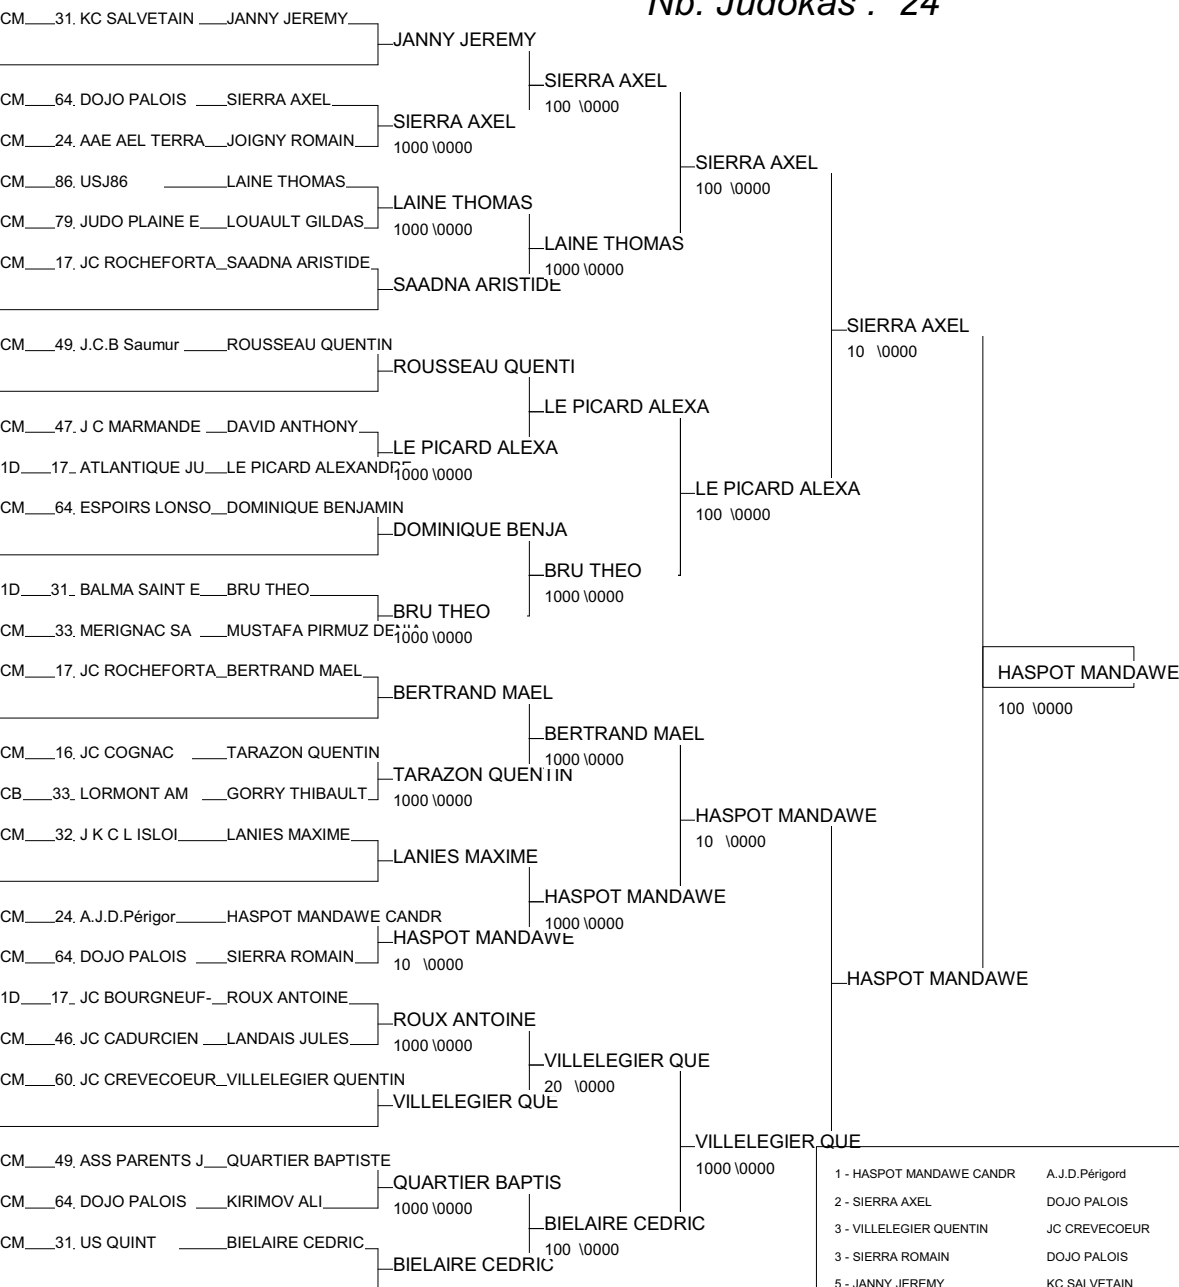

1/2 FINALE CHAMPIONNAT DE FRANCE

LORMONT 13/02/2010-14/02/2010

Cat. -46

Nb. Judokas : 24