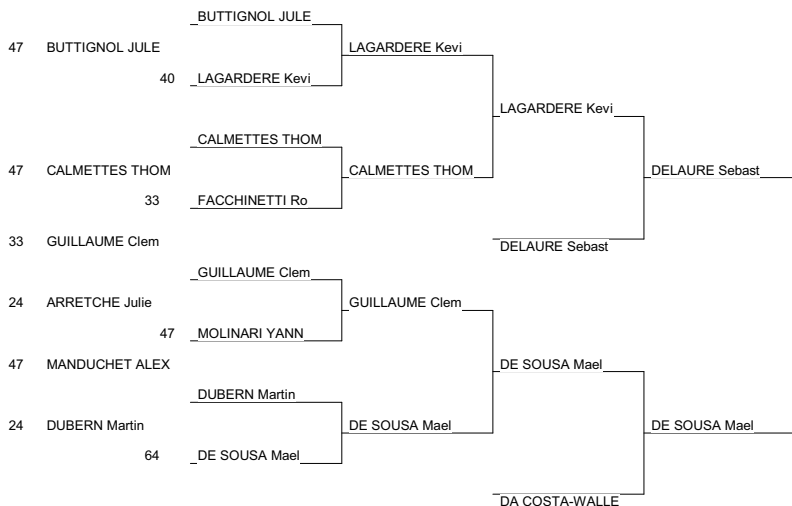

CHAMPIONNAT REGIONAL MINIMES

LORMONT 13/03/2010-13/03/2010

Cat. -60

Nb. Judokas : 20