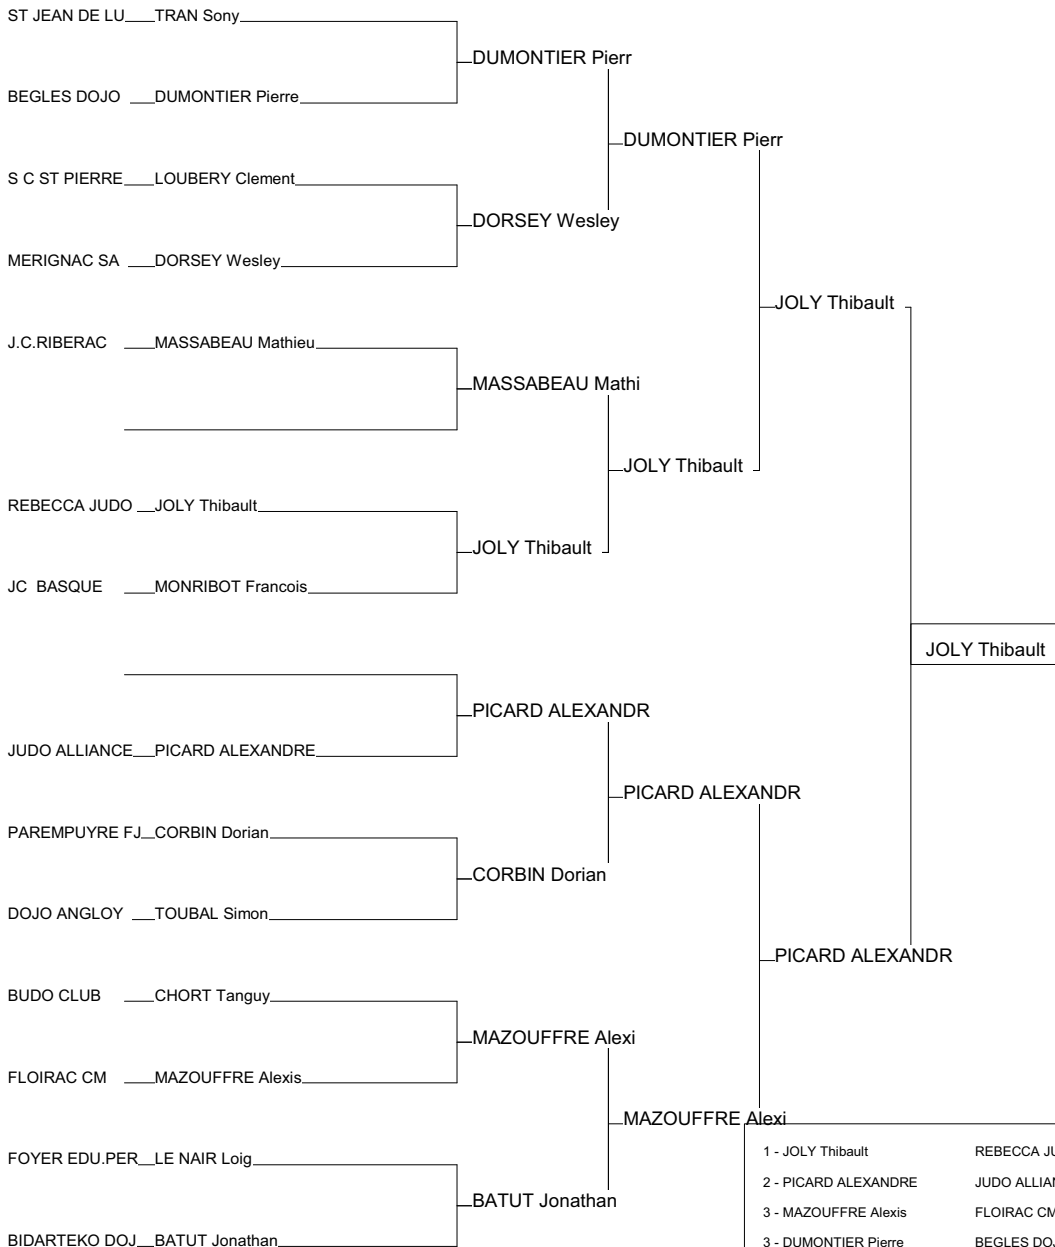

# CHAMPIONNAT REGIONAL MINIMES

LORMONT 13/03/2010-13/03/2010

Cat. -34

Nb. Judokas : 14

1 - JOLY Thibault	REBECCA JUDO	14	33
2 - PICARD ALEXANDRE	JUDO ALLIANCE	AQU	47
3 - MAZOUFFRE Alexis	FLOIRAC CM	14	33
3 - DUMONTIER Pierre	BEGLES DOJO	14	33
5 - DORSEY Wesley	MERIGNAC SA	14	33
5 - CORBIN Dorian	PAREMPUYRE FJE	14	33
7 - MASSABEAU Mathieu	J.C.RIBERAC	14	24
7 - BATUT Jonathan	BIDARTEKO DOJO	14	64