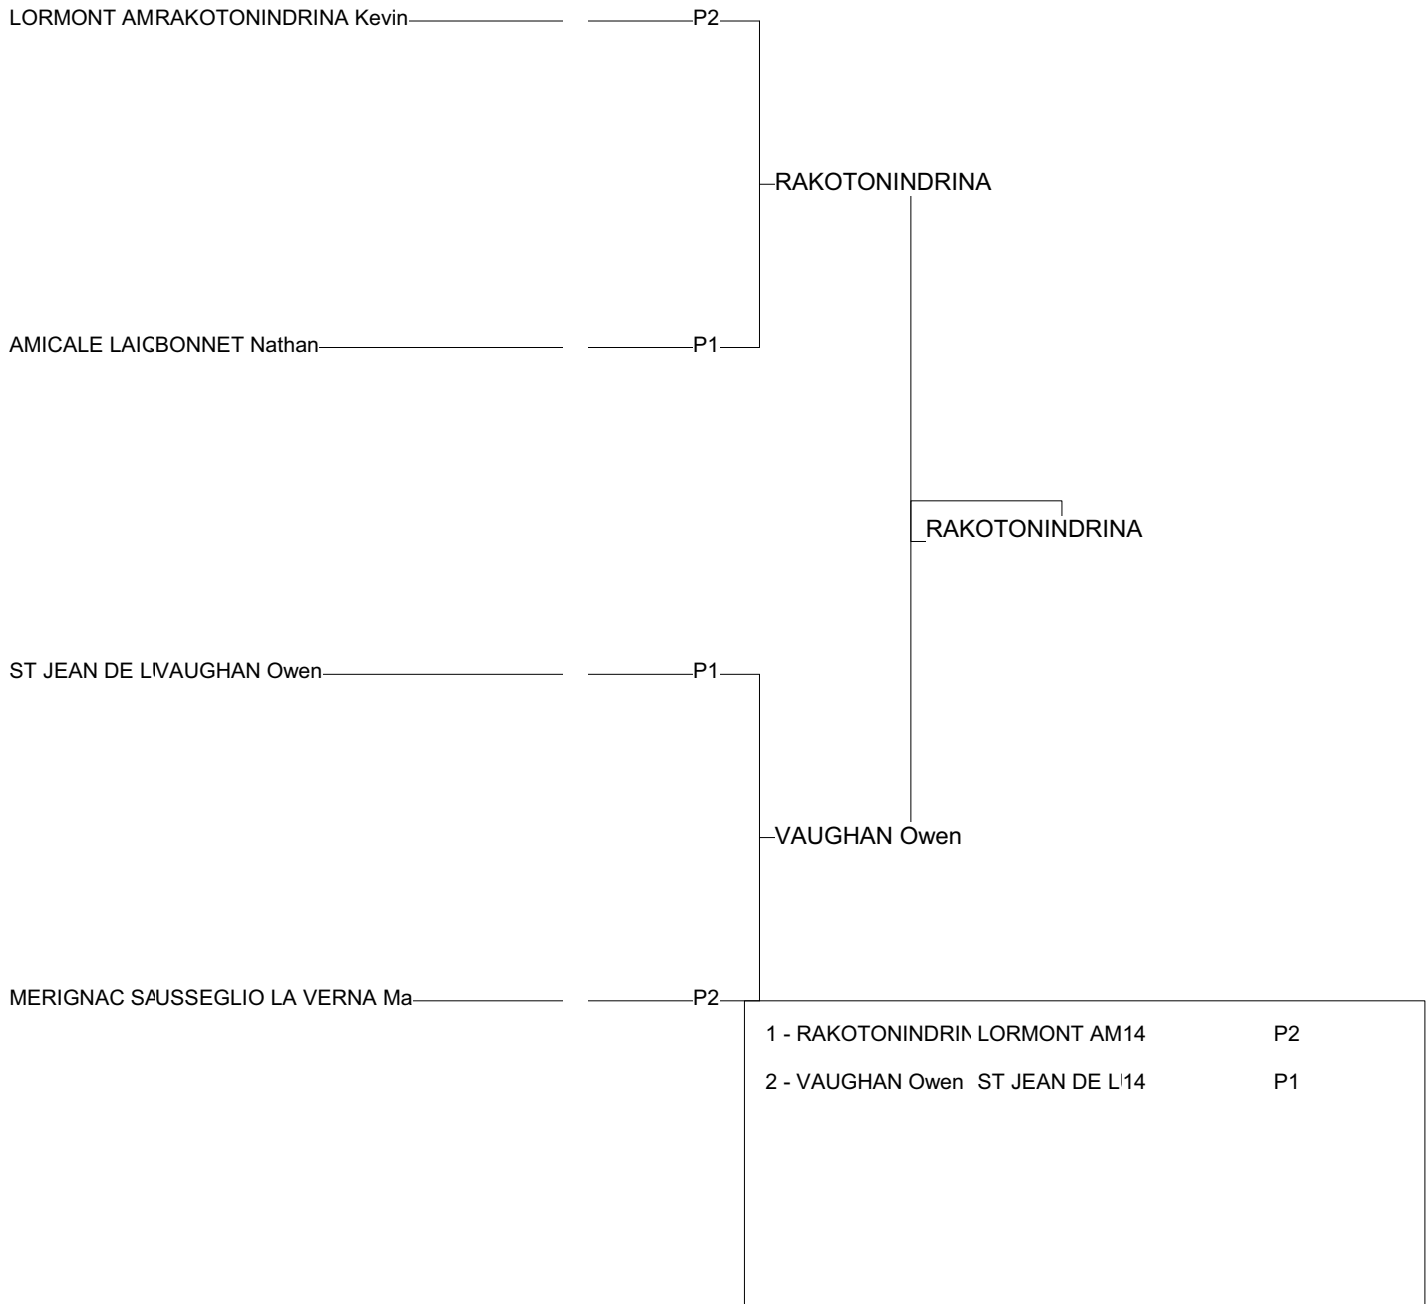

CHAMPIONNAT REGIONAL MINIMES

LORMONT 13/03/2010-13/03/2010

Cat. -73

Nb. Judokas : 4

CHAMPIONNAT REGIONAL MINIMES

LORMONT 13/03/2010-13/03/2010

Cat. +73

Nb. Judokas : 6

Poule n°1

24	14	MARTIAL Guillaou	J.C.MUSSIDANAIS	10	10	2/0	1
47	AQU	MALLET MAXANCE	JUDO ALLIANCE G	0	0	0/0	3
33	14	WEISHAAR Bastie	LE HAILLAN AS	0	10	1/0	2

Ordre des combats: 1x2 - 2x3 - 1x3

Poule n°2

33	14	GILLES Maxime	ASSM ST MEDARD	10	10	2/0	1
33	14	VIEIRA Cesar	BDX POMPIERS	0	10	1/0	2
64	14	LAULHE Jerome	S I C S BOUCAU	0	0	0/0	3

Ordre des combats: 1x2 - 2x3 - 1x3