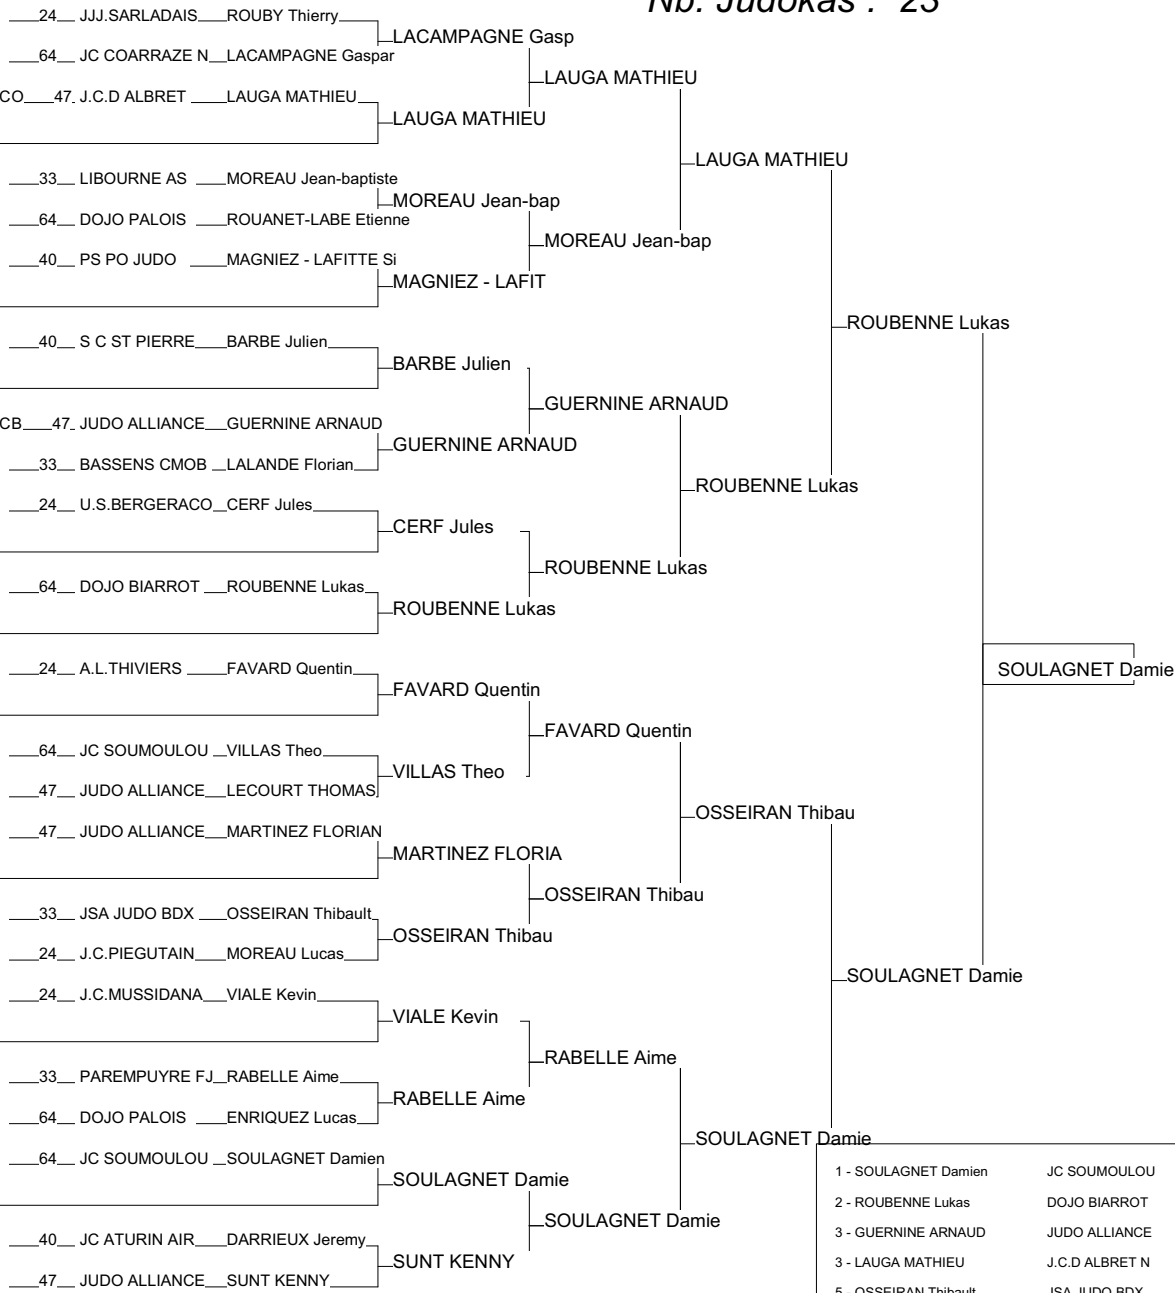

CHAMPIONNAT REGIONAL MINIMES

LORMONT 13/03/2010-13/03/2010

Cat. -42

Nb. Judokas : 23