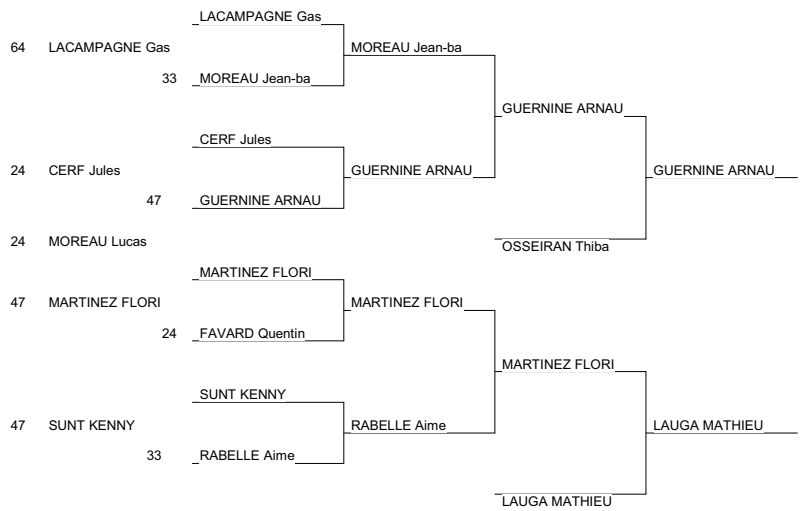

# CHAMPIONNAT REGIONAL MINIMES

LORMONT 13/03/2010-13/03/2010

Cat. -42

Nb. Judokas : 23

1 - SOULAGNET Damien	JC SOUMOULOU	14	64
2 - ROUBENNE Lukas	DOJO BIARROT	14	64
3 - GUERNINE ARNAUD	JUDO ALLIANCE	AQU	47
3 - LAUGA MATHIEU	J.C.D ALBRET N	AQU	47
5 - OSSEIRAN Thibault	JSA JUDO BDX	14	33
5 - MARTINEZ FLORIAN	JUDO ALLIANCE	AQU	47
7 - MOREAU Jean-baptiste	LIBOURNE AS	14	33
7 - RABELLE Aime	PAREMPUYRE FJE	14	33