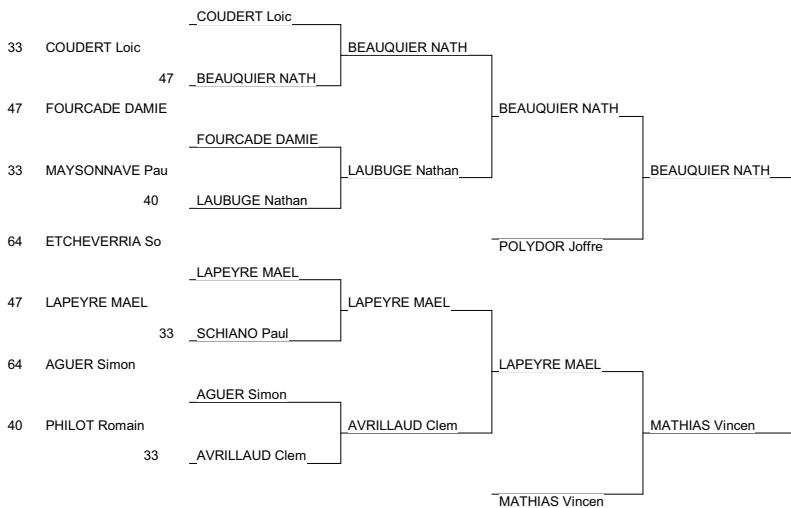

# CHAMPIONNAT REGIONAL MINIMES

LORMONT 13/03/2010-13/03/2010

Cat. -50

Nb. Judokas : 22

1 - HERVE Mathieu	MERIGNAC SA	14	33
2 - ROBERT Adrien	MARTIGNAS AS	14	33
3 - BEAUQUIER NATHAN	JUDO CLUB HENR	AQU	47
3 - MATHIAS Vincent	DOJO PALOIS	14	64
5 - POLYDOR Joffrey	GUITRES US	14	33
5 - LAPEYRE MAEL	J C FUMEL LIBO	AQU	47
7 - LAUBUGE Nathanael	BISCAROSSE OLY	14	40
7 - AVRILLAUD Cleme	BRUGES EJT	14	33