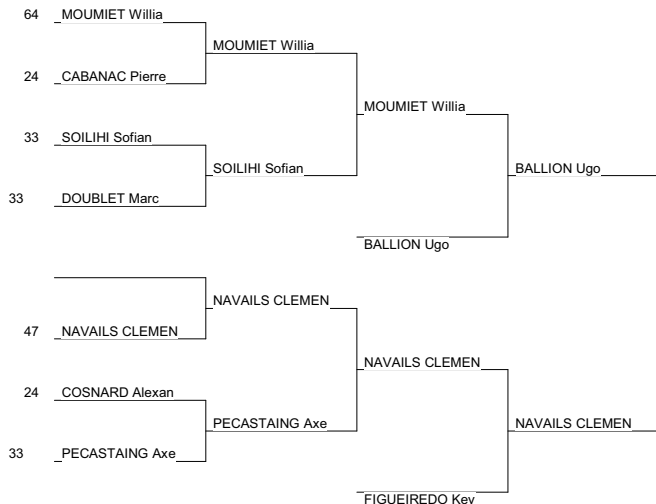

# CHAMPIONNAT REGIONAL MINIMES

LORMONT 13/03/2010-13/03/2010

Cat. -38

Nb. Judokas : 14

1 - SABOUA Antoine	BEGLES DOJO	14	33
2 - DUPUIS Anthony	MERIGNAC SA	14	33
3 - BALLION Ugo	BIGANOS JC	14	33
3 - NAVAILS CLEMENT	JUDO ALLIANCE	AQU	47
5 - MOUMIET William	JC SOUMOULOU	14	64
5 - FIGUEIREDO Kevin	AMIC LAIQUE BI	14	64
7 - SOILIH Sofiane	BRUGES EJT	14	33
7 - PECASTAING Axel	PODENSAC JUDO	14	33