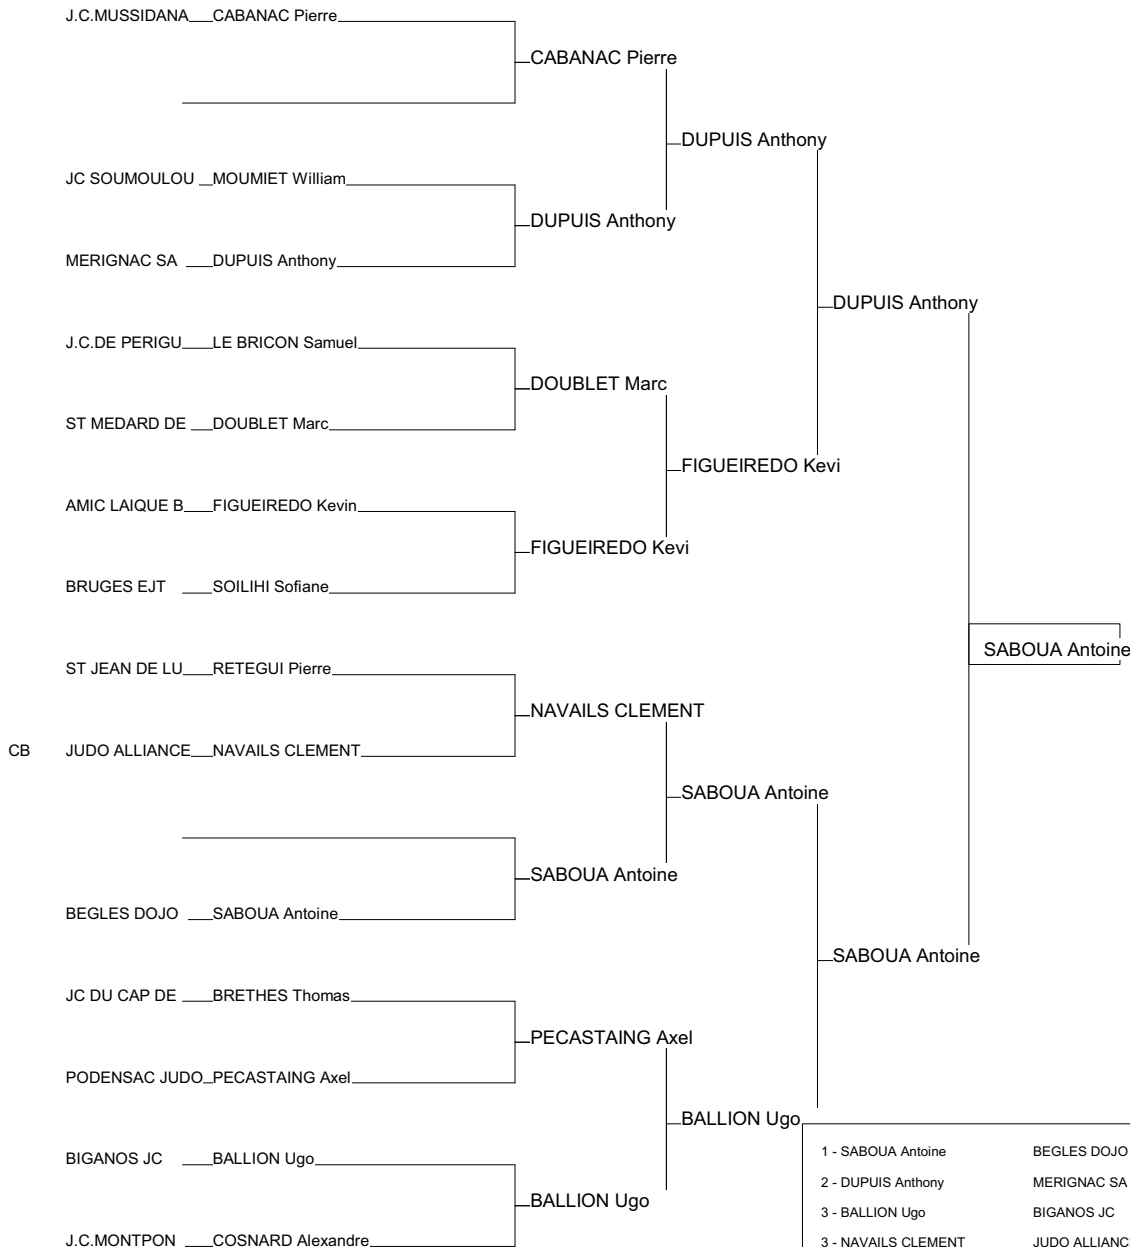

CHAMPIONNAT REGIONAL MINIMES

LORMONT 13/03/2010-13/03/2010

Cat. -38

Nb. Judokas : 14