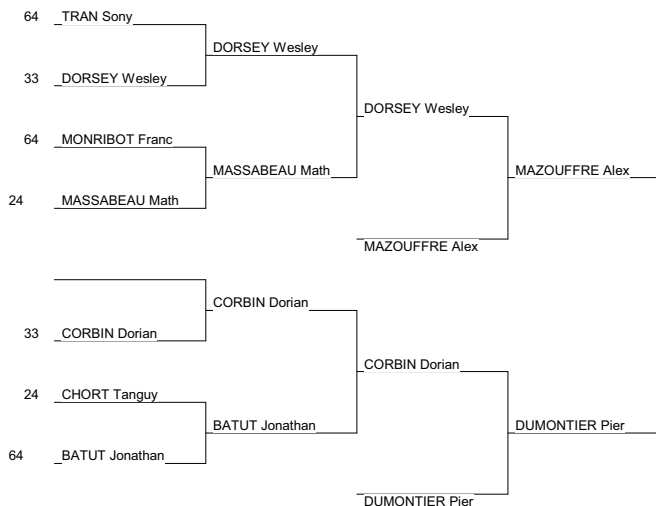

# CHAMPIONNAT REGIONAL MINIMES

LORMONT 13/03/2010-13/03/2010

Cat. -34

Nb. Judokas : 14

1 - JOLY Thibault	REBECCA JUDO	14	33
2 - PICARD ALEXANDRE	JUDO ALLIANCE	AQU	47
3 - MAZOUFFRE Alexis	FLOIRAC CM	14	33
3 - DUMONTIER Pierre	BEGLES DOJO	14	33
5 - DORSEY Wesley	MERIGNAC SA	14	33
5 - CORBIN Dorian	PAREMPUYRE FJE	14	33
7 - MASSABEAU Mathieu	J.C.RIBERAC	14	24
7 - BATUT Jonathan	BIDARTEKO DOJO	14	64