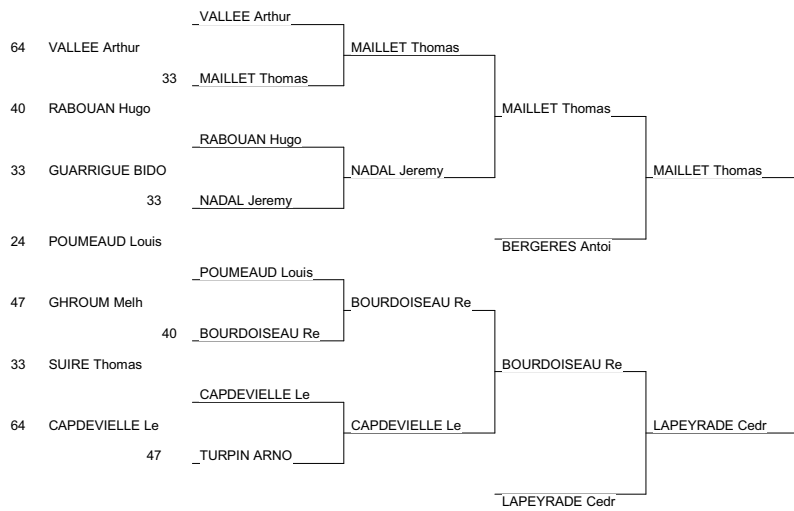

# CHAMPIONNAT REGIONAL MINIMES

LORMONT 13/03/2010-13/03/2010

Cat. -55

Nb. Judokas : 26

1 - LE PELTIER Loic	BRANTOME	14	24
2 - MERCIER Wilfried	J.J.J. SARLADAIS	14	24
3 - MAILLET Thomas	GUITRES US	14	33
3 - LAPEYRADE Cedric	BRUGES EJT	14	33
5 - BERGERES Antoine	BRUGES EJT	14	33
5 - BOURDOISEAU Remy	USH JUDO HAGET	14	40
7 - NADAL Jeremy	ASPM JUDO	14	33
7 - CAPDEVIELLE Leo	JUDO CLUB MORL	14	64