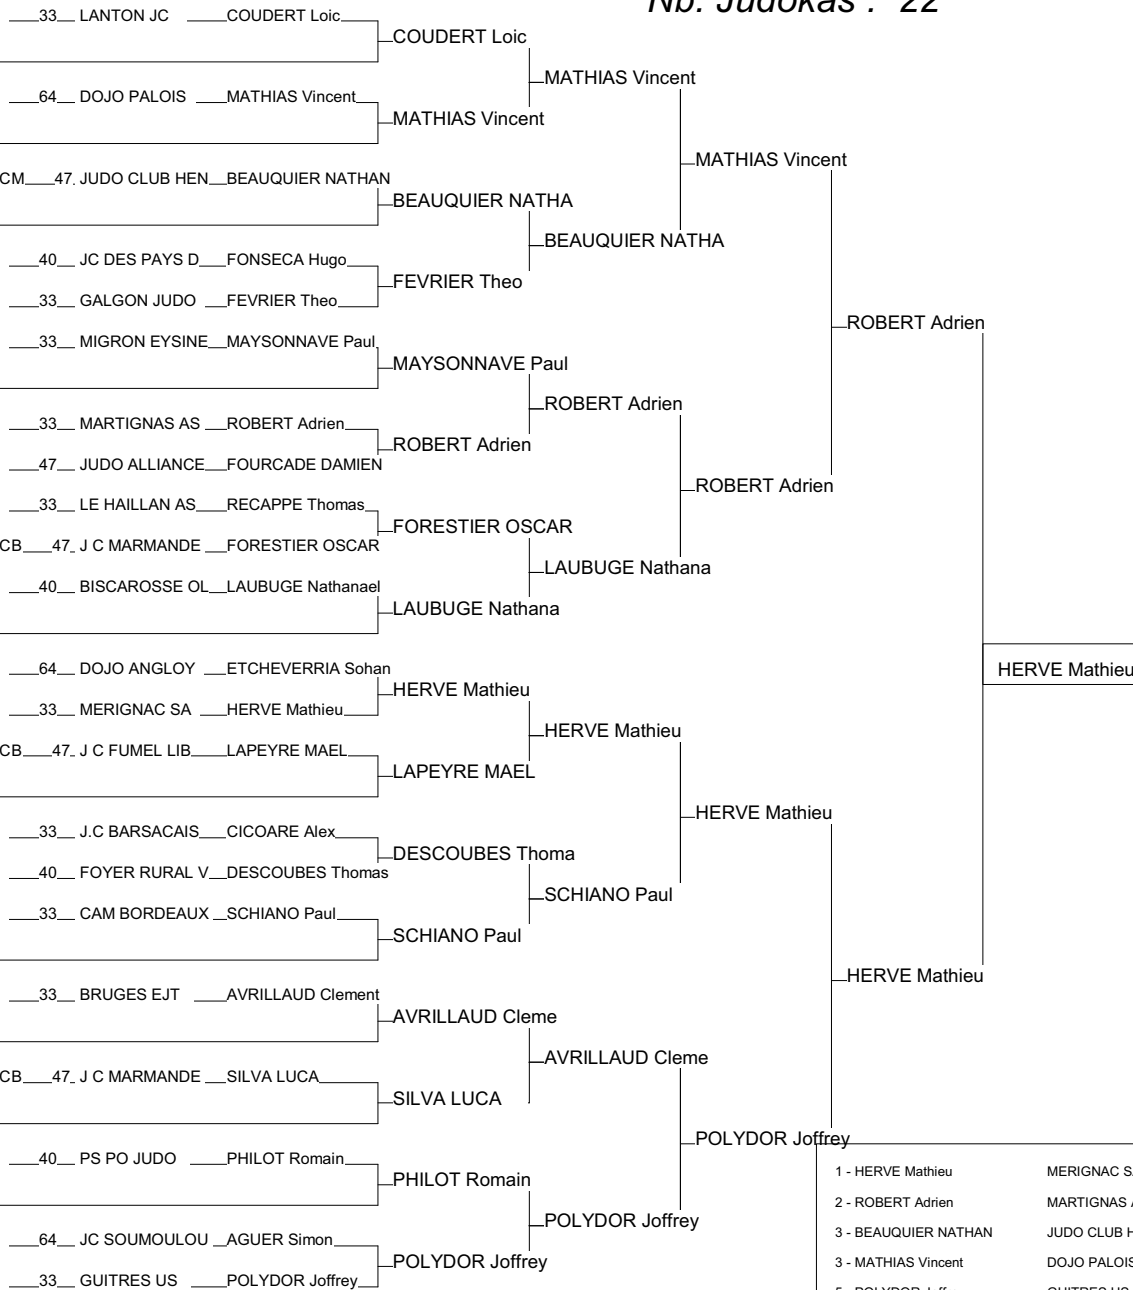

CHAMPIONNAT REGIONAL MINIMES

LORMONT 13/03/2010-13/03/2010

Cat. -50

Nb. Judokas : 22