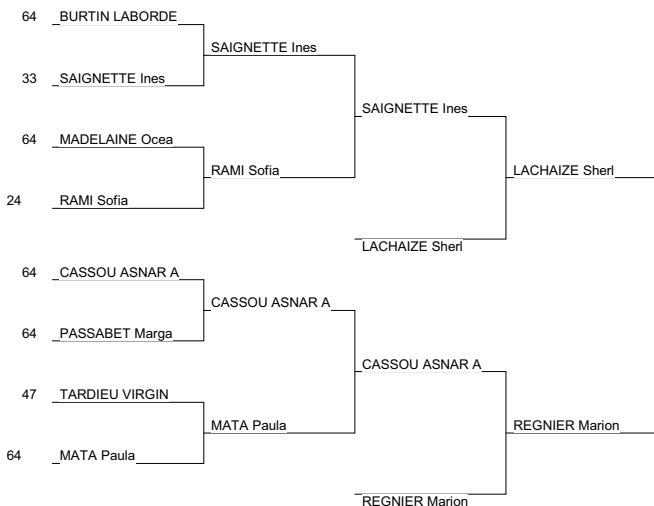

CHAMPIONNAT REGIONAL MINIMES

LORMONT 13/03/2010-13/03/2010

Cat. -44

Nb. Judokas : 14

1 - FARGE DUPRAT Claire	FLOIRAC CM	14	33
2 - VINEY THOMAS Noemie	JUDO SHIAI CLU	14	40
3 - LACHAIZE Sherly	JJJ.SARLADAIS	14	24
3 - REGNIER Marion	J.C.RIBERAC	14	24
5 - SAIGNETTE Ines	CASTILLON JC	14	33
5 - CASSOU ASNAR Anais	DOJO PALOIS	14	64
7 - RAMI Sofia	JUDO CHANCELAD	14	24
7 - MATA Paula	ESPOIRS LONSOI	14	64