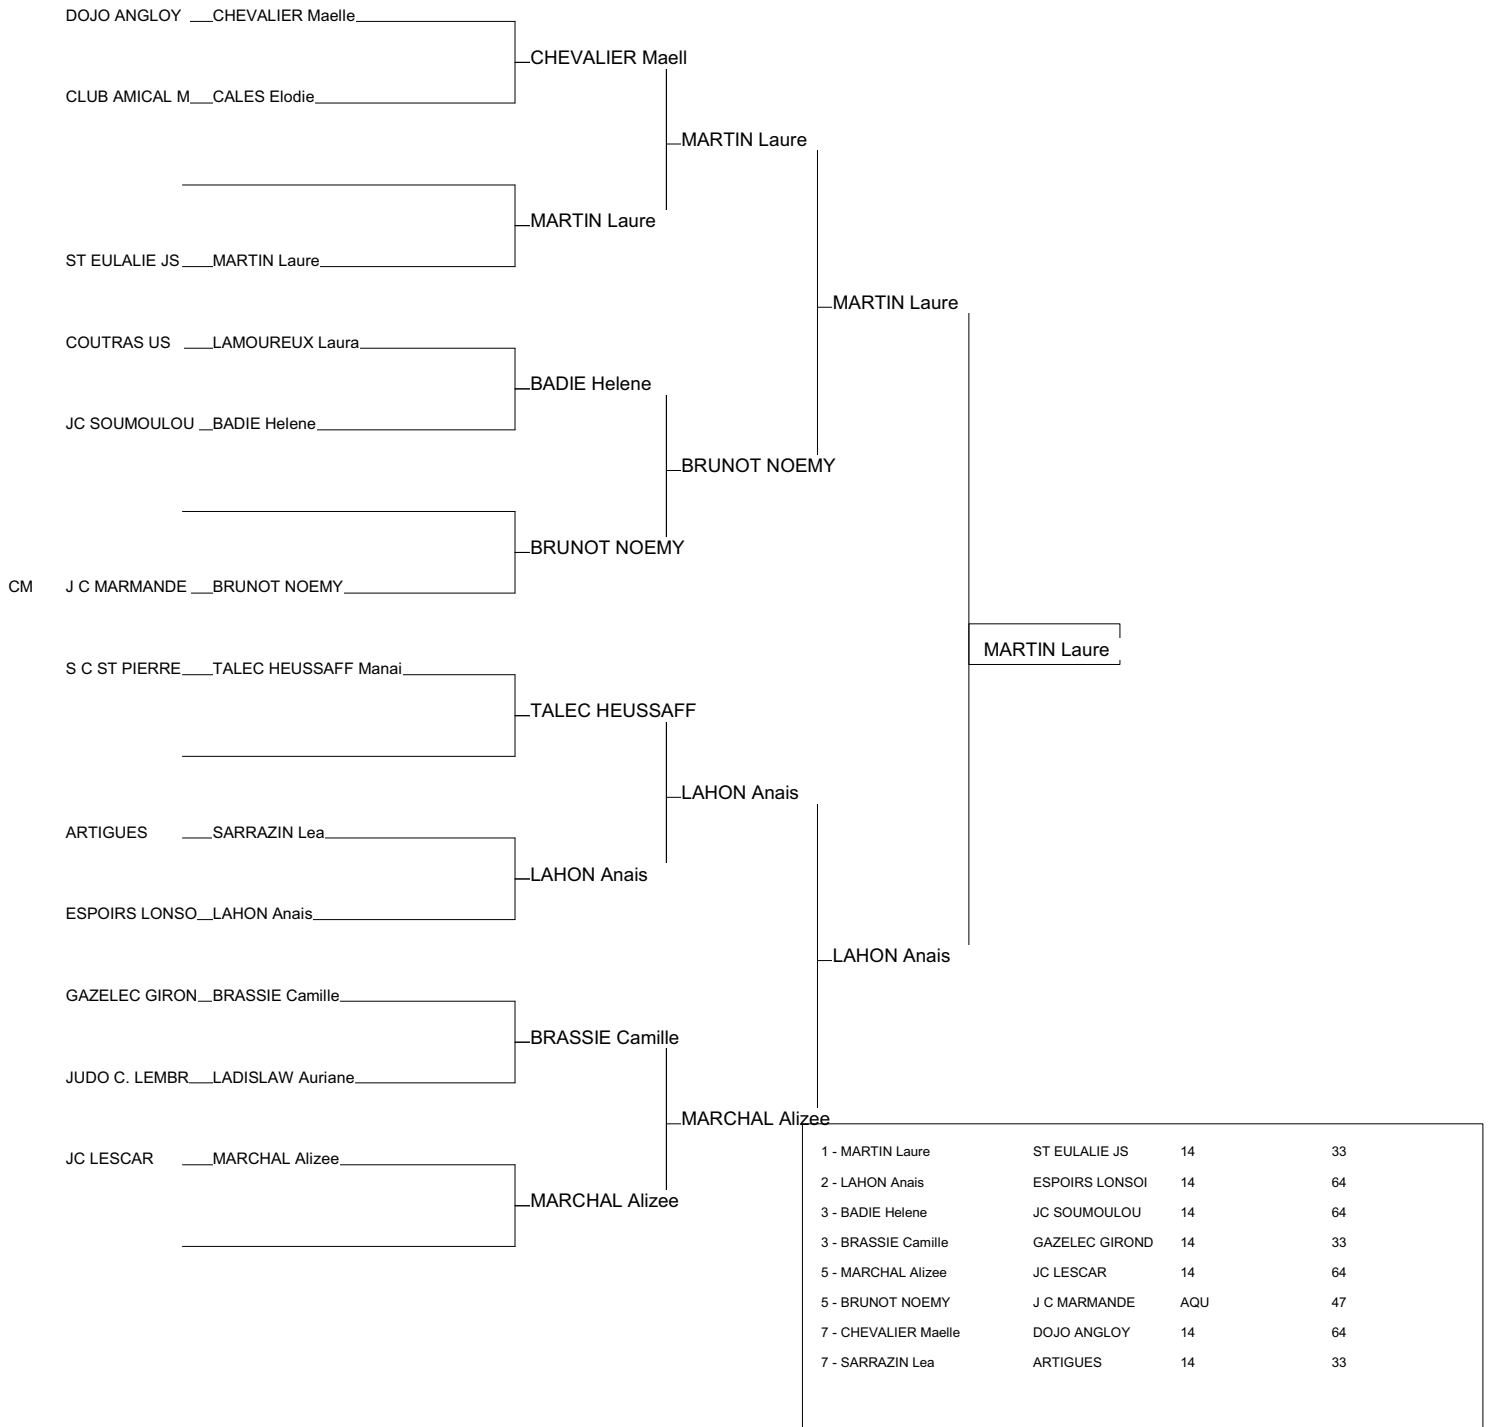

CHAMPIONNAT REGIONAL MINIMES

LORMONT 13/03/2010-13/03/2010

Cat. -48

Nb. Judokas : 12