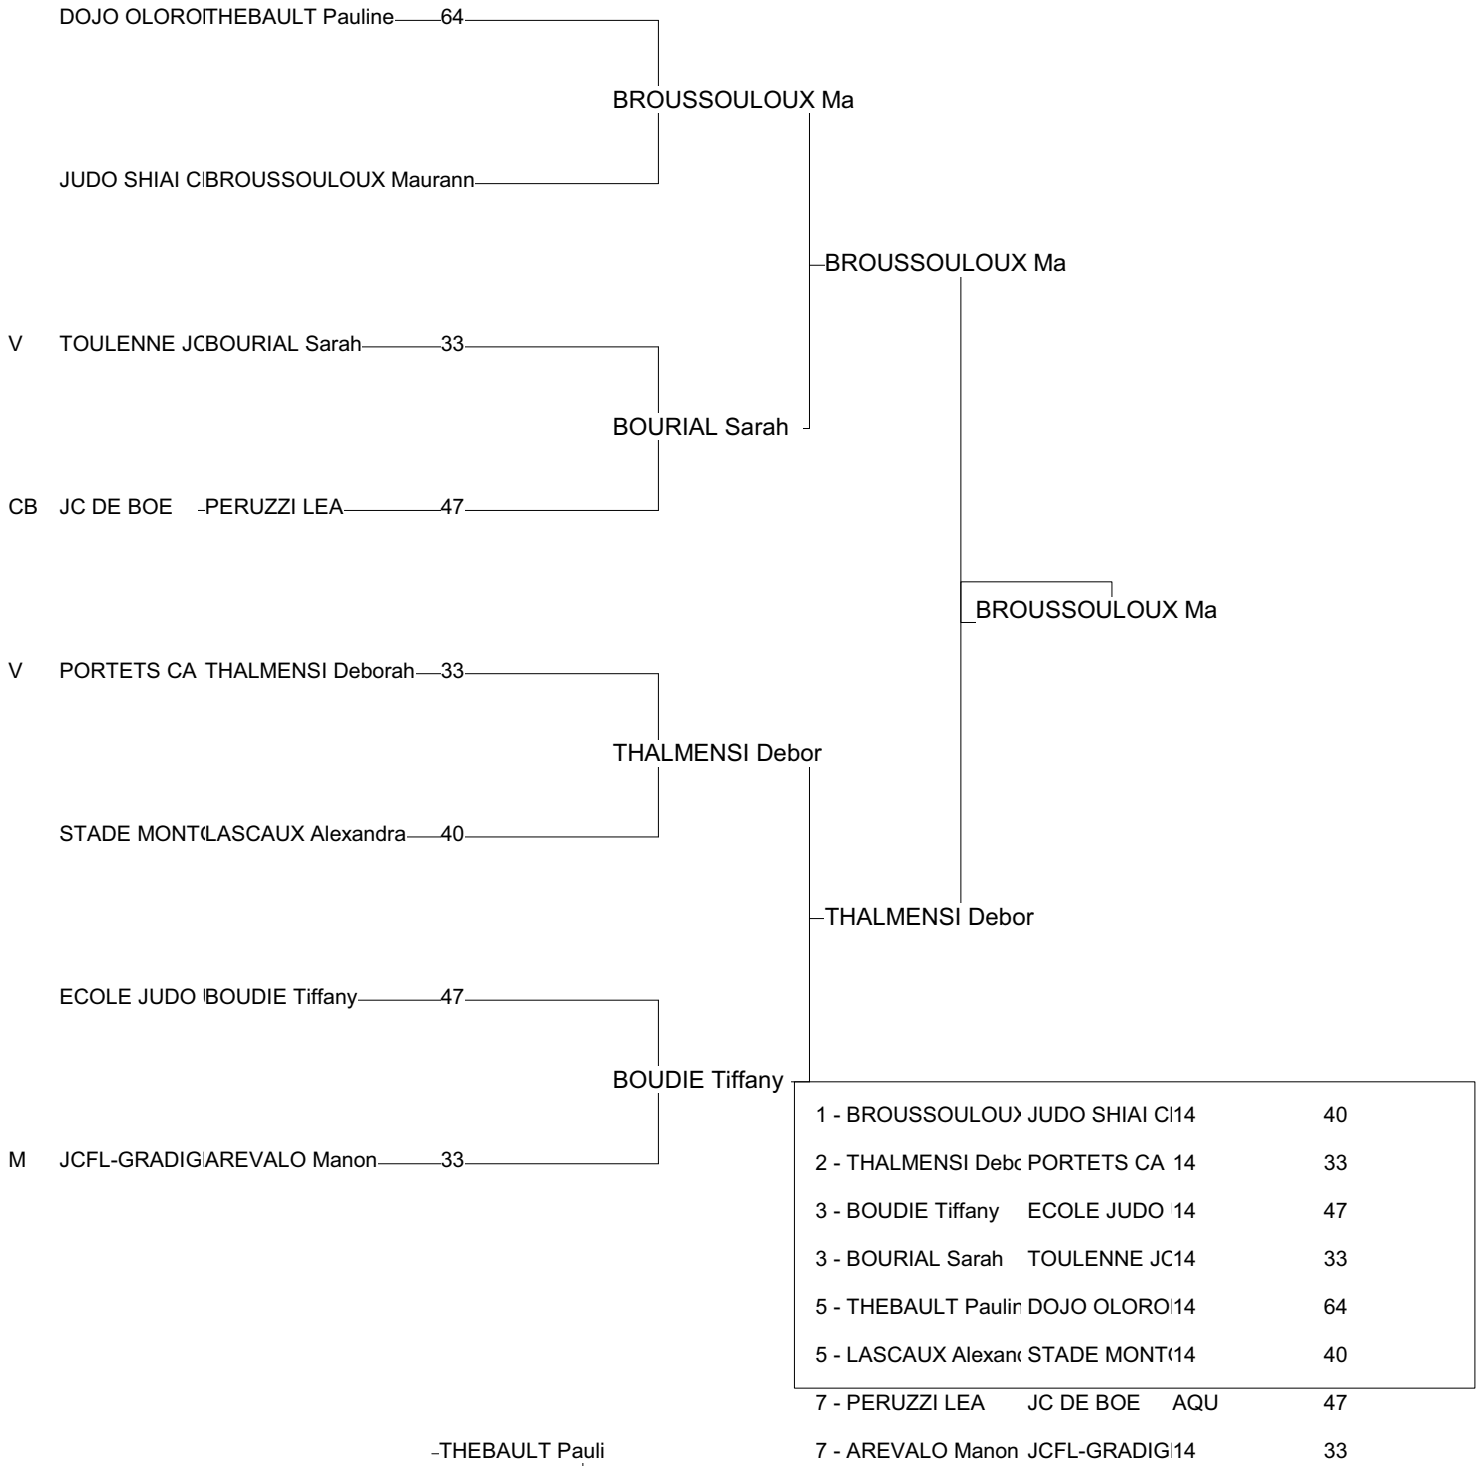

CHAMPIONNAT REGIONAL MINIMES

LORMONT 13/03/2010-13/03/2010

Cat. -63

Nb. Judokas : 8

CHAMPIONNAT REGIONAL MINIMES

LORMONT 13/03/2010-13/03/2010

Cat. -70

Nb. Judokas : 5

Poule n°1

47	14	LECOURIEUX Sabr	ECOLE JUDO U S	10	10	0	10	3/0	1
24	14	LAURENT Audrey	JUDO CLUB DU PA	0	0	10	0	1/0	5
33	14	BALLANGER Chloe	LIBOURNE AS	0	10	1	0	2/0	4
47	AQU	SOMERA AUDREY	JUDO ALLIANCE G	10	0	0	10	2/0	3
B	33	FAGUE Sarah	CASTILLON JC	0	10	0	2/0		2

Ordre des combats: 4x5 - 1x2 - 3x4 - 1x5 - 2x3 - 1x4 - 3x5 - 2x4 - 1x3 - 2x5