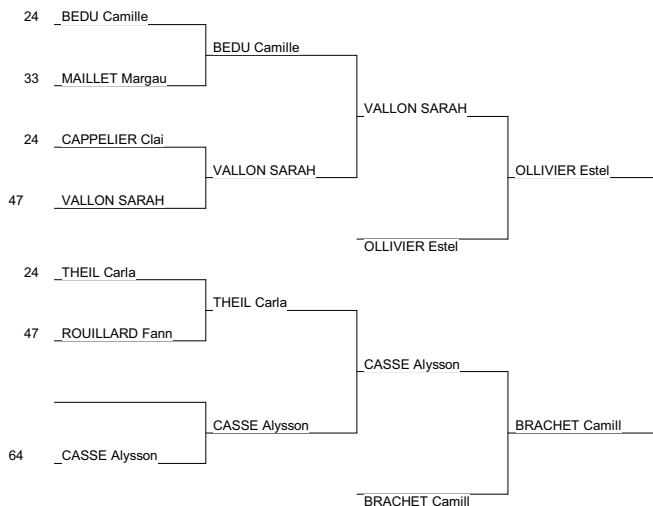

CHAMPIONNAT REGIONAL MINIMES

LORMONT 13/03/2010-13/03/2010

Cat. -57

Nb. Judokas : 12