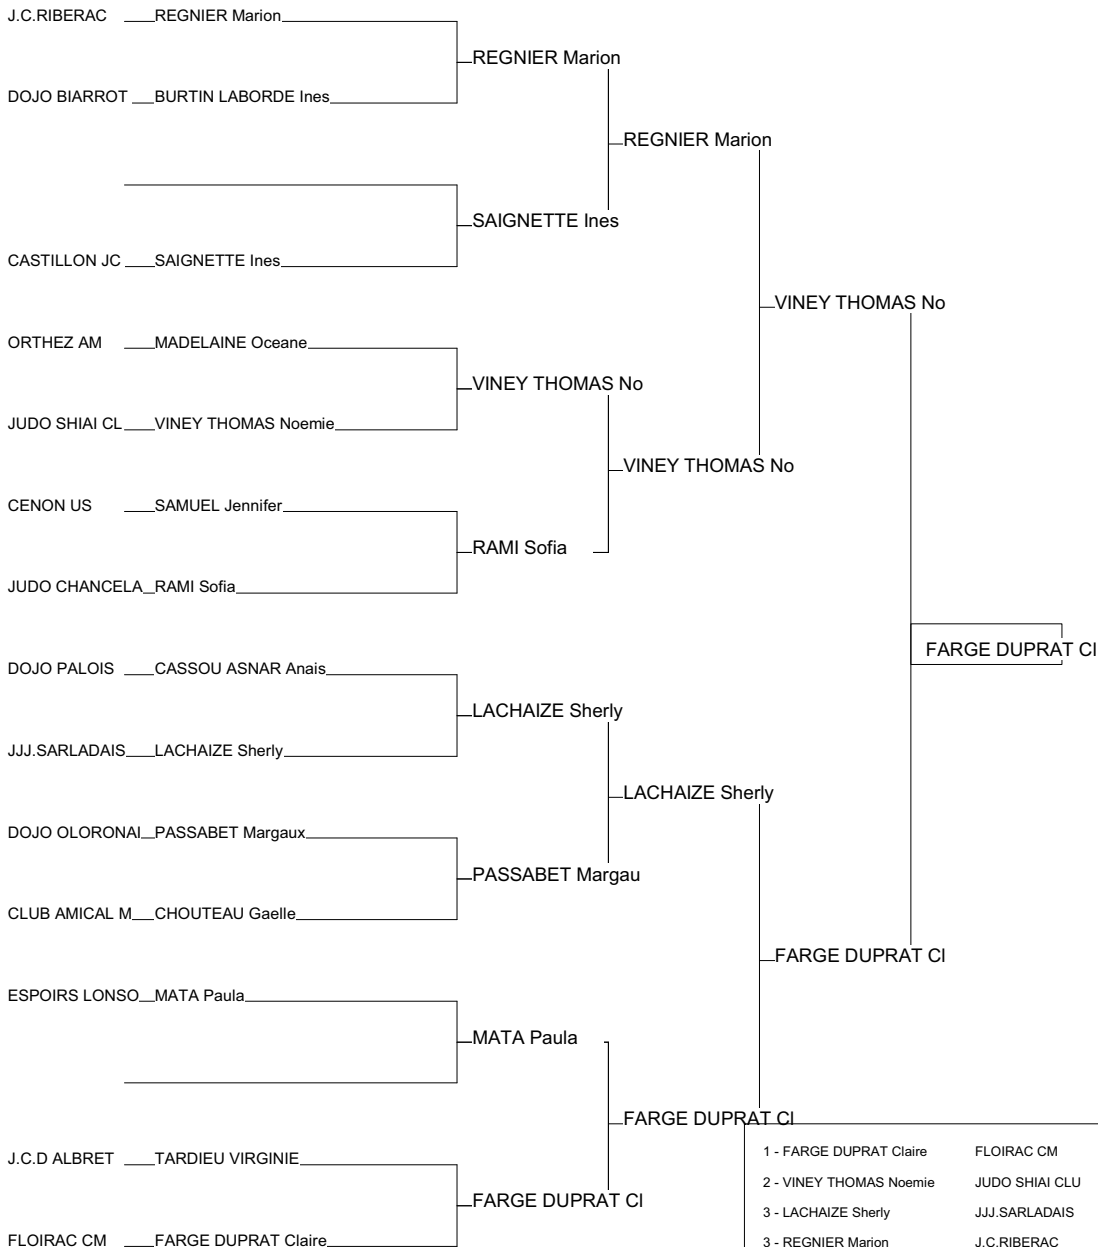

CHAMPIONNAT REGIONAL MINIMES

LORMONT 13/03/2010-13/03/2010

Cat. -44

Nb. Judokas : 14