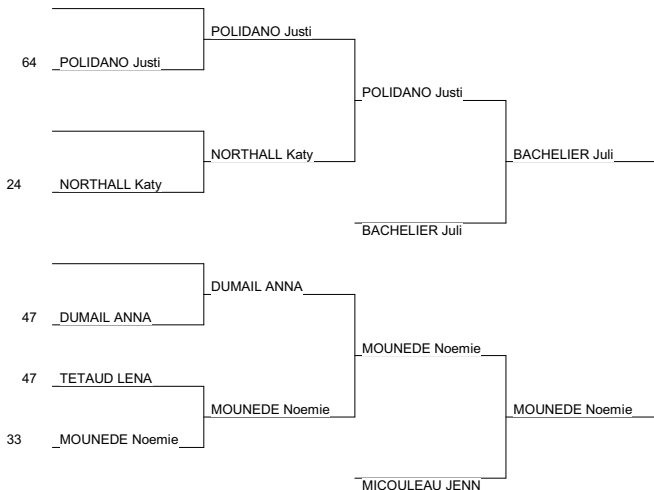

CHAMPIONNAT REGIONAL MINIMES

LORMONT 13/03/2010-13/03/2010

Cat. -36

Nb. Judokas : 9