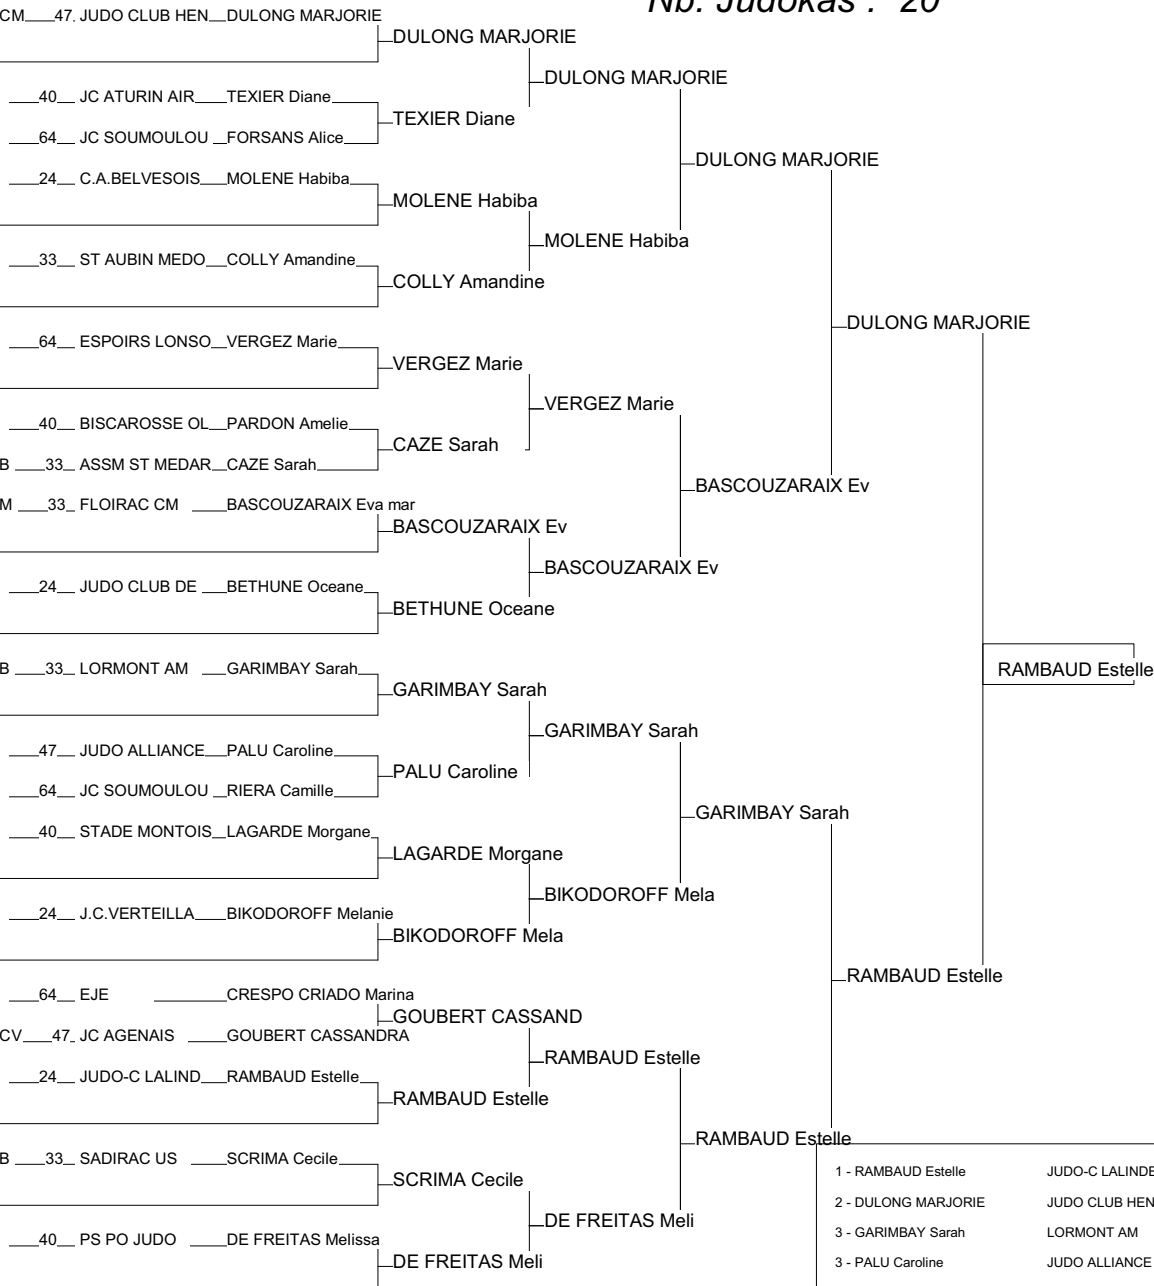

1 - RAMBAUD Estelle	JUDO-C LALINDE	14	24
2 - DULONG MARJORIE	JUDO CLUB HENR	AQU	47
3 - GARIMBAY Sarah	LORMONT AM	14	33
3 - PALU Caroline	JUDO ALLIANCE	14	47
5 - MOLENE Habiba	C.A.BELVESOIS	14	24
5 - BASCOUZARAIX Eva mar	FLOIRAC CM	14	33
7 - VERGEZ Marie	ESPOIRS LONSOI	14	64
7 - GOUBERT CASSANDRA	JC AGENAIS	AQU	47