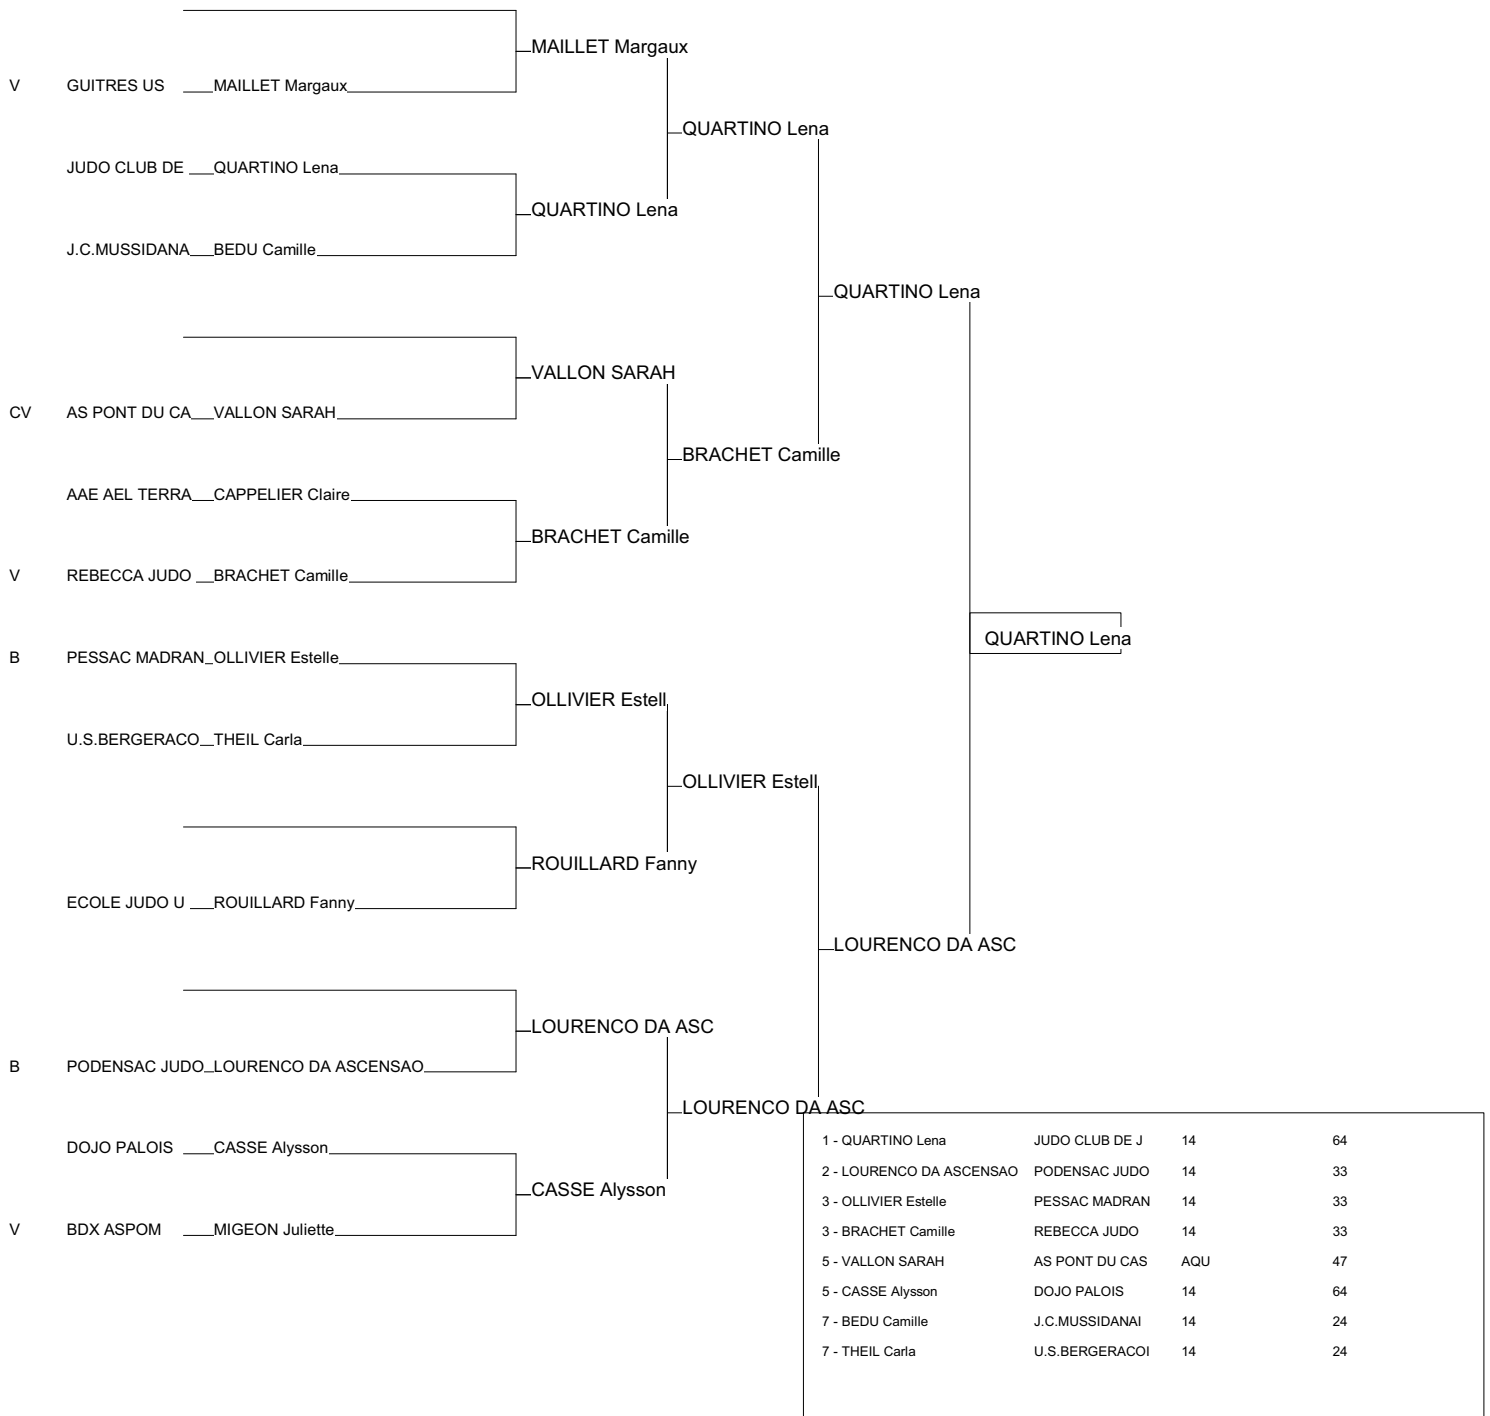

CHAMPIONNAT REGIONAL MINIMES

LORMONT 13/03/2010-13/03/2010

Cat. -57

Nb. Judokas : 12