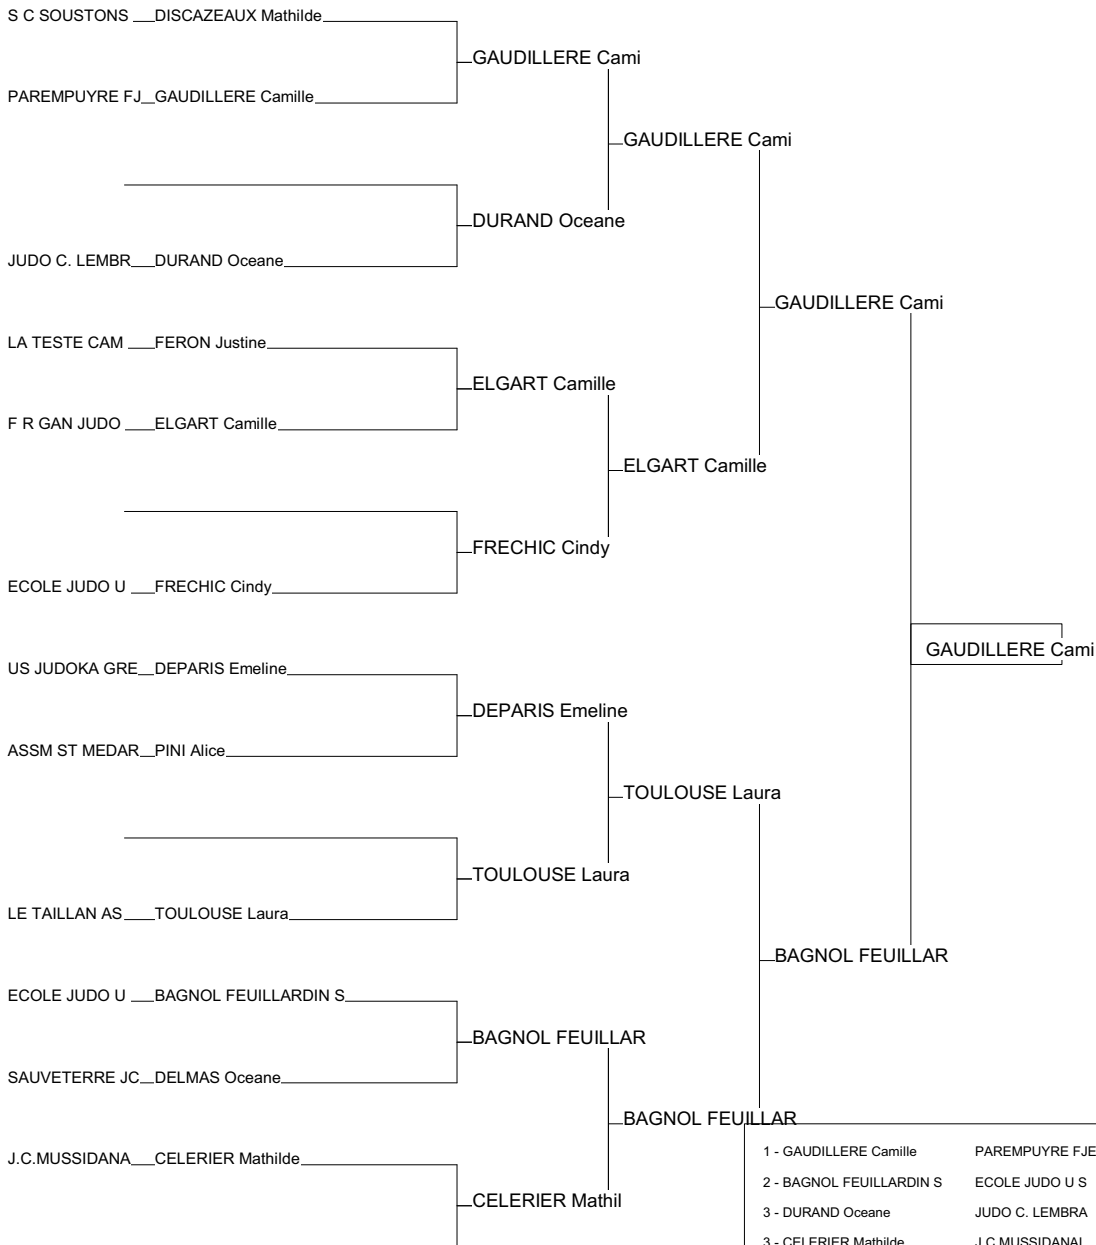

1 - GAUDILLERE Camille	PAREMPUYRE FJE	14	33
2 - BAGNOL FEUILLARDIN S	ECOLE JUDO U S	14	47
3 - DURAND Oceane	JUDO C. LEMBRA	14	24
3 - CELERIER Mathilde	J.C.MUSSIDANAI	14	24
5 - TOULOUSE Laura	LE TAILLAN AS	14	33
5 - ELGART Camille	F R GAN JUDO	14	64
7 - FRECHIC Cindy	ECOLE JUDO U S	14	47
7 - DEPARIS Emeline	US JUDOKA GREN	14	40