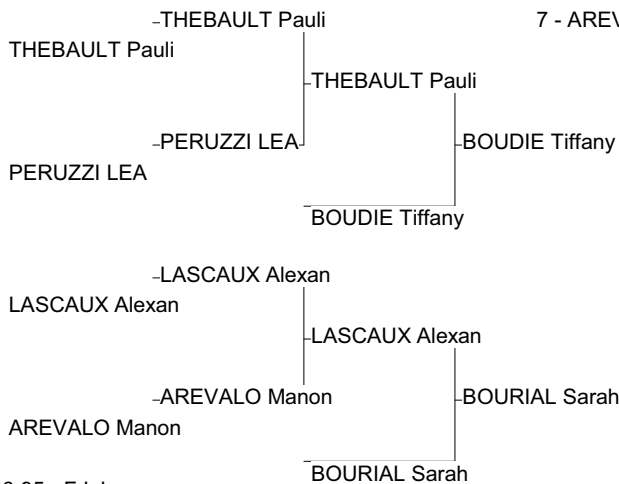

CHAMPIONNAT REGIONAL MINIMES

LORMONT 13/03/2010-13/03/2010

Cat. -63

Nb. Judokas : 8

CHAMPIONNAT REGIONAL MINIMES

LORMONT 13/03/2010-13/03/2010

Cat. -70

Nb. Judokas : 5

Poule n°1

47	14	LECOURIEUX Sabr	ECOLE JUDO U S	10	10	0	10	3/0	1
24	14	LAURENT Audrey	JUDO CLUB DU PA	0	0	10	0	1/0	5
33	14	BALLANGER Chloe	LIBOURNE AS	0	10	1	0	2/0	4
47	AQU	SOMERA AUDREY	JUDO ALLIANCE G	10	0	0	10	2/0	3
B	33	FAGUE Sarah	CASTILLON JC	0	10	0	2/0		2

Ordre des combats: 4x5 - 1x2 - 3x4 - 1x5 - 2x3 - 1x4 - 3x5 - 2x4 - 1x3 - 2x5