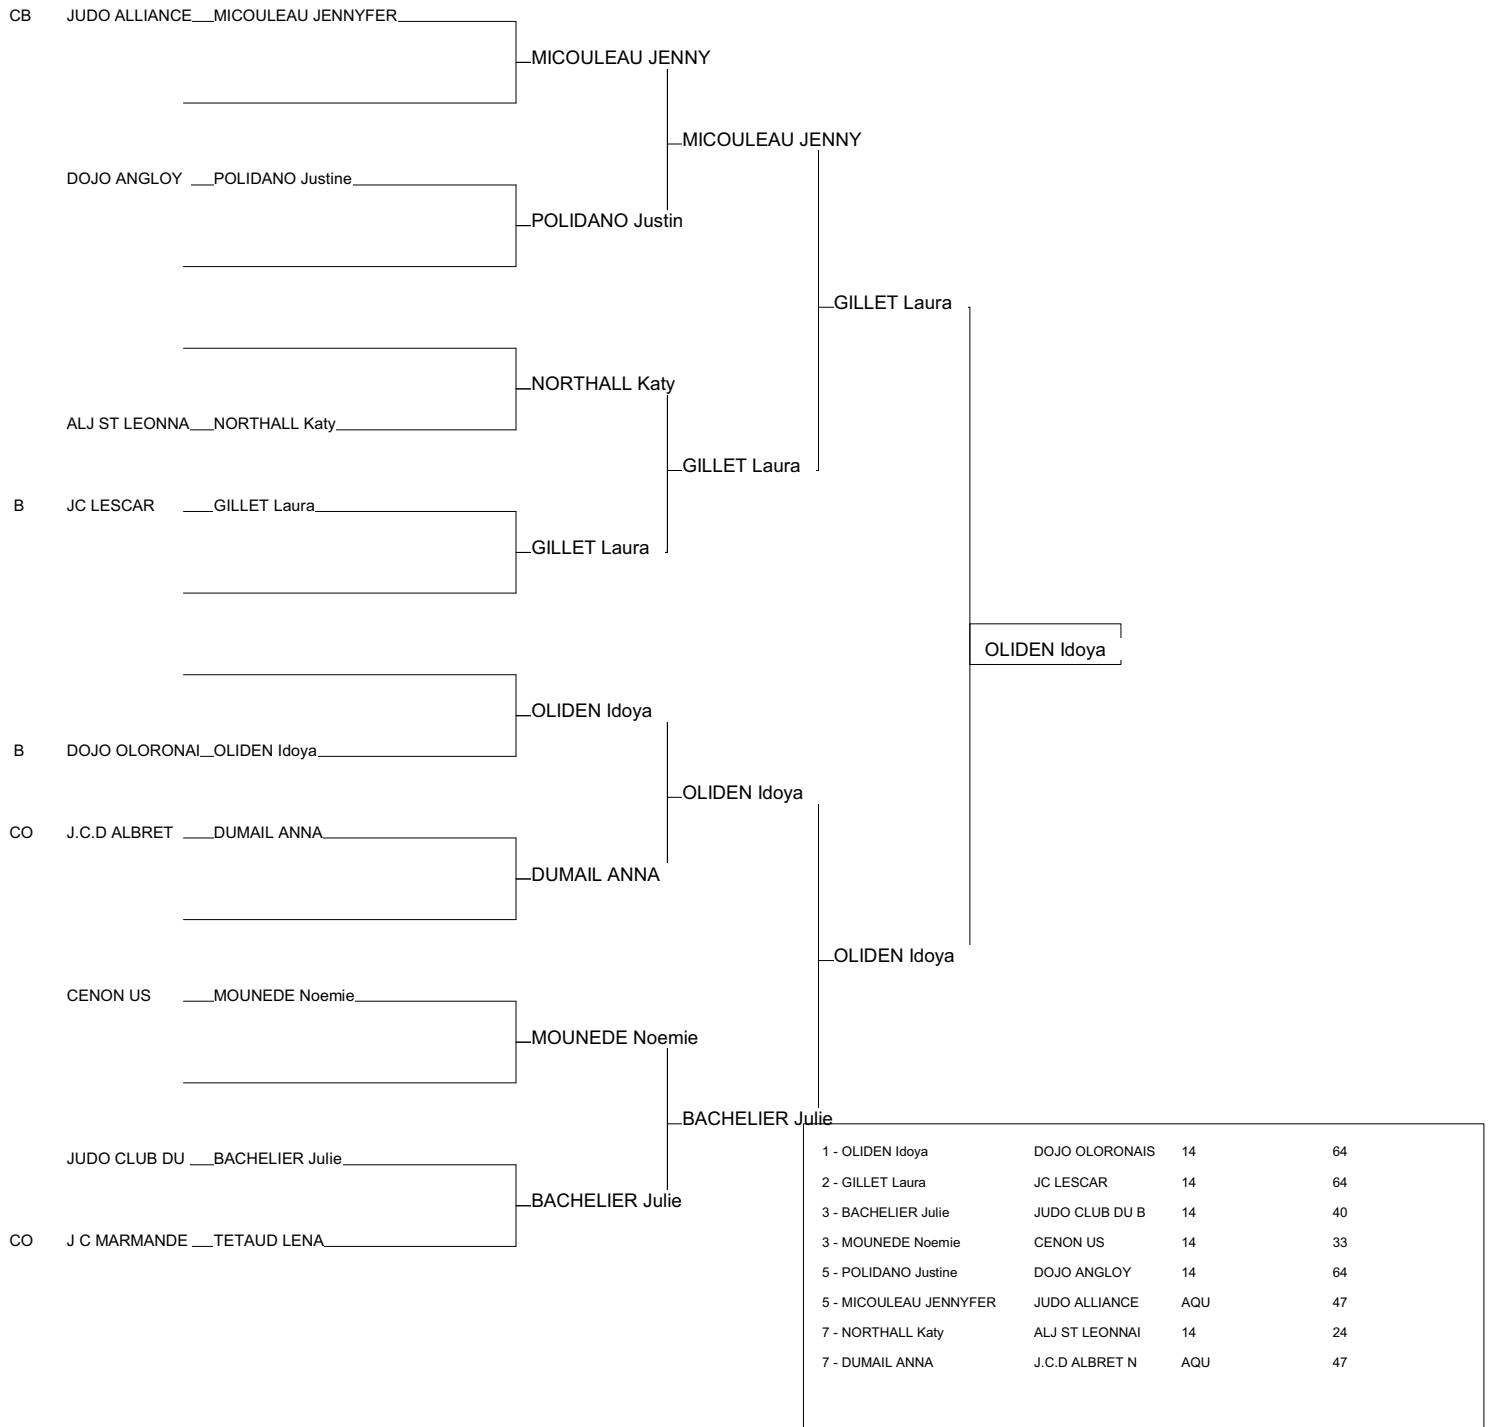

CHAMPIONNAT REGIONAL MINIMES

LORMONT 13/03/2010-13/03/2010

Cat. -36

Nb. Judokas : 9