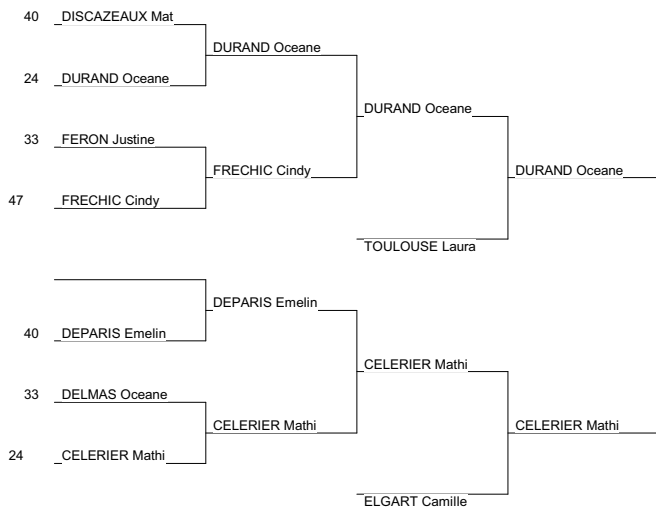

1 - GAUDILLERE Camille	PAREMPUYRE FJE	14	33
2 - BAGNOL FEUILLARDIN S	ECOLE JUDO U S	14	47
3 - DURAND Oceane	JUDO C. LEMBRA	14	24
3 - CELERIER Mathilde	J.C.MUSSIDANAI	14	24
5 - TOULOUSE Laura	LE TAILLAN AS	14	33
5 - ELGART Camille	F R GAN JUDO	14	64
7 - FRECHIC Cindy	ECOLE JUDO U S	14	47
7 - DEPARIS Emeline	US JUDOKA GREN	14	40