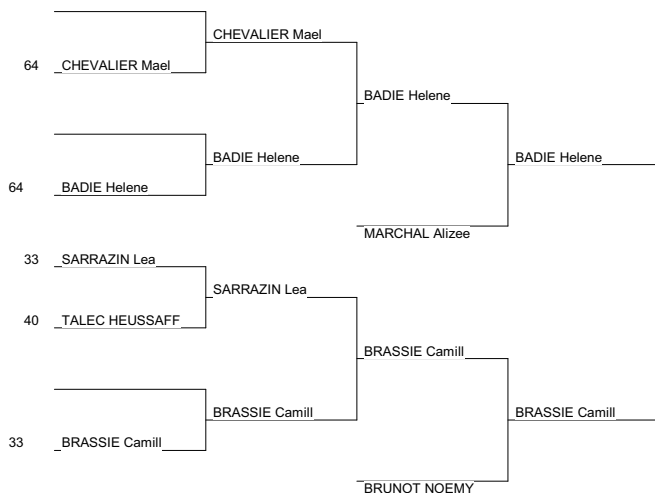

CHAMPIONNAT REGIONAL MINIMES

LORMONT 13/03/2010-13/03/2010

Cat. -48

Nb. Judokas : 12