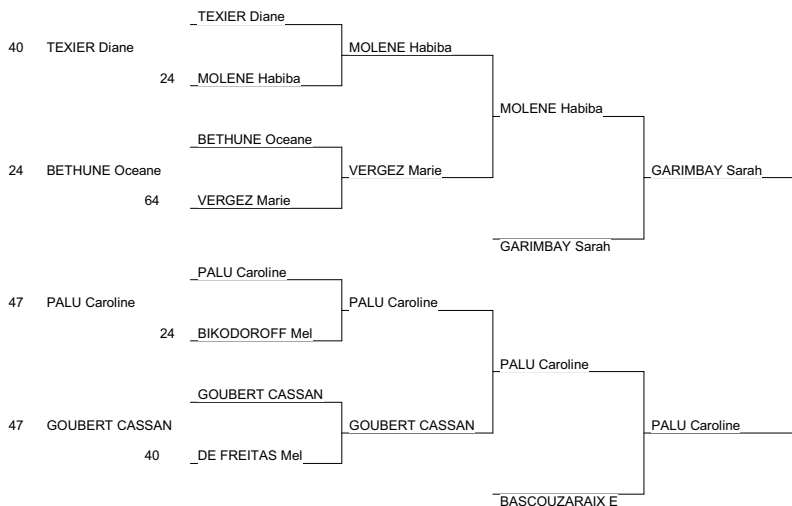

1 - RAMBAUD Estelle	JUDO-C LALINDE	14	24
2 - DULONG MARJORIE	JUDO CLUB HENR	AQU	47
3 - GARIMBAY Sarah	LORMONT AM	14	33
3 - PALU Caroline	JUDO ALLIANCE	14	47
5 - MOLENE Habiba	C.A.BELVESOIS	14	24
5 - BASCOUZARAIX Eva mar	FLOIRAC CM	14	33
7 - VERGEZ Marie	ESPOIRS LONSOI	14	64
7 - GOUBERT CASSANDRA	JC AGENAIS	AQU	47