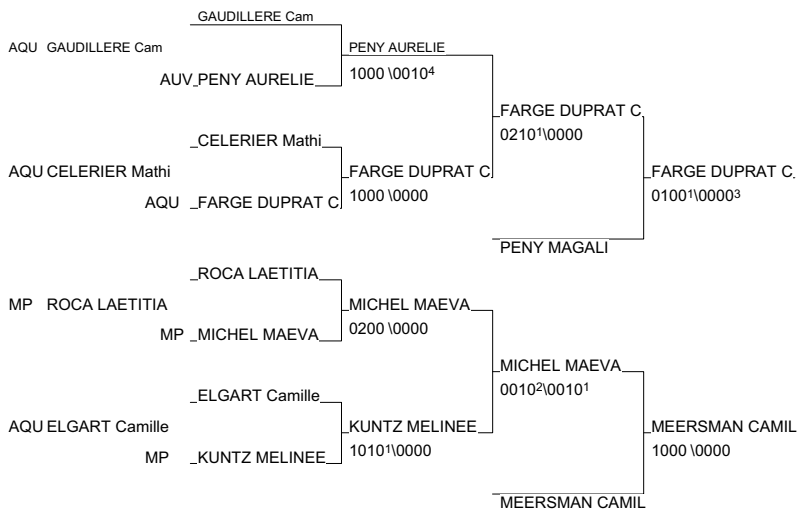

Inter-Ligues Sud-Ouest Minimés M&F

Maison du Judo - TOULOUSE 23/05/2010-23/05/2010

Cat. -40

Nb. Judokas : 12

1 - COMBEAU ELOISE	JC AS ST JUNIE	LIM	LIM
2 - ROGE MARINE	COLOMIERS JUDOMP		MP
3 - DESBONNET ALICE	JK BOURDONNAIS AUV		AUV
3 - TOULOUSE Laura	LE TAILLAN AS	AQU	AQU
5 - CROUZET MANON	JC CASTELMAUROMP		MP
5 - OLIDEN Idoya	DOJO OLORONAI	AQU	AQU
7 - THEVENIN GLADYS	JK BOURDONNAIS AUV		AUV
7 - MERIEUX EMILIE	J.C.MONTECHOIS	MP	MP

Inter-Ligues Sud-Ouest Minimes M&F

Maison du Judo - TOULOUSE 23/05/2010-23/05/2010

Cat. -44

Nb. Judokas : 17

1 - DE LA TAILLE ELEONOR	BALMA SAINT EX	MP	MP
2 - VINEY THOMAS Noemie	JUDO SHIAI CLU	AQU	AQU
3 - FARGE DUPRAT Claire	FLOIRAC CM	AQU	AQU
3 - MEERSMAN CAMILLE	J K C L ISLOIS	MP	MP
5 - PENY MAGALI	AL NOTRE PAYS	AUV	AUV
5 - MICHEL MAEVA	JUDO CLUB ST H	MP	MP
7 - PENY AURELIE	AL NOTRE PAYS	AUV	AUV
7 - KUNTZ MELINEE	STADO JUDO	MP	MP

Inter-Ligues Sud-Ouest Minimés M&F

Maison du Judo - TOULOUSE 23/05/2010-23/05/2010

Cat. -48

Nb. Judokas : 15

1 - MARCHAL Alizee	JC LESCAR	AQU	AQU
2 - PICART PAULINE	MOISSAC JUDO	MP	MP
3 - MARTIN Laure	ST EULALIE JS	AQU	AQU
3 - AZEMA MELISSA	ASPTT MOULINS	AUV	AUV
5 - BOUKOFTANE NECEM	JUDO CLUB MONT	MP	MP
5 - BRUNOT NOEMY	J C MARMANDE	AQU	AQU
7 - BRASSIE Camille	GAZELEC GIRONDAQU	AQU	AQU
7 - PINHEIRO MELISSA	JC DE FOIX	MP	MP