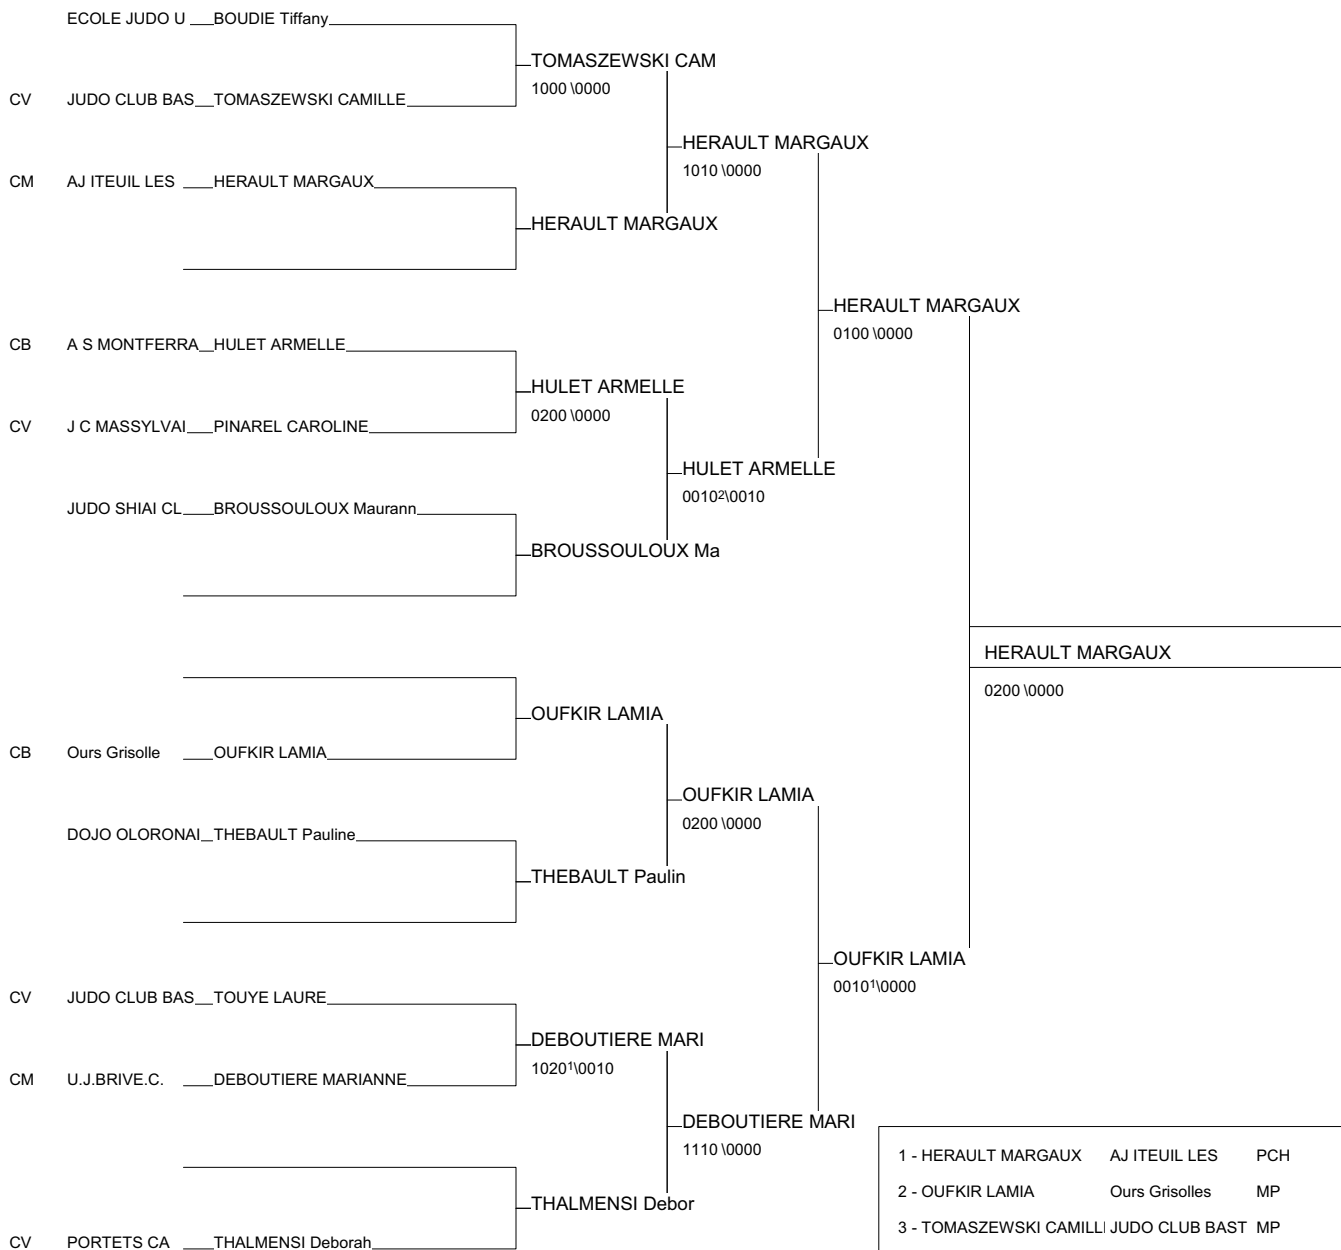

Inter-Ligues Sud-Ouest Minimés M&F

Maison du Judo - TOULOUSE 23/05/2010-23/05/2010

Cat. -57

Nb. Judokas : 11

1 - CARON CONSTANCE	JUDO CLUB TARB	MP	MP
2 - CASSE Alysson	DOJO PALOIS	AQU	AQU
3 - QUARTINO Lena	JUDO CLUB DE J	AQU	AQU
3 - DRUAUX MANON	RACING LIMOGES LIM		LIM
5 - BRACHET Camille	REBECCA JUDO	AQU	AQU
5 - MOLIERES CLARA	JUDO CLUB ROQU	MP	MP
7 - LOURENCO DA ASCENS	PODENSAC JUDO	AQU	AQU
7 - MONTERA LUCIE	JUDO CLUB SAIN	MP	MP

Inter-Ligues Sud-Ouest Minimes M&F

Maison du Judo - TOULOUSE 23/05/2010-23/05/2010

Cat. -63

Nb. Judokas : 11

1 - HERAULT MARGAUX	AJ ITEUIL LES	PCH	PCH
2 - OUFKIR LAMIA	Ours Grisolles	MP	MP
3 - TOMASZEWSKI CAMILLE	JUDO CLUB BAST	MP	MP
3 - TOUYE LAURE	JUDO CLUB BAST	MP	MP
5 - DEBOUTIERE MARIANNE	U.J.BRIVE.C.	LIM	LIM
5 - HULET ARMELLE	A S MONTFERRAN AUV	AUV	AUV
7 - BROUSSOULOUX Maura	JUDO SHIAI CLU	AQU	AQU
7 - THEBAULT Pauline	DOJO OLORONAI SAQU	AQU	AQU