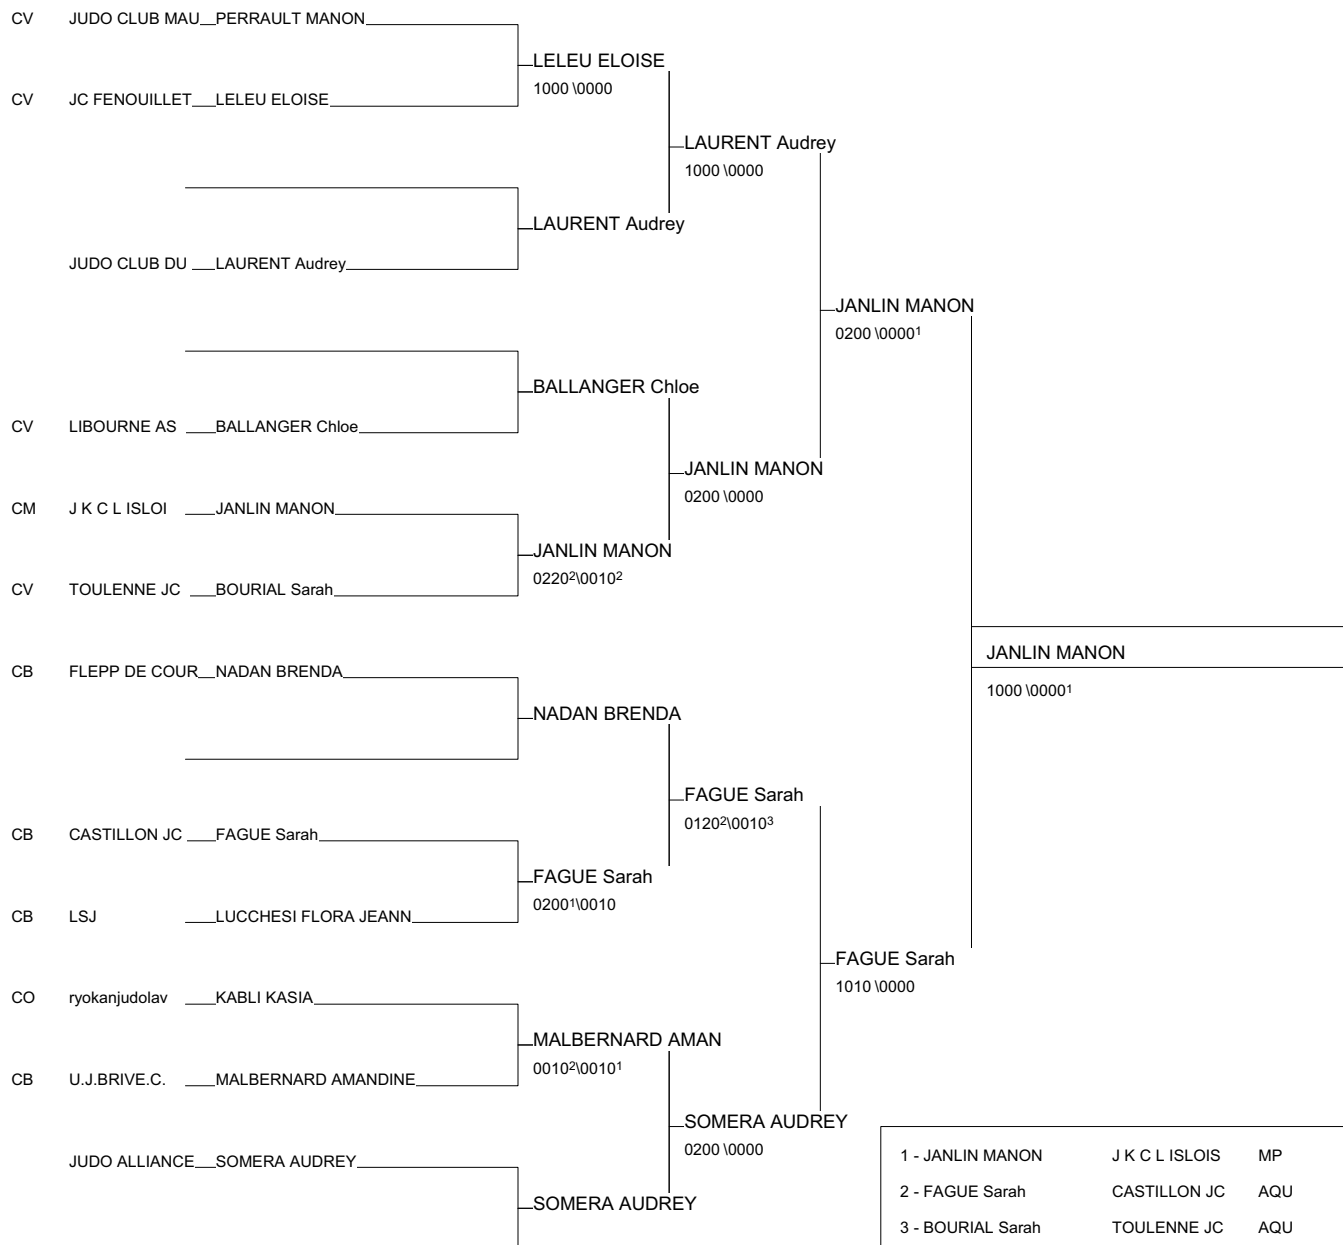

Inter-Ligues Sud-Ouest Minimes M&F

Maison du Judo - TOULOUSE 23/05/2010-23/05/2010

Cat. -70

Nb. Judokas : 12