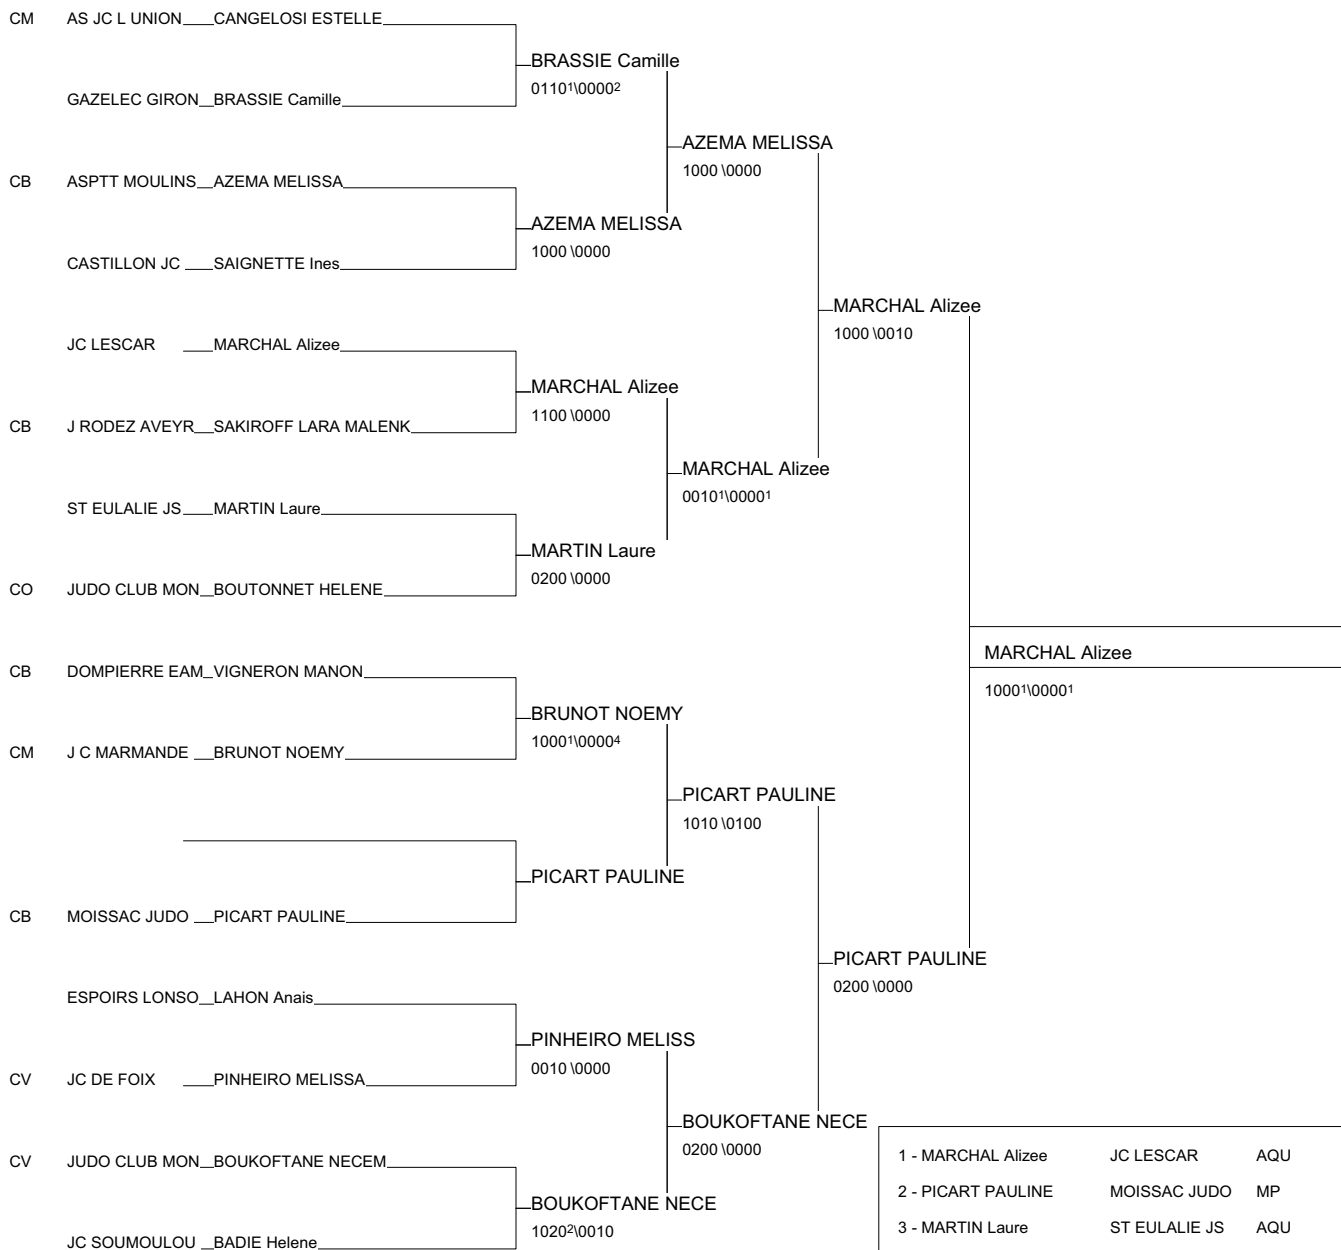

Inter-Ligues Sud-Ouest Minimés M&F

Maison du Judo - TOULOUSE 23/05/2010-23/05/2010

Cat. -48

Nb. Judokas : 15

1 - MARCHAL Alizee	JC LESCAR	AQU	AQU
2 - PICART PAULINE	MOISSAC JUDO	MP	MP
3 - MARTIN Laure	ST EULALIE JS	AQU	AQU
3 - AZEMA MELISSA	ASPTT MOULINS	AUV	AUV
5 - BOUKOFTANE NECEM	JUDO CLUB MONT	MP	MP
5 - BRUNOT NOEMY	J C MARMANDE	AQU	AQU
7 - BRASSIE Camille	GAZELEC GIRONDAQU	AQU	AQU
7 - PINHEIRO MELISSA	JC DE FOIX	MP	MP