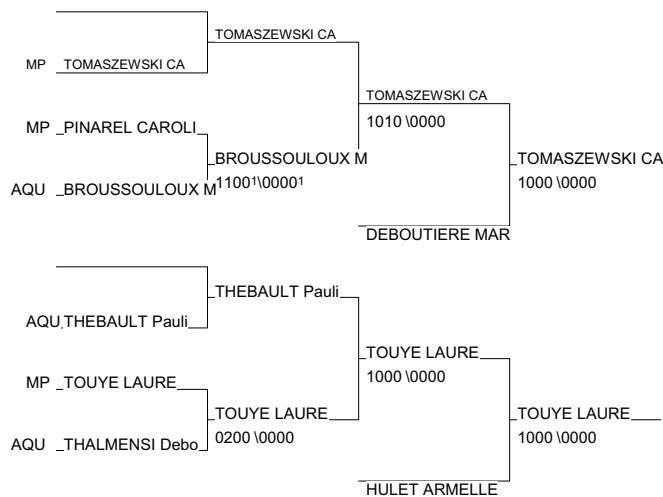

Inter-Ligues Sud-Ouest Minimés M&F

Maison du Judo - TOULOUSE 23/05/2010-23/05/2010

Cat. -57

Nb. Judokas : 11

1 - CARON CONSTANCE	JUDO CLUB TARB	MP	MP
2 - CASSE Alysson	DOJO PALOIS	AQU	AQU
3 - QUARTINO Lena	JUDO CLUB DE J	AQU	AQU
3 - DRUAUX MANON	RACING LIMOGES LIM		LIM
5 - BRACHET Camille	REBECCA JUDO	AQU	AQU
5 - MOLIERES CLARA	JUDO CLUB ROQU	MP	MP
7 - LOURENCO DA ASCENS	PODENSAC JUDO	AQU	AQU
7 - MONTERA LUCIE	JUDO CLUB SAIN	MP	MP

Inter-Ligues Sud-Ouest Minimes M&F

Maison du Judo - TOULOUSE 23/05/2010-23/05/2010

Cat. -63

Nb. Judokas : 11

1 - HERAULT MARGAUX	AJ ITEUIL LES	PCH	PCH
2 - OUFKIR LAMIA	Ours Grisolles	MP	MP
3 - TOMASZEWSKI CAMILLE	JUDO CLUB BAST	MP	MP
3 - TOUYE LAURE	JUDO CLUB BAST	MP	MP
5 - DEBOUTIERE MARIANNE	U.J.BRIVE.C.	LIM	LIM
5 - HULET ARMELLE	A S MONTFERRAN AUV	AUV	AUV
7 - BROUSSOULOUX Maura	JUDO SHIAI CLU	AQU	AQU
7 - THEBAULT Pauline	DOJO OLORONAI SAQU	AQU	AQU

Inter-Ligues Sud-Ouest Minimes M&F

Maison du Judo - TOULOUSE 23/05/2010-23/05/2010

Cat. -70

Nb. Judokas : 12

1 - JANLIN MANON	J K C L ISLOIS	MP	MP
2 - FAGUE Sarah	CASTILLON JC	AQU	AQU
3 - BOURIAL Sarah	TOULENNE JC	AQU	AQU
3 - LAURENT Audrey	JUDO CLUB DU P	AQU	AQU
5 - SOMERA AUDREY	JUDO ALLIANCE	AQU	AQU
5 - LUCCHESI FLORA JEAN LSJ		MP	MP
7 - LELEU ELOISE	JC FENOUILLET	MP	MP
7 - MALBERNARD AMANDIN	U.J.BRIVE.C.	LIM	LIM