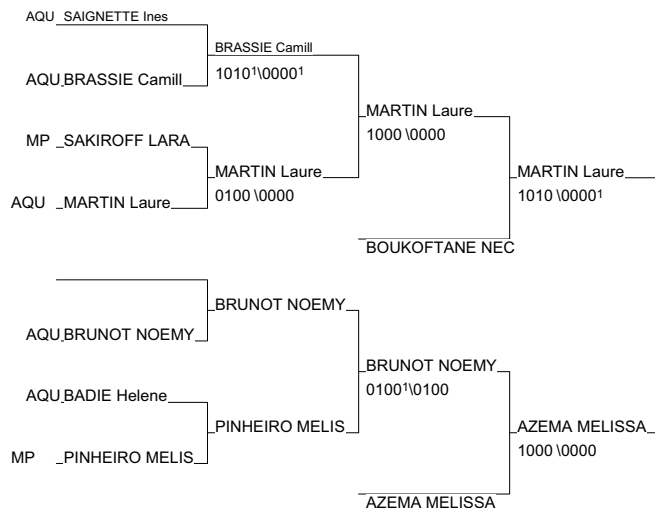

Inter-Ligues Sud-Ouest Minimés M&F

Maison du Judo - TOULOUSE 23/05/2010-23/05/2010

Cat. -48

Nb. Judokas : 15

1 - MARCHAL Alizee	JC LESCAR	AQU	AQU
2 - PICART PAULINE	MOISSAC JUDO	MP	MP
3 - MARTIN Laure	ST EULALIE JS	AQU	AQU
3 - AZEMA MELISSA	ASPTT MOULINS	AUV	AUV
5 - BOUKOFTANE NECEM	JUDO CLUB MONT	MP	MP
5 - BRUNOT NOEMY	J C MARMANDE	AQU	AQU
7 - BRASSIE Camille	GAZELEC GIRONDAQU	AQU	AQU
7 - PINHEIRO MELISSA	JC DE FOIX	MP	MP

Inter-Ligues Sud-Ouest Minimés M&F

Maison du Judo - TOULOUSE 23/05/2010-23/05/2010

Cat. -52

Nb. Judokas : 14

1 - SOUBEYRAND ESTELLE VAL ALLIER ACJ	AUV	AUV
2 - DULONG MARJORIE JUDO CLUB HENR	AQU	AQU
3 - WALDBILLIG MARINE JA PASSION 63	AUV	AUV
3 - COMBARIIEU CELIA JC FENOUILLET	MP	MP
5 - RAMBAUD Estelle JUDO-C LALINDE	AQU	AQU
5 - MOLENE Habiba C.A.BELVESOIS	AQU	AQU
7 - PALLANCHIER CHLOE JUDO CLUB LA T	PCH	PCH
7 - GARIMBAY Sarah LORMONT AM	AQU	AQU