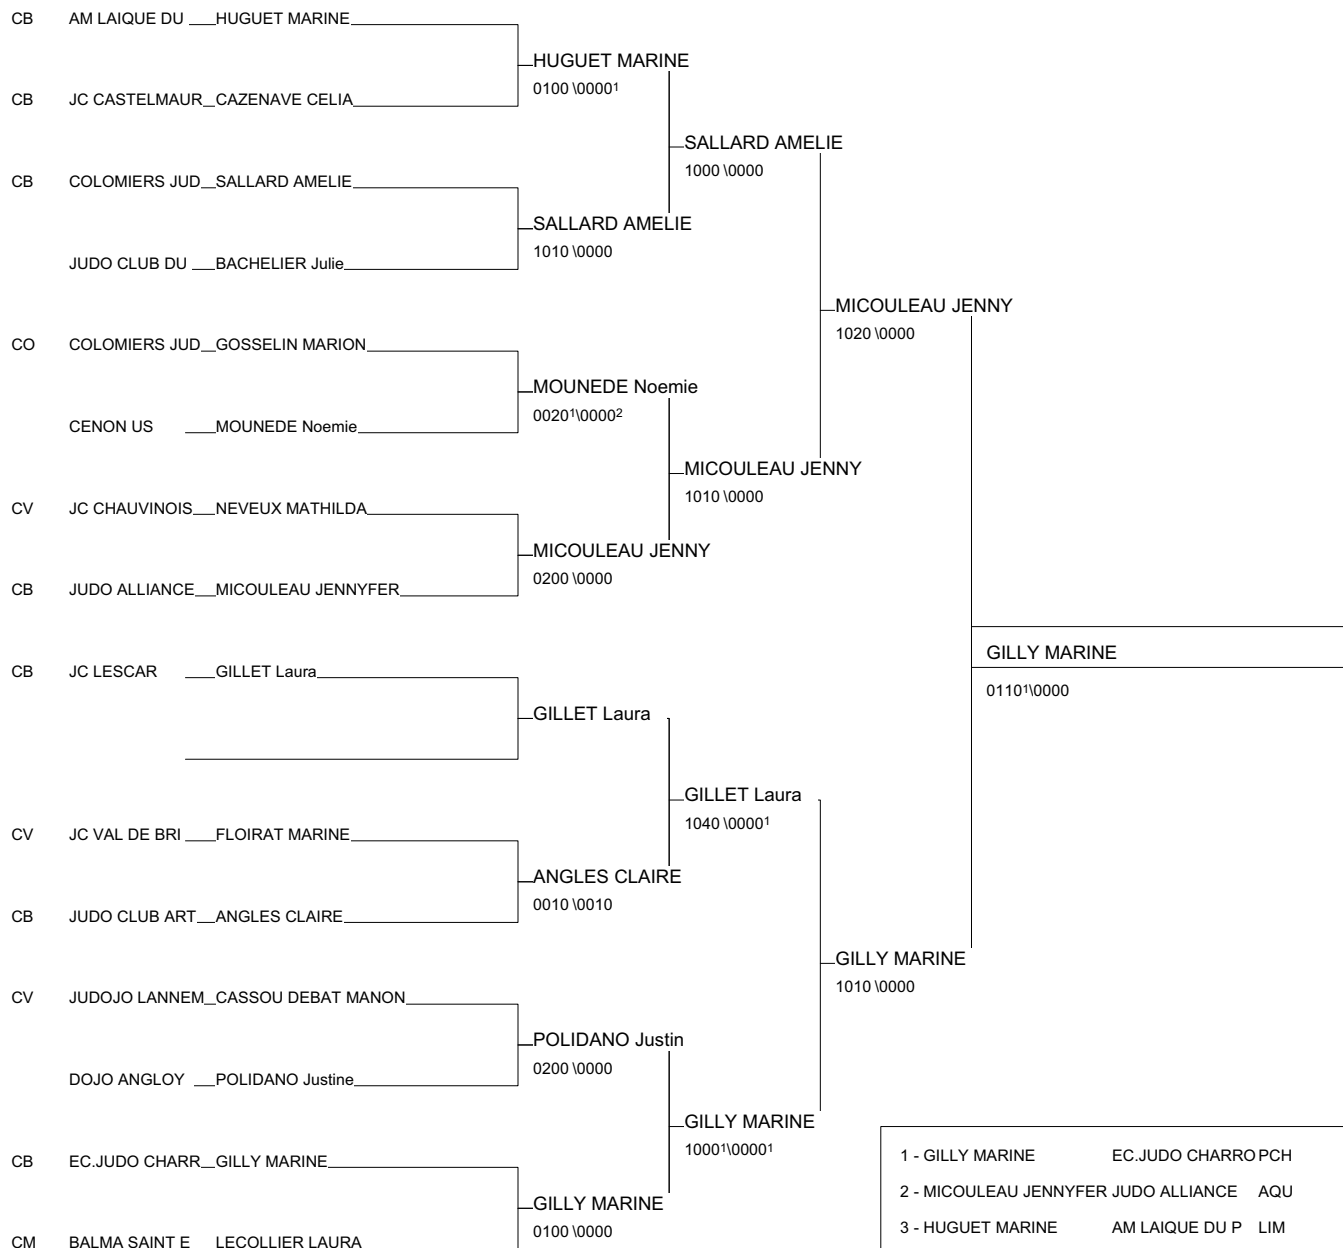

Inter-Ligues Sud-Ouest Minimés M&F

Maison du Judo - TOULOUSE 23/05/2010-23/05/2010

Cat. -36

Nb. Judokas : 15

1 - GILLY MARINE	EC.JUDO CHARROPCH	PCH
2 - MICOULEAU JENNYFER	JUDO ALLIANCE	AQU
3 - HUGUET MARINE	AM LAIQUE DU P	LIM
3 - SALLARD AMELIE	COLOMIERS JUD	MP
5 - GILLET Laura	JC LESCAR	AQU
5 - POLIDANO Justine	DOJO ANGLOY	AQU
7 - NEVEUX MATHILDA	JC CHAUVINOIS	PCH
7 - ANGLÉS CLAIRE	JUDO CLUB ARTH	MP