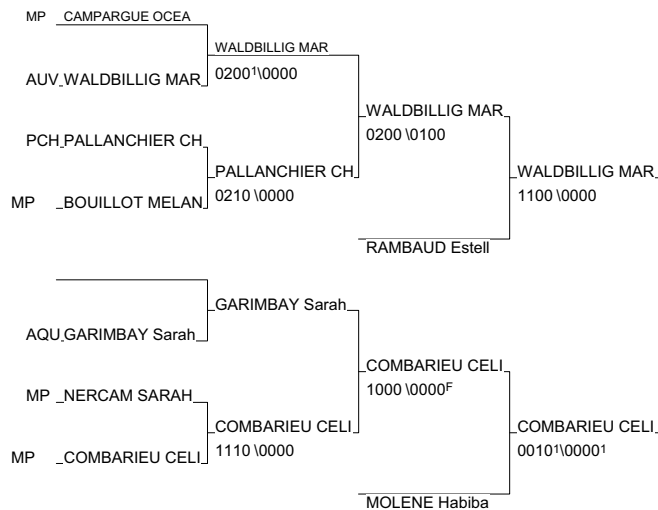

Inter-Ligues Sud-Ouest Minimés M&F

Maison du Judo - TOULOUSE 23/05/2010-23/05/2010

Cat. -48

Nb. Judokas : 15

1 - MARCHAL Alizee	JC LESCAR	AQU	AQU
2 - PICART PAULINE	MOISSAC JUDO	MP	MP
3 - MARTIN Laure	ST EULALIE JS	AQU	AQU
3 - AZEMA MELISSA	ASPTT MOULINS	AUV	AUV
5 - BOUKOFTANE NECEM	JUDO CLUB MONT	MP	MP
5 - BRUNOT NOEMY	J C MARMANDE	AQU	AQU
7 - BRASSIE Camille	GAZELEC GIRONDAQU	AQU	AQU
7 - PINHEIRO MELISSA	JC DE FOIX	MP	MP

Inter-Ligues Sud-Ouest Minimés M&F

Maison du Judo - TOULOUSE 23/05/2010-23/05/2010

Cat. -52

Nb. Judokas : 14

1 - SOUBEYRAND ESTELLE VAL ALLIER ACJ	AUV	AUV
2 - DULONG MARJORIE JUDO CLUB HENR	AQU	AQU
3 - WALDBILLIG MARINE JA PASSION 63	AUV	AUV
3 - COMBARIIEU CELIA JC FENOUILLET	MP	MP
5 - RAMBAUD Estelle JUDO-C LALINDE	AQU	AQU
5 - MOLENE Habiba C.A.BELVESOIS	AQU	AQU
7 - PALLANCHIER CHLOE JUDO CLUB LA T	PCH	PCH
7 - GARIMBAY Sarah LORMONT AM	AQU	AQU

Inter-Ligues Sud-Ouest Minimés M&F

Maison du Judo - TOULOUSE 23/05/2010-23/05/2010

Cat. -57

Nb. Judokas : 11

1 - CARON CONSTANCE	JUDO CLUB TARB	MP	MP
2 - CASSE Alysson	DOJO PALOIS	AQU	AQU
3 - QUARTINO Lena	JUDO CLUB DE J	AQU	AQU
3 - DRUAUX MANON	RACING LIMOGES LIM		LIM
5 - BRACHET Camille	REBECCA JUDO	AQU	AQU
5 - MOLIERES CLARA	JUDO CLUB ROQU	MP	MP
7 - LOURENCO DA ASCENS	PODENSAC JUDO	AQU	AQU
7 - MONTERA LUCIE	JUDO CLUB SAIN	MP	MP

Inter-Ligues Sud-Ouest Minimes M&F

Maison du Judo - TOULOUSE 23/05/2010-23/05/2010

Cat. -63

Nb. Judokas : 11

1 - HERAULT MARGAUX	AJ ITEUIL LES	PCH	PCH
2 - OUFKIR LAMIA	Ours Grisolles	MP	MP
3 - TOMASZEWSKI CAMILLE	JUDO CLUB BAST	MP	MP
3 - TOUYE LAURE	JUDO CLUB BAST	MP	MP
5 - DEBOUTIERE MARIANNE	U.J.BRIVE.C.	LIM	LIM
5 - HULET ARMELLE	A S MONTFERRAN AUV	AUV	AUV
7 - BROUSSOULOUX Maura	JUDO SHIAI CLU	AQU	AQU
7 - THEBAULT Pauline	DOJO OLORONAI SAQU	AQU	AQU