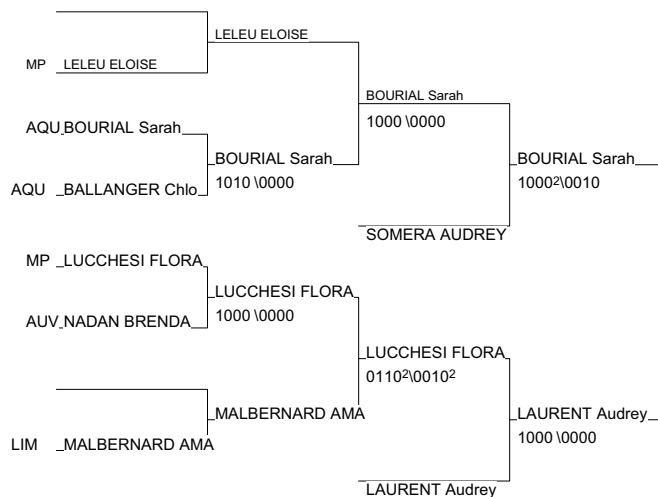

Inter-Ligues Sud-Ouest Minimes M&F

Maison du Judo - TOULOUSE 23/05/2010-23/05/2010

Cat. -63

Nb. Judokas : 11

1 - HERAULT MARGAUX	AJ ITEUIL LES	PCH	PCH
2 - OUFKIR LAMIA	Ours Grisolles	MP	MP
3 - TOMASZEWSKI CAMILLE	JUDO CLUB BAST	MP	MP
3 - TOUYE LAURE	JUDO CLUB BAST	MP	MP
5 - DEBOUTIERE MARIANNE	U.J.BRIVE.C.	LIM	LIM
5 - HULET ARMELLE	A S MONTFERRAN AUV	AUV	AUV
7 - BROUSSOULOUX Maura	JUDO SHIAI CLU	AQU	AQU
7 - THEBAULT Pauline	DOJO OLORONAI SAQU	AQU	AQU

Inter-Ligues Sud-Ouest Minimes M&F

Maison du Judo - TOULOUSE 23/05/2010-23/05/2010

Cat. -70

Nb. Judokas : 12

1 - JANLIN MANON	J K C L ISLOIS	MP	MP
2 - FAGUE Sarah	CASTILLON JC	AQU	AQU
3 - BOURIAL Sarah	TOULENNE JC	AQU	AQU
3 - LAURENT Audrey	JUDO CLUB DU P	AQU	AQU
5 - SOMERA AUDREY	JUDO ALLIANCE	AQU	AQU
5 - LUCCHESI FLORA JEAN LSJ		MP	MP
7 - LELEU ELOISE	JC FENOUILLET	MP	MP
7 - MALBERNARD AMANDIN	U.J.BRIVE.C.	LIM	LIM

Inter-Ligues Sud-Ouest Minimales M&F

Maison du Judo - TOULOUSE 23/05/2010-23/05/2010

Cat. +70

Nb. Judokas : 6

Poule n° 1

CB	AQU AQU	SARPON Melody		0010	00102	0/0	3
	MP MP	STEWART MOANA	1000		1000	2/20	1
CM	LIM LIM	LELUYER AUDE	00201	0010		1/5	2

Ordre des combats: 1x2 - 2x3 - 1x3

Poule n° 2

CO	MP MP	ANDRE MATHILDE		00001	0000	0/0	3
	AQU AQU	LECOURIEUX Sabr	1000		0000	1/10	2
CM	PCH PCH	SICARD OCEANE	1000	1100		2/20	1

Ordre des combats: 1x2 - 2x3 - 1x3