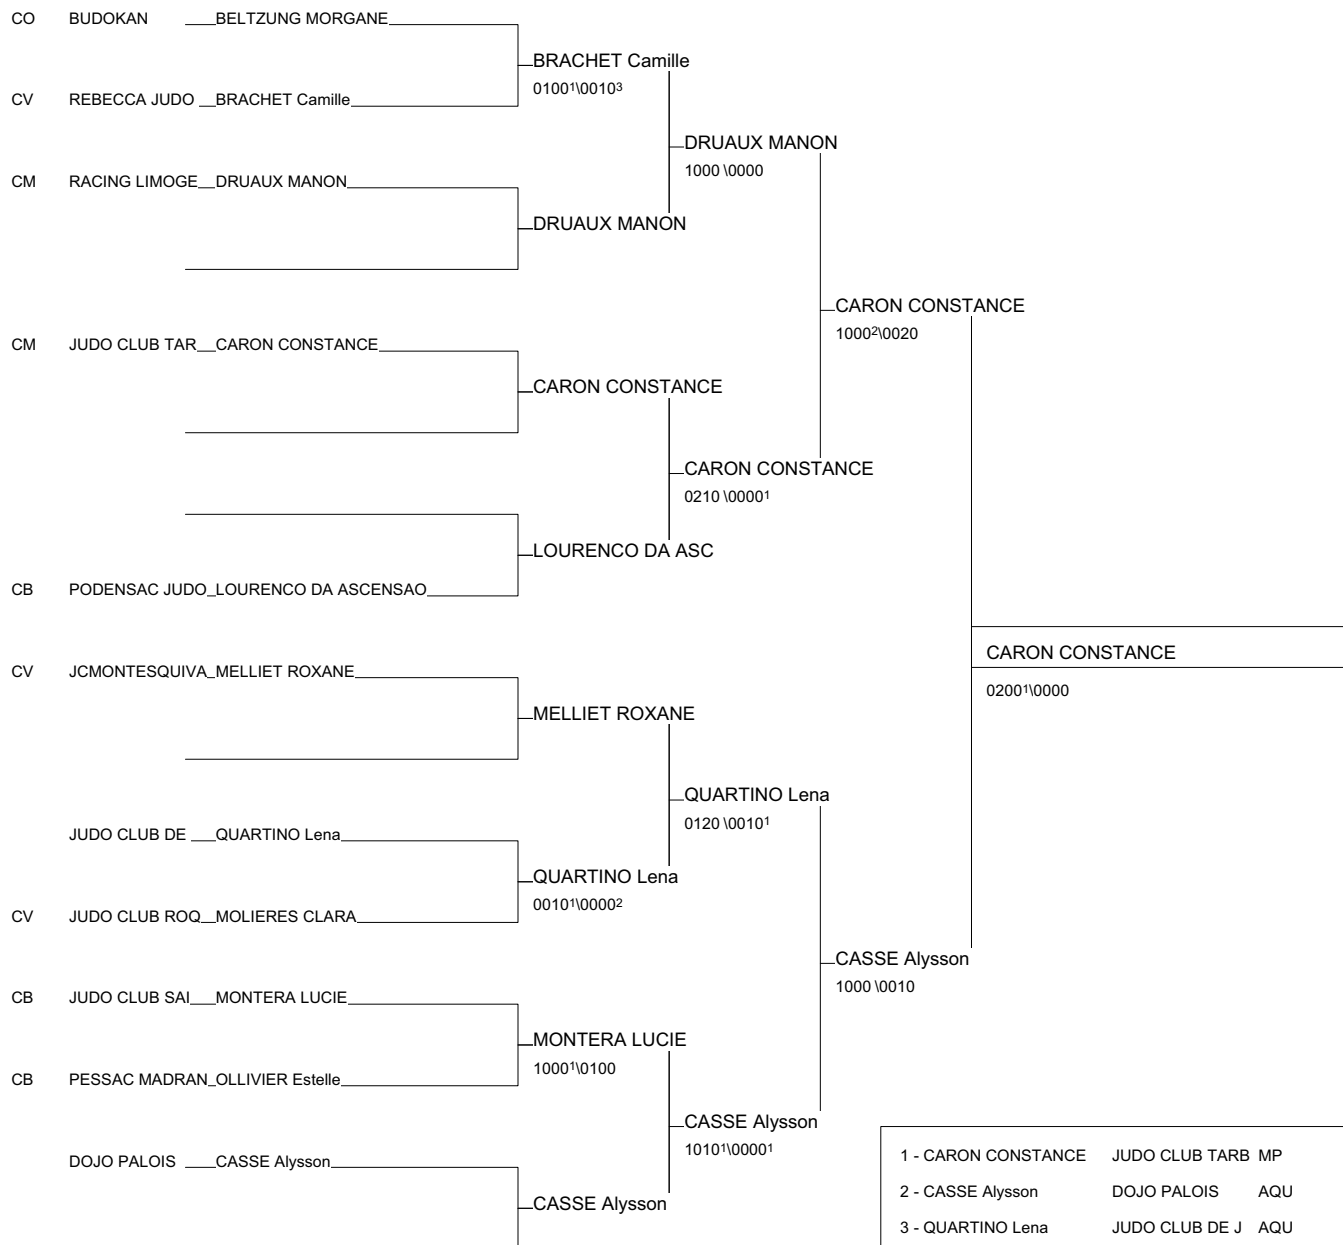

Inter-Ligues Sud-Ouest Minimés M&F

Maison du Judo - TOULOUSE 23/05/2010-23/05/2010

Cat. -57

Nb. Judokas : 11