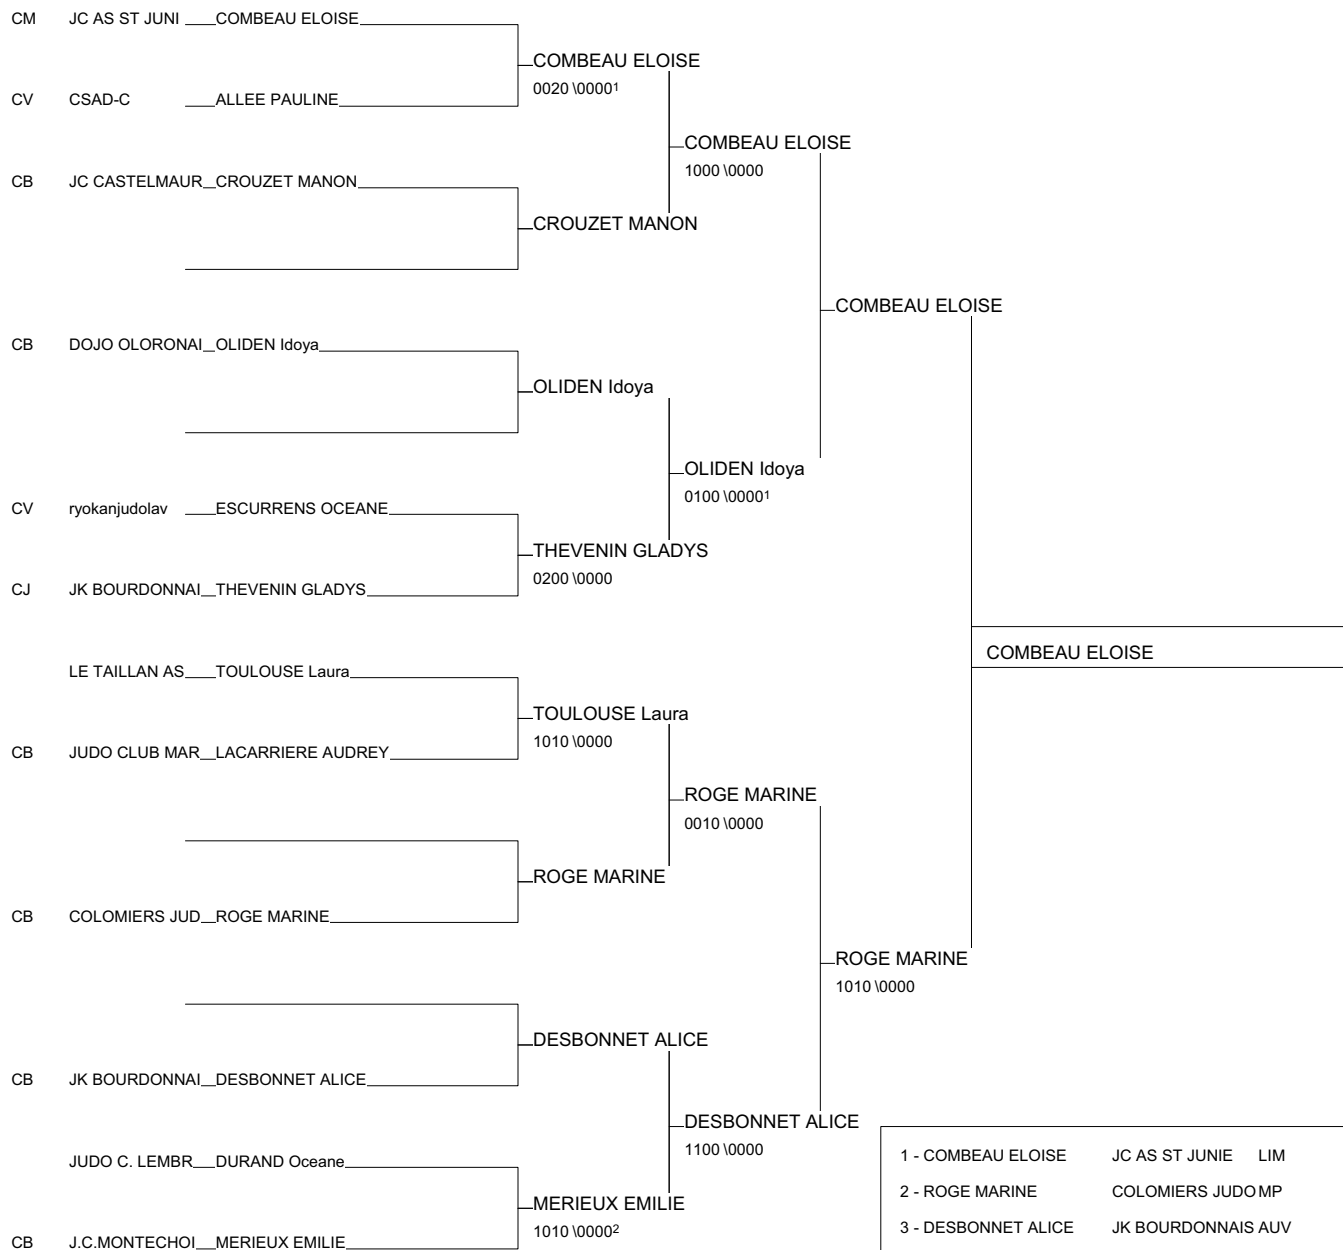

Inter-Ligues Sud-Ouest Minimés M&F

Maison du Judo - TOULOUSE 23/05/2010-23/05/2010

Cat. -40

Nb. Judokas : 12