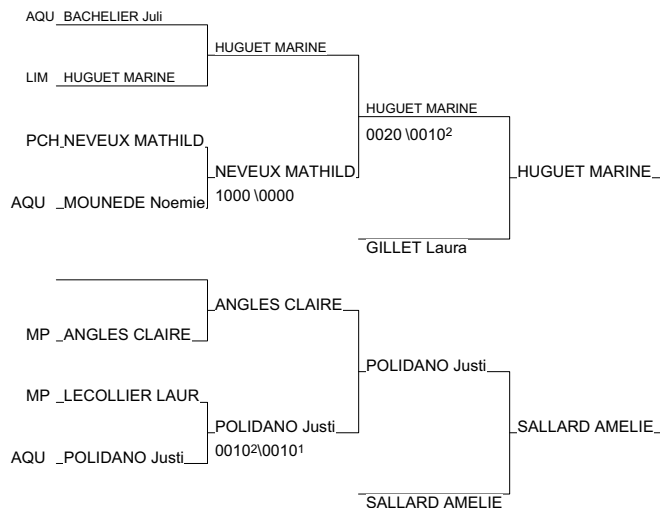

Inter-Ligues Sud-Ouest Minimés M&F

Maison du Judo - TOULOUSE 23/05/2010-23/05/2010

Cat. -36

Nb. Judokas : 15

1 - GILLY MARINE	EC.JUDO CHARROPCH	PCH
2 - MICOULEAU JENNYFER	JUDO ALLIANCE	AQU
3 - HUGUET MARINE	AM LAIQUE DU P	LIM
3 - SALLARD AMELIE	COLOMIERS JUD	MP
5 - GILLET Laura	JC LESCAR	AQU
5 - POLIDANO Justine	DOJO ANGLOY	AQU
7 - NEVEUX MATHILDA	JC CHAUVINOIS	PCH
7 - ANGLÉS CLAIRE	JUDO CLUB ARTH	MP

Inter-Ligues Sud-Ouest Minimés M&F

Maison du Judo - TOULOUSE 23/05/2010-23/05/2010

Cat. -40

Nb. Judokas : 12

1 - COMBEAU ELOISE	JC AS ST JUNIE	LIM	LIM
2 - ROGE MARINE	COLOMIERS JUDOMP		MP
3 - DESBONNET ALICE	JK BOURDONNAIS AUV		AUV
3 - TOULOUSE Laura	LE TAILLAN AS	AQU	AQU
5 - CROUZET MANON	JC CASTELMAUROMP		MP
5 - OLIDEN Idoya	DOJO OLORONAI	AQU	AQU
7 - THEVENIN GLADYS	JK BOURDONNAIS AUV		AUV
7 - MERIEUX EMILIE	J.C.MONTECHOIS	MP	MP