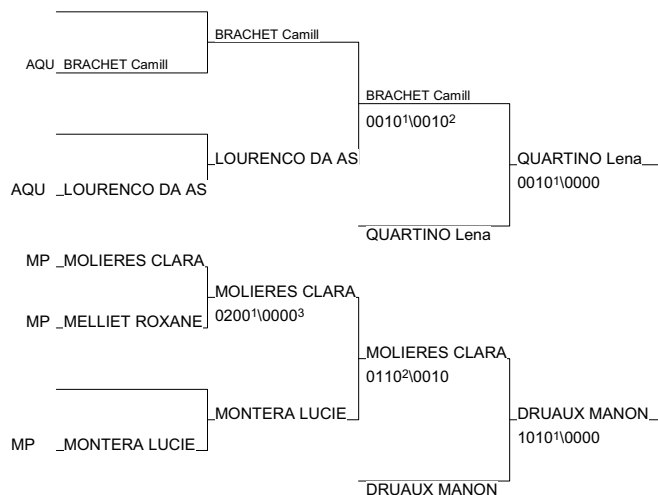

Inter-Ligues Sud-Ouest Minimés M&F

Maison du Judo - TOULOUSE 23/05/2010-23/05/2010

Cat. -48

Nb. Judokas : 15

1 - MARCHAL Alizee	JC LESCAR	AQU	AQU
2 - PICART PAULINE	MOISSAC JUDO	MP	MP
3 - MARTIN Laure	ST EULALIE JS	AQU	AQU
3 - AZEMA MELISSA	ASPTT MOULINS	AUV	AUV
5 - BOUKOFTANE NECEM	JUDO CLUB MONT	MP	MP
5 - BRUNOT NOEMY	J C MARMANDE	AQU	AQU
7 - BRASSIE Camille	GAZELEC GIRONDAQU	AQU	AQU
7 - PINHEIRO MELISSA	JC DE FOIX	MP	MP

Inter-Ligues Sud-Ouest Minimés M&F

Maison du Judo - TOULOUSE 23/05/2010-23/05/2010

Cat. -52

Nb. Judokas : 14

1 - SOUBEYRAND ESTELLE VAL ALLIER ACJ	AUV	AUV
2 - DULONG MARJORIE JUDO CLUB HENR	AQU	AQU
3 - WALDBILLIG MARINE JA PASSION 63	AUV	AUV
3 - COMBARIIEU CELIA JC FENOUILLET	MP	MP
5 - RAMBAUD Estelle JUDO-C LALINDE	AQU	AQU
5 - MOLENE Habiba C.A.BELVESOIS	AQU	AQU
7 - PALLANCHIER CHLOE JUDO CLUB LA T	PCH	PCH
7 - GARIMBAY Sarah LORMONT AM	AQU	AQU

Inter-Ligues Sud-Ouest Minimés M&F

Maison du Judo - TOULOUSE 23/05/2010-23/05/2010

Cat. -57

Nb. Judokas : 11

1 - CARON CONSTANCE	JUDO CLUB TARB	MP	MP
2 - CASSE Alysson	DOJO PALOIS	AQU	AQU
3 - QUARTINO Lena	JUDO CLUB DE J	AQU	AQU
3 - DRUAUX MANON	RACING LIMOGES LIM		LIM
5 - BRACHET Camille	REBECCA JUDO	AQU	AQU
5 - MOLIERES CLARA	JUDO CLUB ROQU	MP	MP
7 - LOURENCO DA ASCENS	PODENSAC JUDO	AQU	AQU
7 - MONTERA LUCIE	JUDO CLUB SAIN	MP	MP

Inter-Ligues Sud-Ouest Minimes M&F

Maison du Judo - TOULOUSE 23/05/2010-23/05/2010

Cat. -63

Nb. Judokas : 11

1 - HERAULT MARGAUX	AJ ITEUIL LES	PCH	PCH
2 - OUFKIR LAMIA	Ours Grisolles	MP	MP
3 - TOMASZEWSKI CAMILLE	JUDO CLUB BAST	MP	MP
3 - TOUYE LAURE	JUDO CLUB BAST	MP	MP
5 - DEBOUTIERE MARIANNE	U.J.BRIVE.C.	LIM	LIM
5 - HULET ARMELLE	A S MONTFERRAN AUV	AUV	AUV
7 - BROUSSOULOUX Maura	JUDO SHIAI CLU	AQU	AQU
7 - THEBAULT Pauline	DOJO OLORONAI SAQU	AQU	AQU