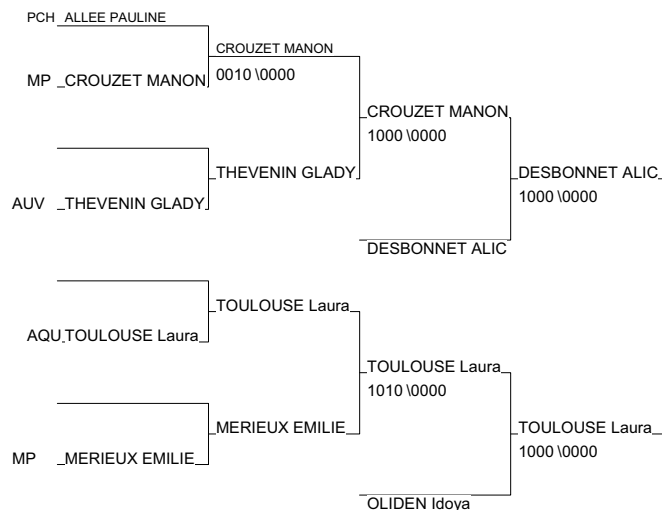

Inter-Ligues Sud-Ouest Minimés M&F

Maison du Judo - TOULOUSE 23/05/2010-23/05/2010

Cat. -40

Nb. Judokas : 12

1 - COMBEAU ELOISE	JC AS ST JUNIE	LIM	LIM
2 - ROGE MARINE	COLOMIERS JUDOMP		MP
3 - DESBONNET ALICE	JK BOURDONNAIS AUV		AUV
3 - TOULOUSE Laura	LE TAILLAN AS	AQU	AQU
5 - CROUZET MANON	JC CASTELMAUROMP		MP
5 - OLIDEN Idoya	DOJO OLORONAI	AQU	AQU
7 - THEVENIN GLADYS	JK BOURDONNAIS AUV		AUV
7 - MERIEUX EMILIE	J.C.MONTECHOIS	MP	MP