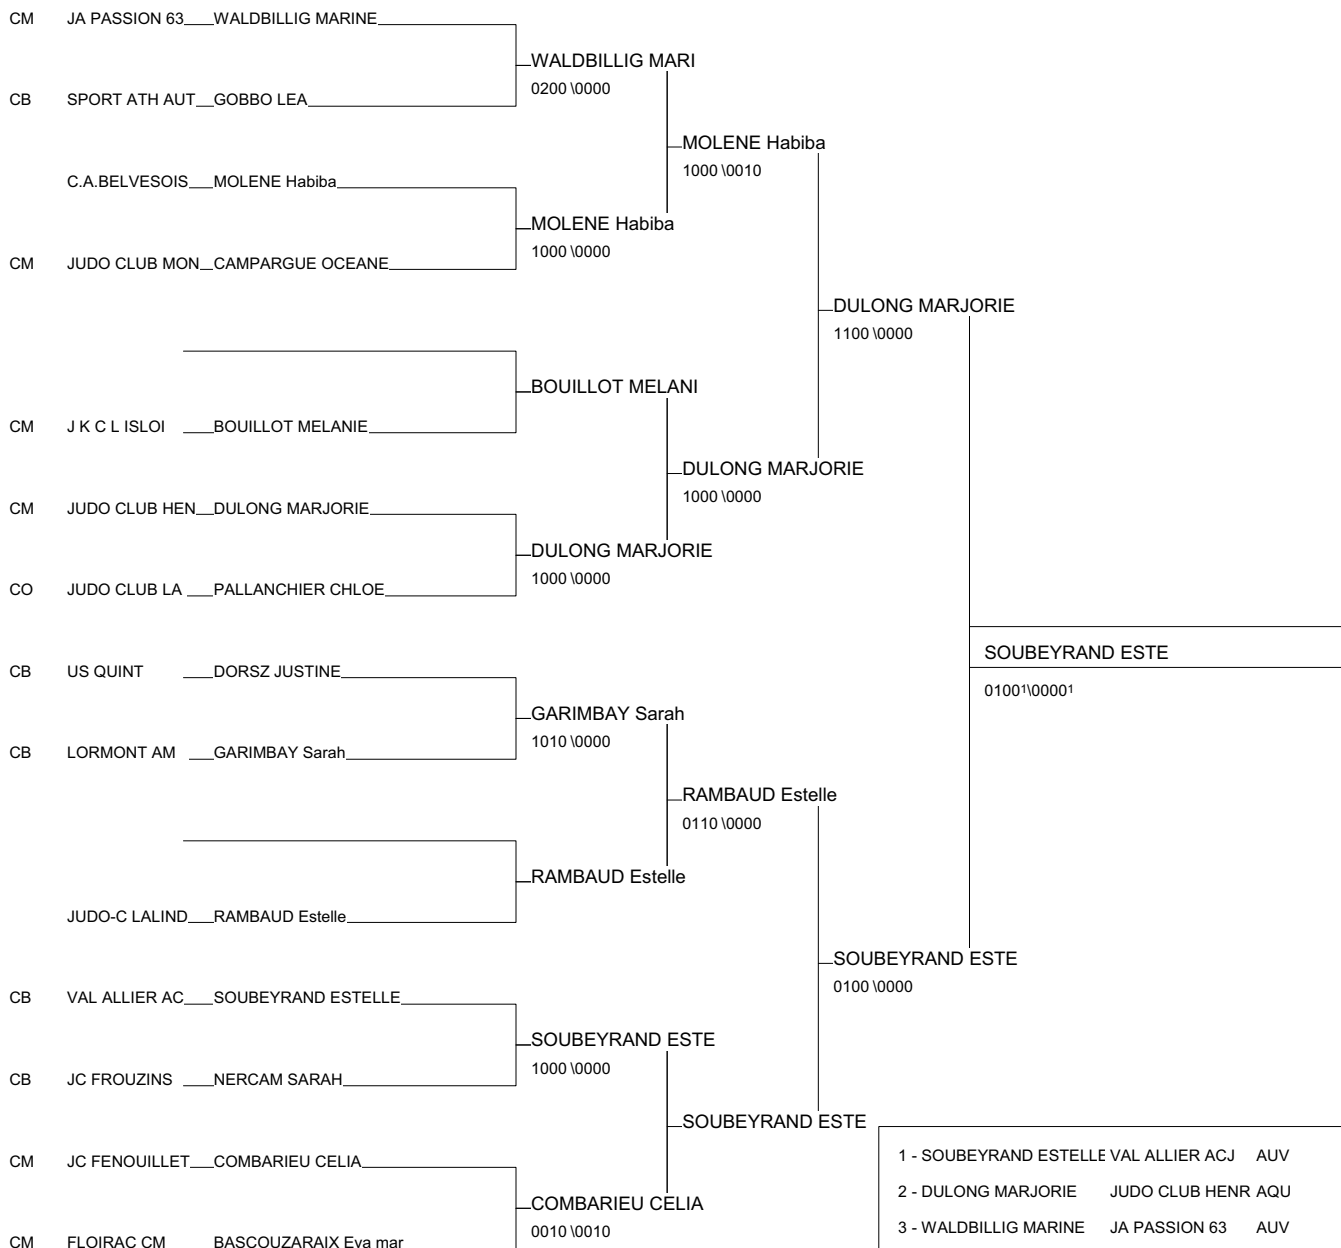

Inter-Ligues Sud-Ouest Minimés M&F

Maison du Judo - TOULOUSE 23/05/2010-23/05/2010

Cat. -52

Nb. Judokas : 14