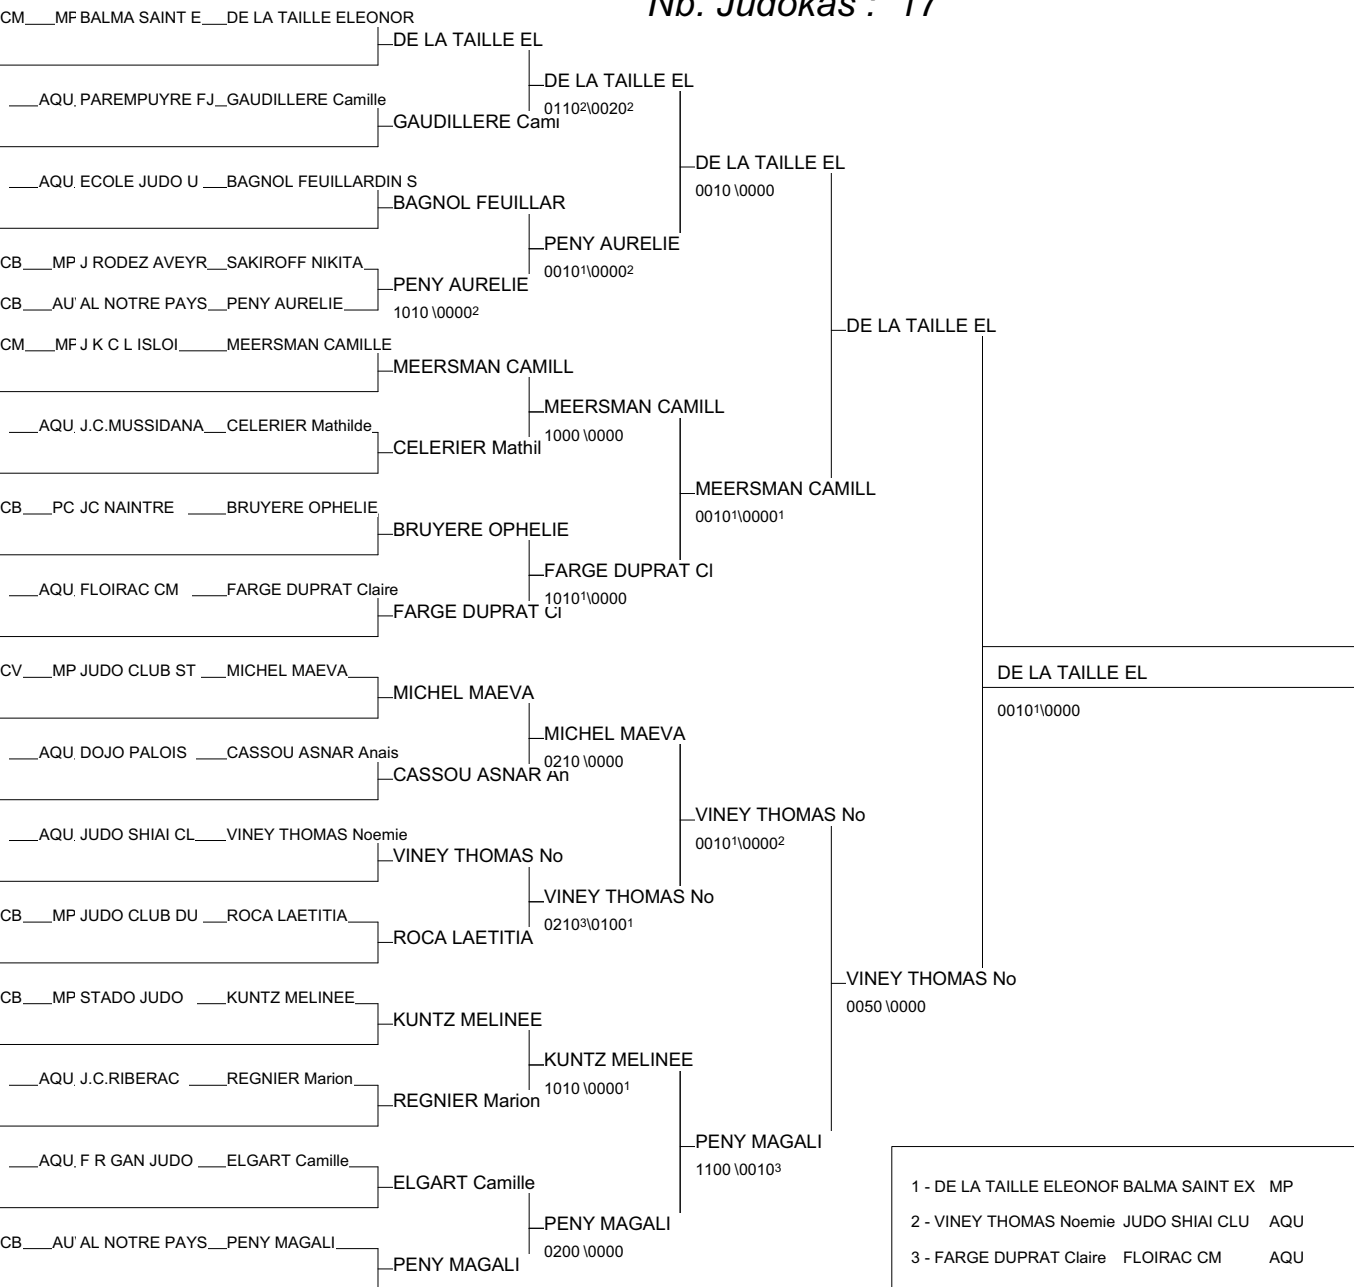

Inter-Ligues Sud-Ouest Minimes M&F

Maison du Judo - TOULOUSE 23/05/2010-23/05/2010

Cat. -44

Nb. Judokas : 17