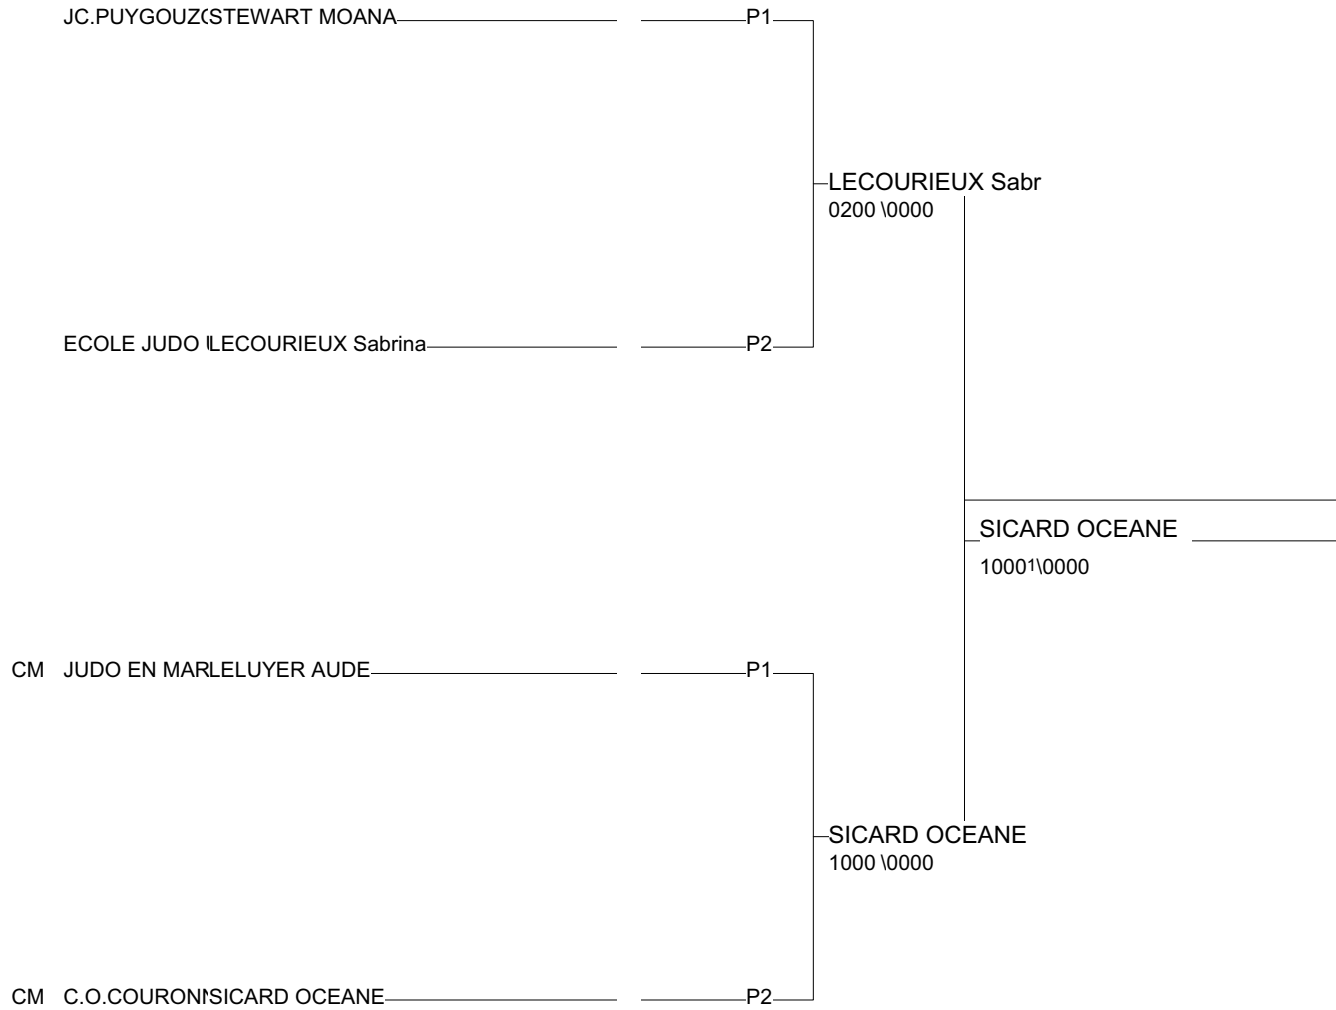

Inter-Ligues Sud-Ouest Minimales M&F

Maison du Judo - TOULOUSE 23/05/2010-23/05/2010

Cat. +70

Nb. Judokas : 6

Poule n° 1

CB	AQU AQU	SARPON Melody		0010	00102	0/0	3
	MP MP	STEWART MOANA	1000		1000	2/20	1
CM	LIM LIM	LELUYER AUDE	00201	0010		1/5	2

Ordre des combats: 1x2 - 2x3 - 1x3

Poule n° 2

CO	MP MP	ANDRE MATHILDE		00001	0000	0/0	3
	AQU AQU	LECOURIEUX Sabr	1000		0000	1/10	2
CM	PCH PCH	SICARD OCEANE	1000	1100		2/20	1

Ordre des combats: 1x2 - 2x3 - 1x3

Inter-Ligues Sud-Ouest Minimés M&F

Maison du Judo - TOULOUSE 23/05/2010-23/05/2010

Cat. +70

Nb. Judokas : 4

1 - SICARD OCEANE C.O.COURON	PCH	P2	
2 - LECOURIEUX Sabr	ECOLE JUDO	IAQU	P2
3 - LELUYER AUDE	JUDO EN MARLIM	P1	
3 - STEWART MOAN.	JC.PUYGOUZ	(MP	P1