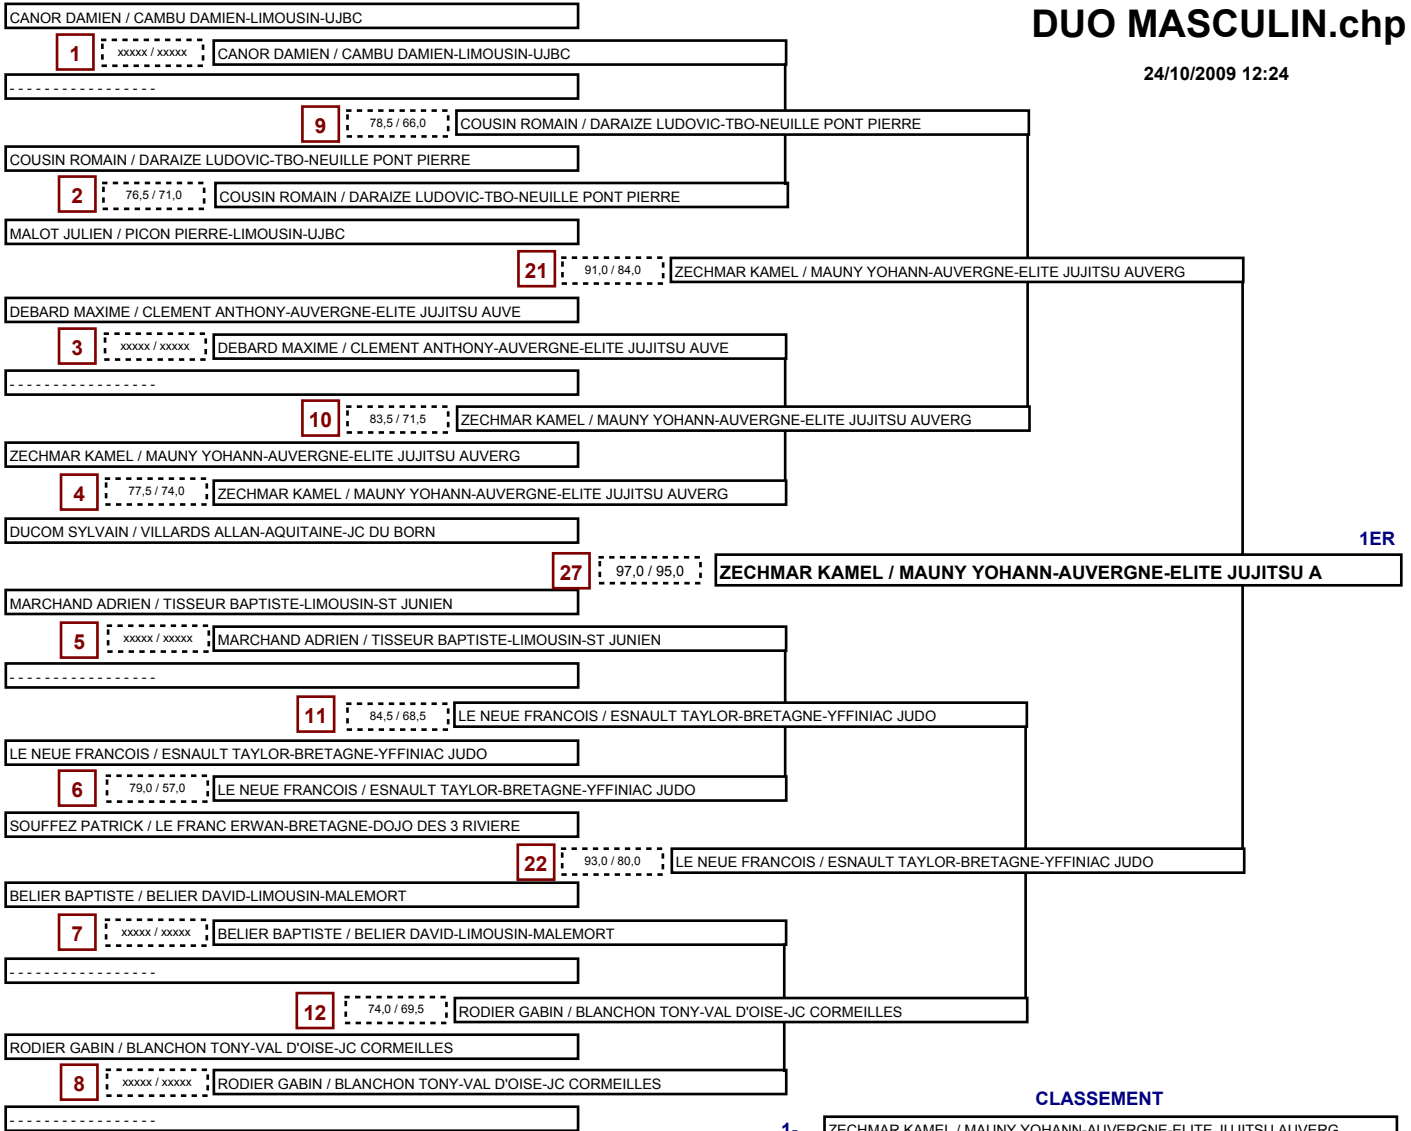

# DUO MASCULIN.chp

24/10/2009 12:24

### CLASSEMENT

- 1- ZECHMAR KAMEL / MAUNY YOHANN-AUVERGNE-ELITE JUJITSU AUVERG
- 2- LE NEUE FRANCOIS / ESNALT TAYLOR-BRETAGNE-YFFINIAC JUDO
- 3- COUSIN ROMAIN / DARAIZE LUDOVIC-TBO-NEUILLE PONT PIERRE
- 3- DEBARD MAXIME / CLEMENT ANTHONY-AUVERGNE-ELITE JUJITSU AUVE
- 5- DUCOM SYLVAIN / VILLARDS ALLAN-AQUITAINE-JC DU BORN
- 5- RODIER GABIN / BLANCHON TONY-VAL D'OISE-JC CORMEILLES